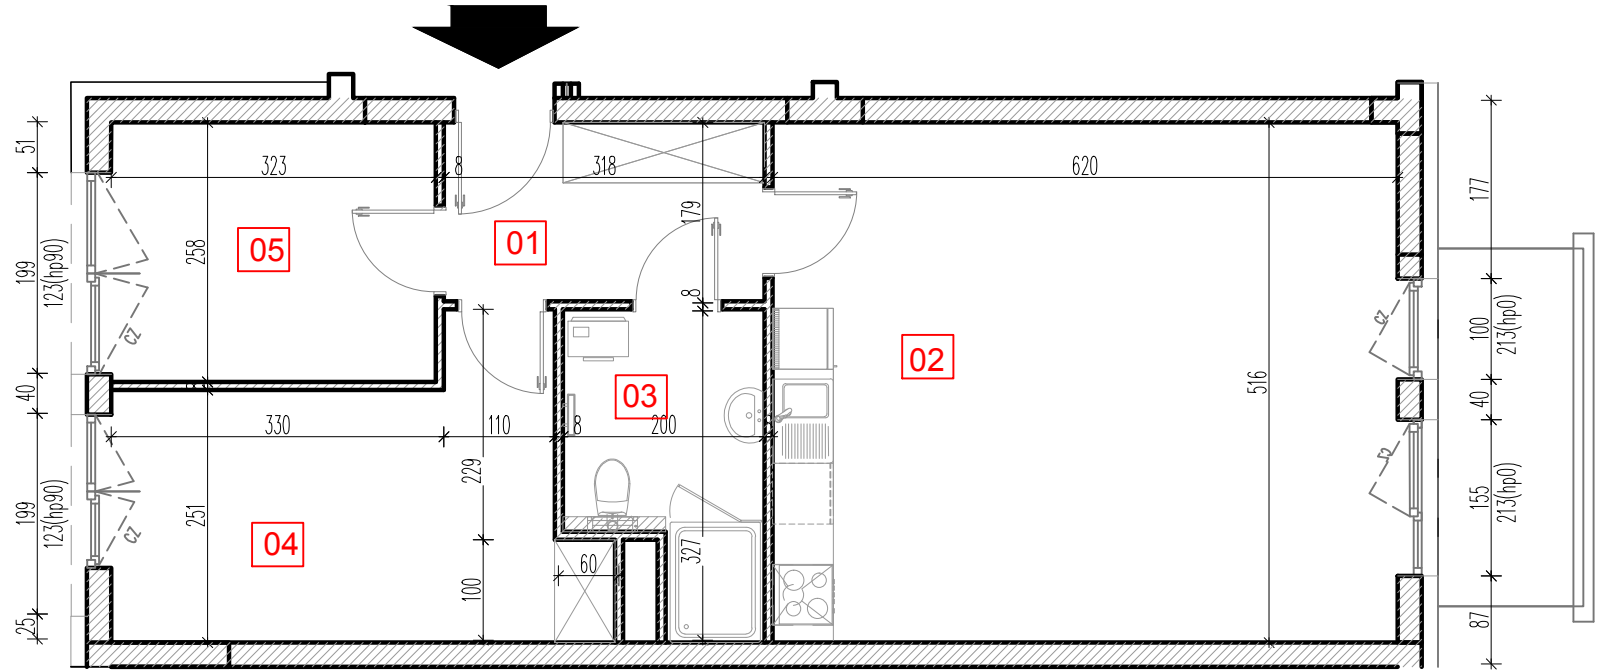

TARASY WILCZAK

3 pokoje **M869**

BUDYNKI MIESZKALNE
POZNAŃ ul. Wilczak 16 I

LOKALIZACJA MIESZKANIA W BUDYNKU

PIĘTRO: 6

ILOŚĆ POKOI: 3

01	Korytarz	6,10	m ²
02	Pokój z aneksem	32,12	m ²
03	Łazienka	5,56	m ²
04	Pokój	12,94	m ²
05	Pokój	8,20	m ²

64,92m²

Balkon 4,75m²

TRICO

TRICO sp. z o.o. SKA
ul. Na Miasteczku 12 61-144 Poznań
www.tarasywilczak.pl