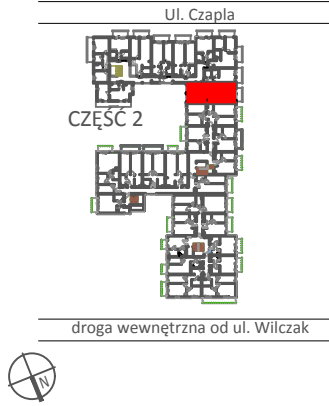

TARASY WILCZAK

3 pokoje **M869**

BUDYNKI MIESZKALNE
POZNAŃ ul. Wilczak 16 I

LOKALIZACJA MIESZKANIA W BUDYNKU

PIĘTRO: 6

ILOŚĆ POKOI: 3

01	Korytarz	6,10	m ²
02	Pokój z aneksem	32,12	m ²
03	Łazienka	5,56	m ²
04	Pokój	12,94	m ²
05	Pokój	8,20	m ²

64,92m²

Balkon 4,75m²

TRICO

TRICO sp. z o.o. SKA
ul. Na Miasteczku 12 61-144 Poznań
www.tarasywilczak.pl