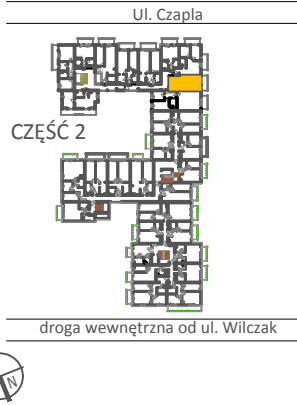

TARASY WILCZAK

1pokój **M868**

BUDYNKI MIESZKALNE
POZNAŃ ul. Wilczak 16 I

LOKALIZACJA MIESZKANIA W BUDYNKU

PIĘTRO: 6

ILOŚĆ POKOI: 1

01	Korytarz	3,03	m ²
02	Pokój	18,08	m ²
03	Kuchnia	3,97	m ²
04	Łazienka	3,71	m ²

28,44 m²

Balkon 5,36m²

TRICO

TRICO sp. z o.o. SKA
ul. Na Miasteczku 12 61-144 Poznań
www.tarasywilczak.pl