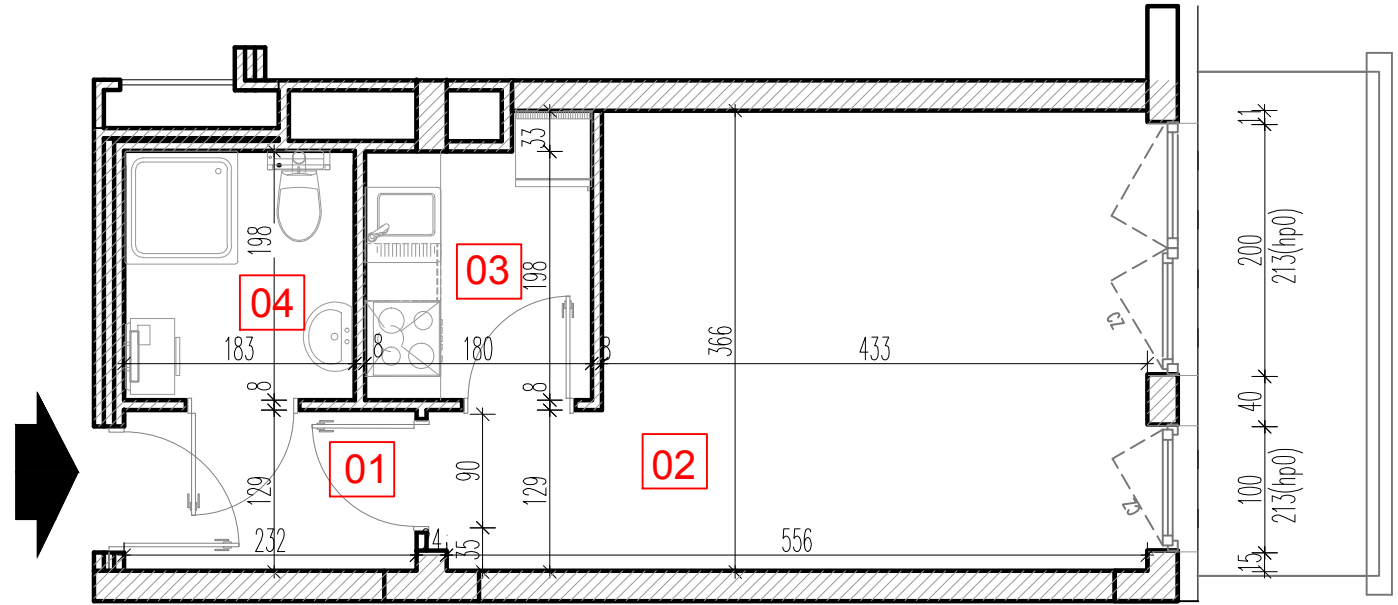

TARASY WILCZAK

1pokój **M868**

BUDYNKI MIESZKALNE
POZNAŃ ul. Wilczak 16 I

LOKALIZACJA MIESZKANIA W BUDYNKU

PIĘTRO: 6

ILOŚĆ POKOI: 1

01	Korytarz	3,03	m ²
02	Pokój	18,08	m ²
03	Kuchnia	3,97	m ²
04	Łazienka	3,71	m ²

28,44 m²

Balkon 5,36m²

TRICO

TRICO sp. z o.o. SKA
ul. Na Miasteczku 12 61-144 Poznań
www.tarasywilczak.pl