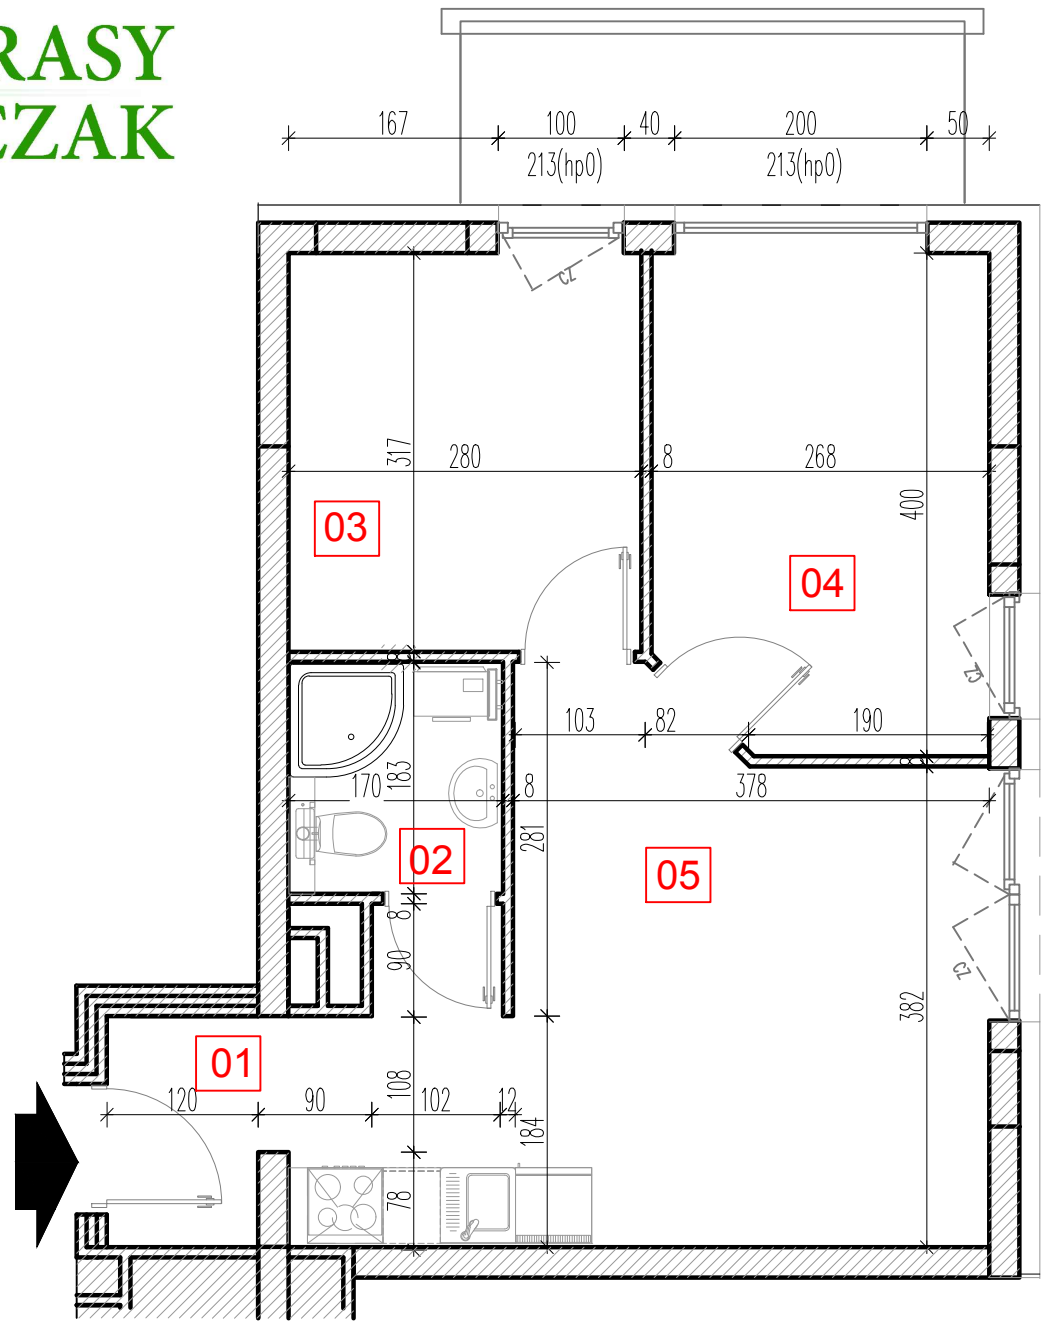

# TARASY WILCZAK

3 pokoje **M867**

BUDYNKI MIESZKALNE  
POZNAŃ ul. Wilczak 16 I

LOKALIZACJA MIESZKANIA W BUDYNKU

PIĘTRO: 6

ILOŚĆ POKOI: 3

01	Korytarz	2,26	m <sup>2</sup>
02	Łazienka	3,27	m <sup>2</sup>
03	Pokój	9,06	m <sup>2</sup>
04	Pokój	10,70	m <sup>2</sup>
05	Pokój z aneksem	20,39	m <sup>2</sup>
		<b>45,68</b>	<b>m<sup>2</sup></b>
	Balkon	10,72	m <sup>2</sup>