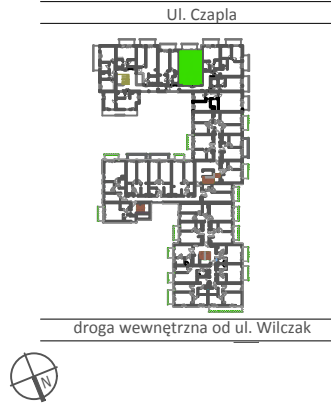

TARASY WILCZAK

2 pokoje **M865**

BUDYNKI MIESZKALNE
POZNAŃ ul. Wilczak 16 I

LOKALIZACJA MIESZKANIA W BUDYNKU

PIĘTRO: 6

ILOŚĆ POKOI: 2

01	Korytarz	6,04	m ²
02	Pokój z aneksem	23,85	m ²
03	Pokój	16,48	m ²
04	Łazienka	4,14	m ²