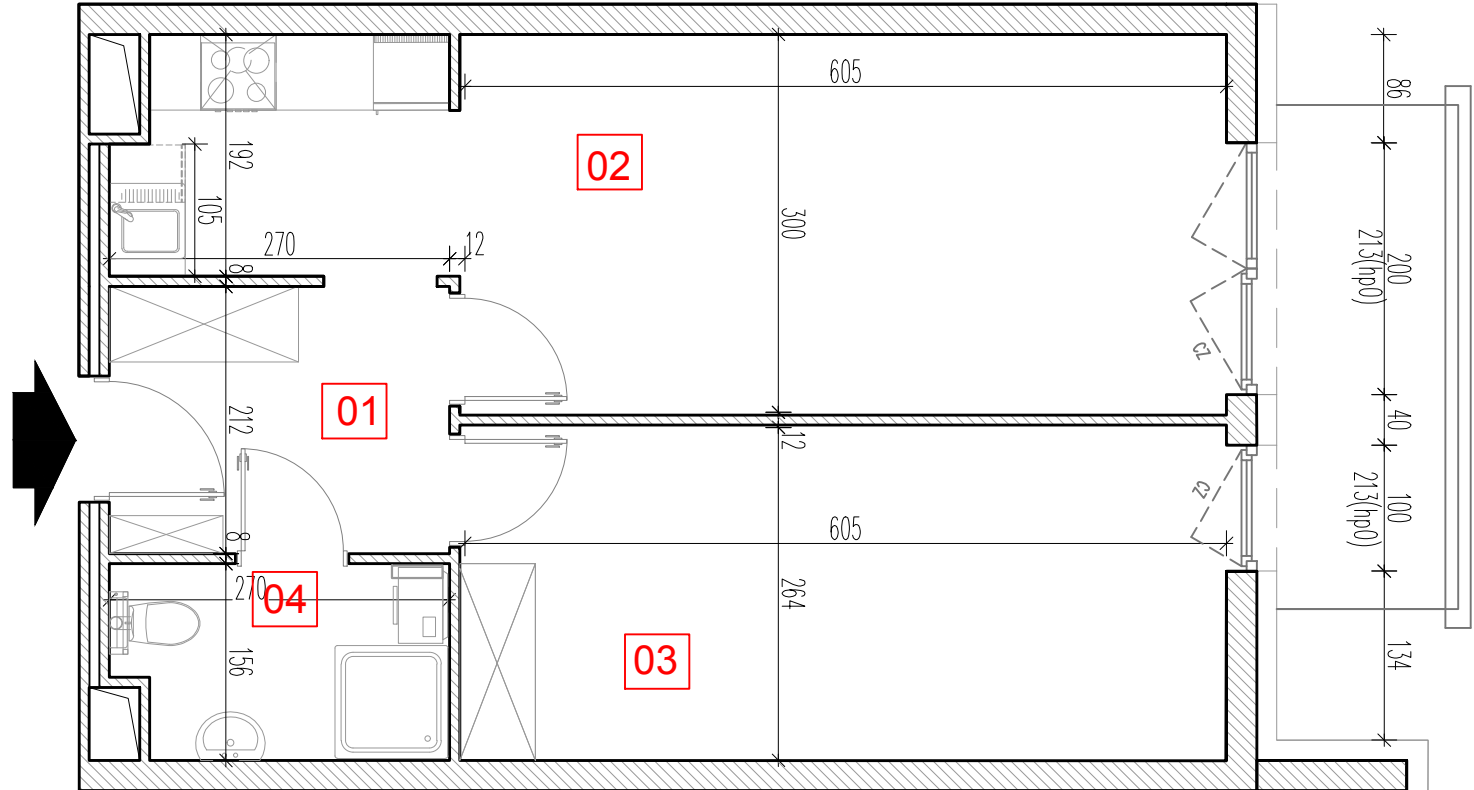

TARASY WILCZAK

2 pokoje **M865**

BUDYNKI MIESZKALNE
POZNAŃ ul. Wilczak 16 I

LOKALIZACJA MIESZKANIA W BUDYNKU

PIĘTRO: 6

ILOŚĆ POKOI: 2

01	Korytarz	6,04	m ²
02	Pokój z aneksem	23,85	m ²
03	Pokój	16,48	m ²
04	Łazienka	4,14	m ²

50,51m²

Balkon 5,36m²

TRICO

TRICO sp. z o.o. SKA
ul. Na Miasteczku 12 61-144 Poznań
www.tarasywilczak.pl