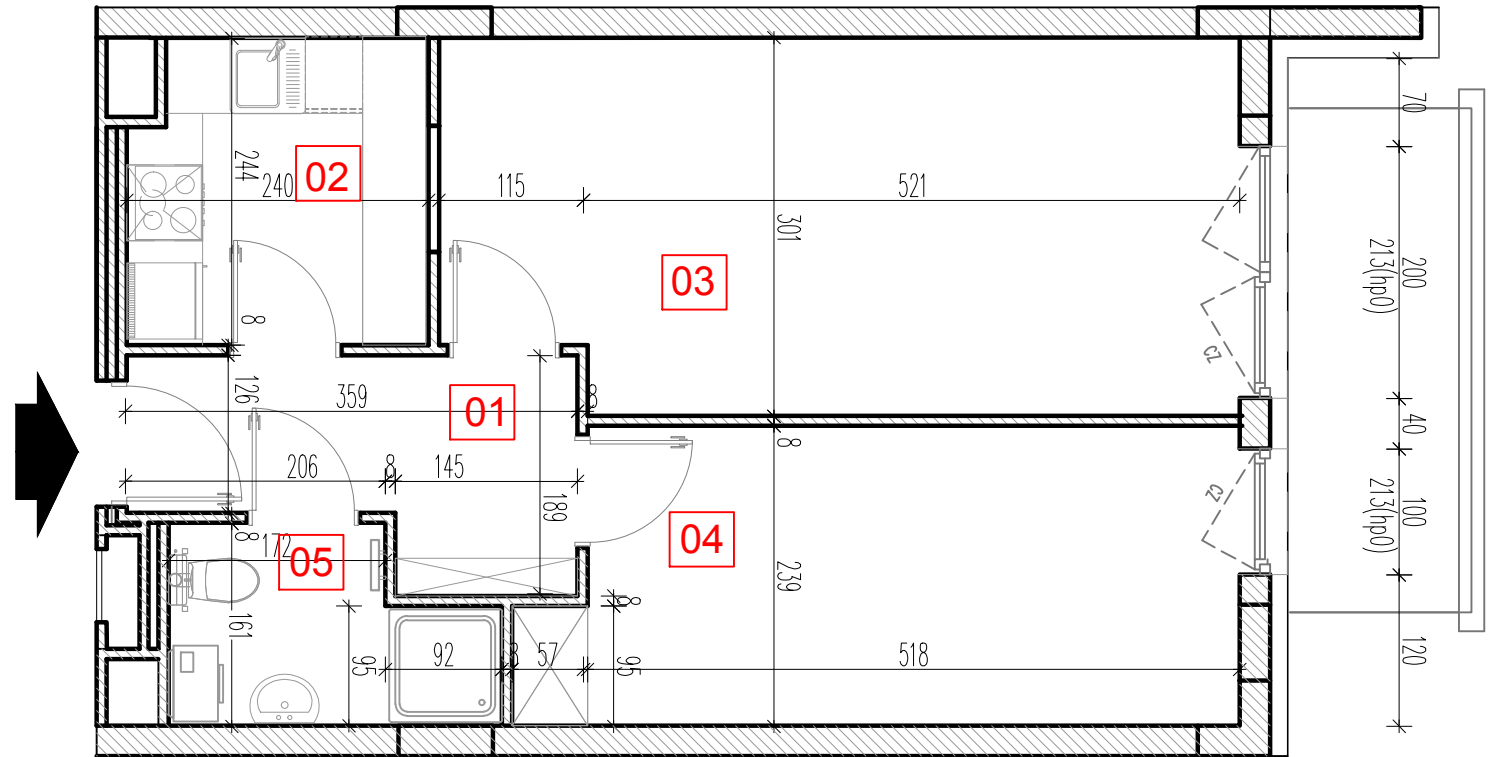

TARASY WILCZAK

2 pokoje **M864**

BUDYNKI MIESZKALNE
POZNAŃ ul. Wilczak 16 I

LOKALIZACJA MIESZKANIA W BUDYNKU

PIĘTRO: 6

ILOŚĆ POKOI: 2

01	Korytarz	5,77	m ²
02	Kuchnia	5,74	m ²
03	Pokój	18,81	m ²
04	Pokój	13,17	m ²
04	Łazienka	3,75	m ²

47,24 m²

Balkon 5,36m²

TRICO

TRICO sp. z o.o. SKA
ul. Na Miasteczku 12 61-144 Poznań
www.tarasywilczak.pl