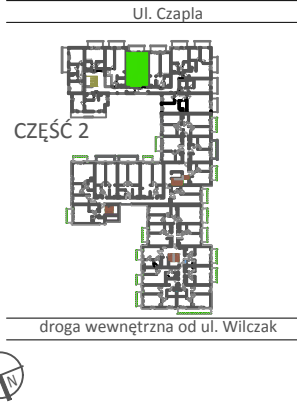

TARASY WILCZAK

2 pokoje **M864**

BUDYNKI MIESZKALNE
POZNAŃ ul. Wilczak 16 I

LOKALIZACJA MIESZKANIA W BUDYNKU

PIĘTRO: 6

ILOŚĆ POKOI: 2

01	Korytarz	5,77	m ²
02	Kuchnia	5,74	m ²
03	Pokój	18,81	m ²
04	Pokój	13,17	m ²
04	Łazienka	3,75	m ²

47,24 m²

Balkon 5,36m²

TRICO

TRICO sp. z o.o. SKA
ul. Na Miasteczku 12 61-144 Poznań
www.tarasywilczak.pl