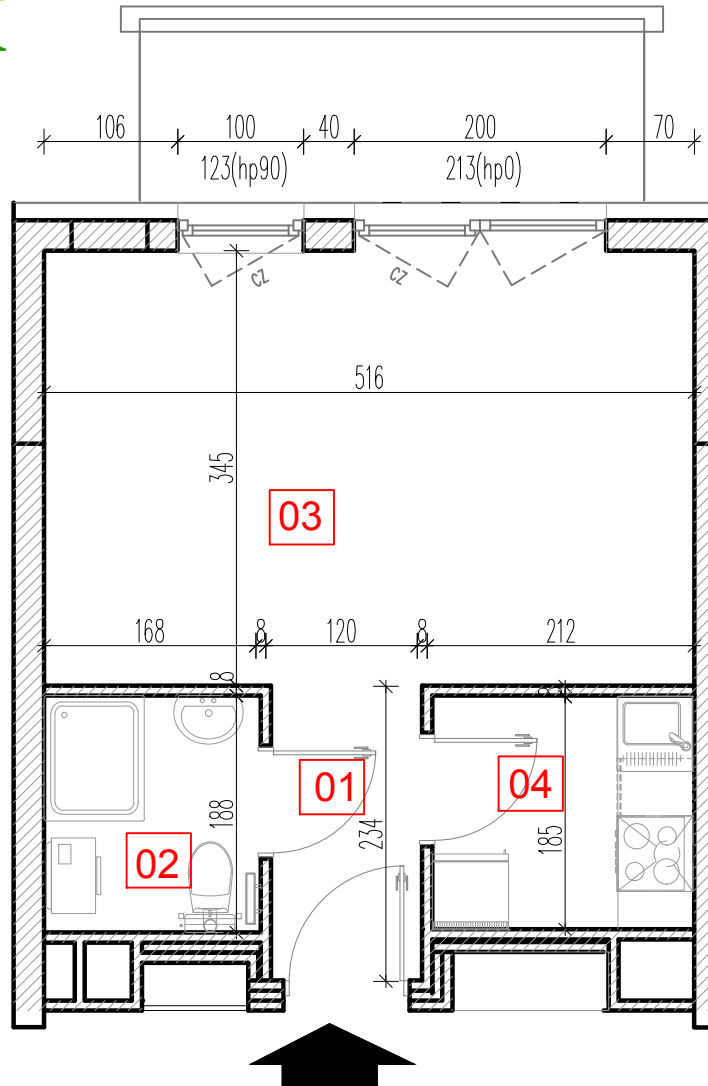

TARASY WILCZAK

1pokój **M862**

BUDYNKI MIESZKALNE
POZNAŃ ul. Wilczak 16 I

LOKALIZACJA MIESZKANIA W BUDYNKU

PIĘTRO: 6

ILOŚĆ POKOI: 1

01	Korytarz	2,88	m ²
02	łazienka	3,31	m ²
03	Pokój	18,09	m ²
04	łazienka	3,96	m ²

28,24 m²

Balkon 5,36m²

TRICO

TRICO sp. z o.o. SKA
ul. Na Miasteczku 12 61-144 Poznań
www.tarasywilczak.pl