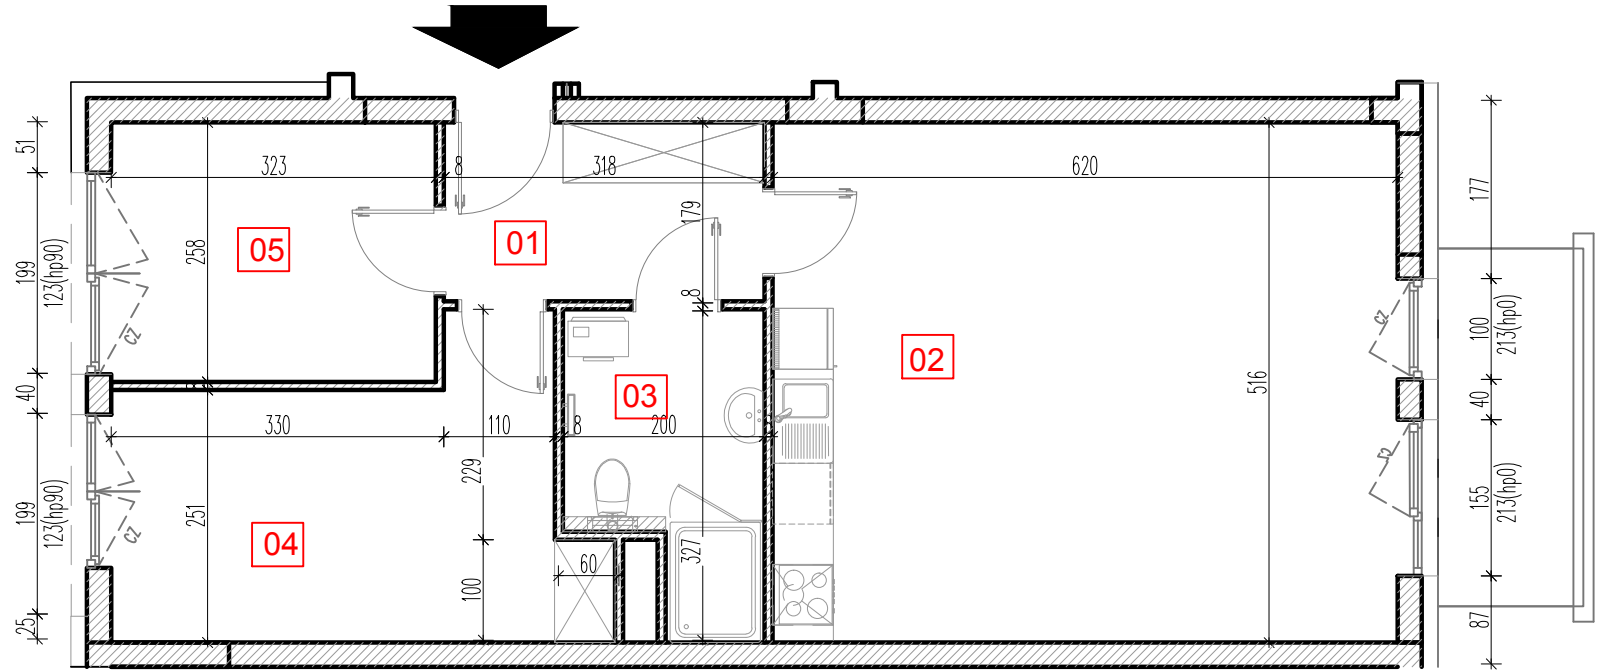

TARASY WILCZAK

3 pokoje **M859**

BUDYNKI MIESZKALNE
POZNAŃ ul. Wilczak 16 I

LOKALIZACJA MIESZKANIA W BUDYNKU

PIĘTRO: 5

ILOŚĆ POKOJÓW: 3

01	Korytarz	6,10 m ²
02	Pokój z aneksem	32,12 m ²
03	Łazienka	5,56 m ²
04	Pokój	12,94 m ²
05	Pokój	8,20 m ²

64,92m²

Balkon 4,75m²

TRICO

TRICO sp. z o.o. SKA
ul. Na Miasteczku 12 61-144 Poznań
www.tarasywilczak.pl