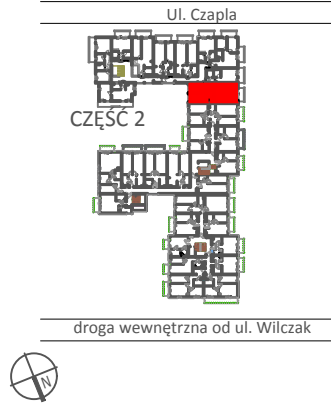

TARASY WILCZAK

3 pokoje **M859**

BUDYNKI MIESZKALNE
POZNAŃ ul. Wilczak 16 I

LOKALIZACJA MIESZKANIA W BUDYNKU

PIĘTRO: 5

ILOŚĆ POKOJÓW: 3

01	Korytarz	6,10 m ²
02	Pokój z aneksem	32,12 m ²
03	Łazienka	5,56 m ²
04	Pokój	12,94 m ²
05	Pokój	8,20 m ²

64,92m²

Balkon 4,75m²

TRICO

TRICO sp. z o.o. SKA
ul. Na Miasteczku 12 61-144 Poznań
www.tarasywilczak.pl