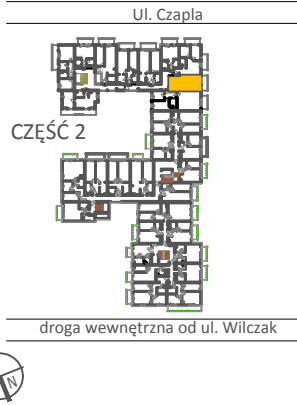

TARASY WILCZAK

1pokój **M858**

BUDYNKI MIESZKALNE
POZNAŃ ul. Wilczak 16 I

LOKALIZACJA MIESZKANIA W BUDYNKU

PIĘTRO: 5

ILOŚĆ POKOI: 1

| | | | |
|----|----------|-------|----------------|
| 01 | Korytarz | 3,03 | m ² |
| 02 | Pokój | 18,08 | m ² |
| 03 | Kuchnia | 3,97 | m ² |
| 04 | Łazienka | 3,71 | m ² |

28,44 m²

Balkon 5,36m²

TRICO

TRICO sp. z o.o. SKA
ul. Na Miasteczku 12 61-144 Poznań
www.tarasywilczak.pl