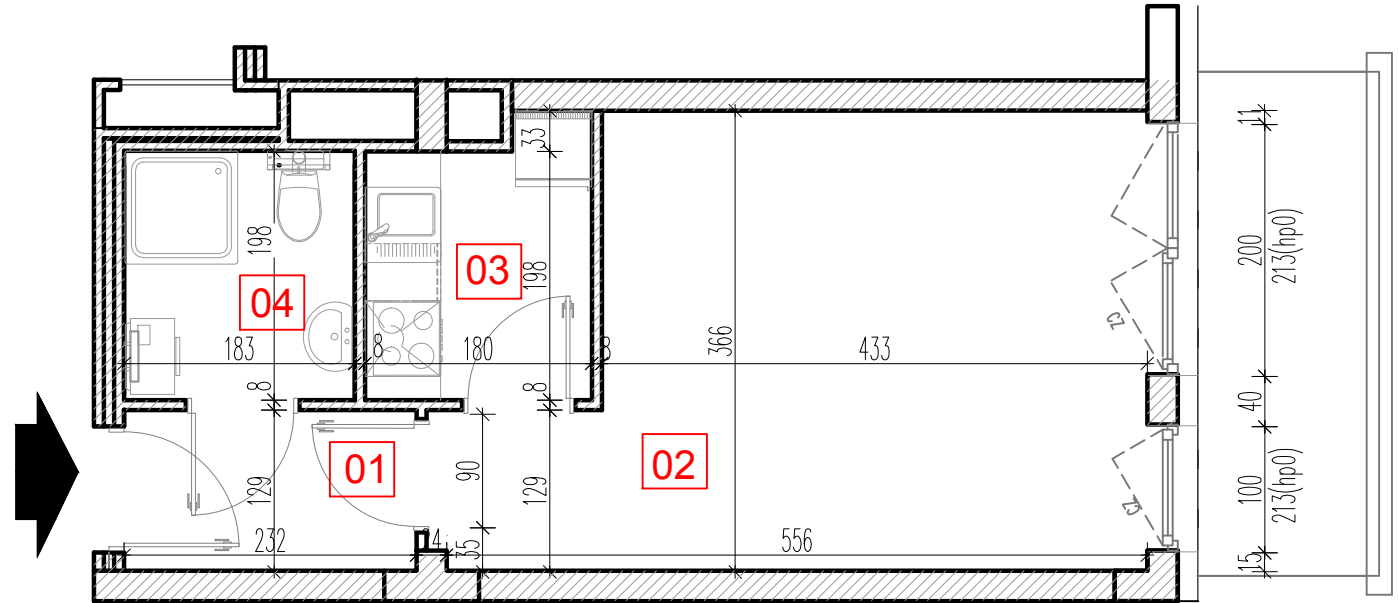

TARASY WILCZAK

1pokój **M858**

BUDYNKI MIESZKALNE
POZNAŃ ul. Wilczak 16 I

LOKALIZACJA MIESZKANIA W BUDYNKU

PIĘTRO: 5

ILOŚĆ POKOI: 1

| | | | |
|----|----------|-------|----------------|
| 01 | Korytarz | 3,03 | m ² |
| 02 | Pokój | 18,08 | m ² |
| 03 | Kuchnia | 3,97 | m ² |
| 04 | Łazienka | 3,71 | m ² |

28,44 m²

Balkon 5,36m²

TRICO

TRICO sp. z o.o. SKA
ul. Na Miasteczku 12 61-144 Poznań
www.tarasywilczak.pl