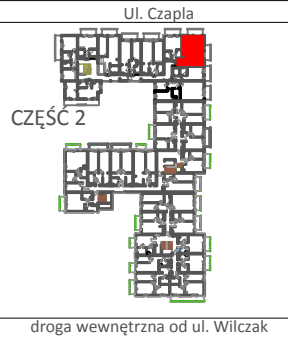

# TARASY WILCZAK

3 pokoje **M857**

BUDYNKI MIESZKALNE  
POZNAŃ ul. Wilczak 16 I

LOKALIZACJA MIESZKANIA W BUDYNKU

PIĘTRO: 5

ILOŚĆ POKOI: 3

01	Korytarz	2,26	m <sup>2</sup>
02	Łazienka	3,27	m <sup>2</sup>
03	Pokój	9,06	m <sup>2</sup>
04	Pokój	10,70	m <sup>2</sup>
05	Pokój z aneksem	20,39	m <sup>2</sup>

45,68m<sup>2</sup>

Balkon 10,72m<sup>2</sup>

**TRICO**

TRICO sp. z o.o. SKA  
ul. Na Miasteczku 12 61-144 Poznań  
[www.tarasywilczak.pl](http://www.tarasywilczak.pl)