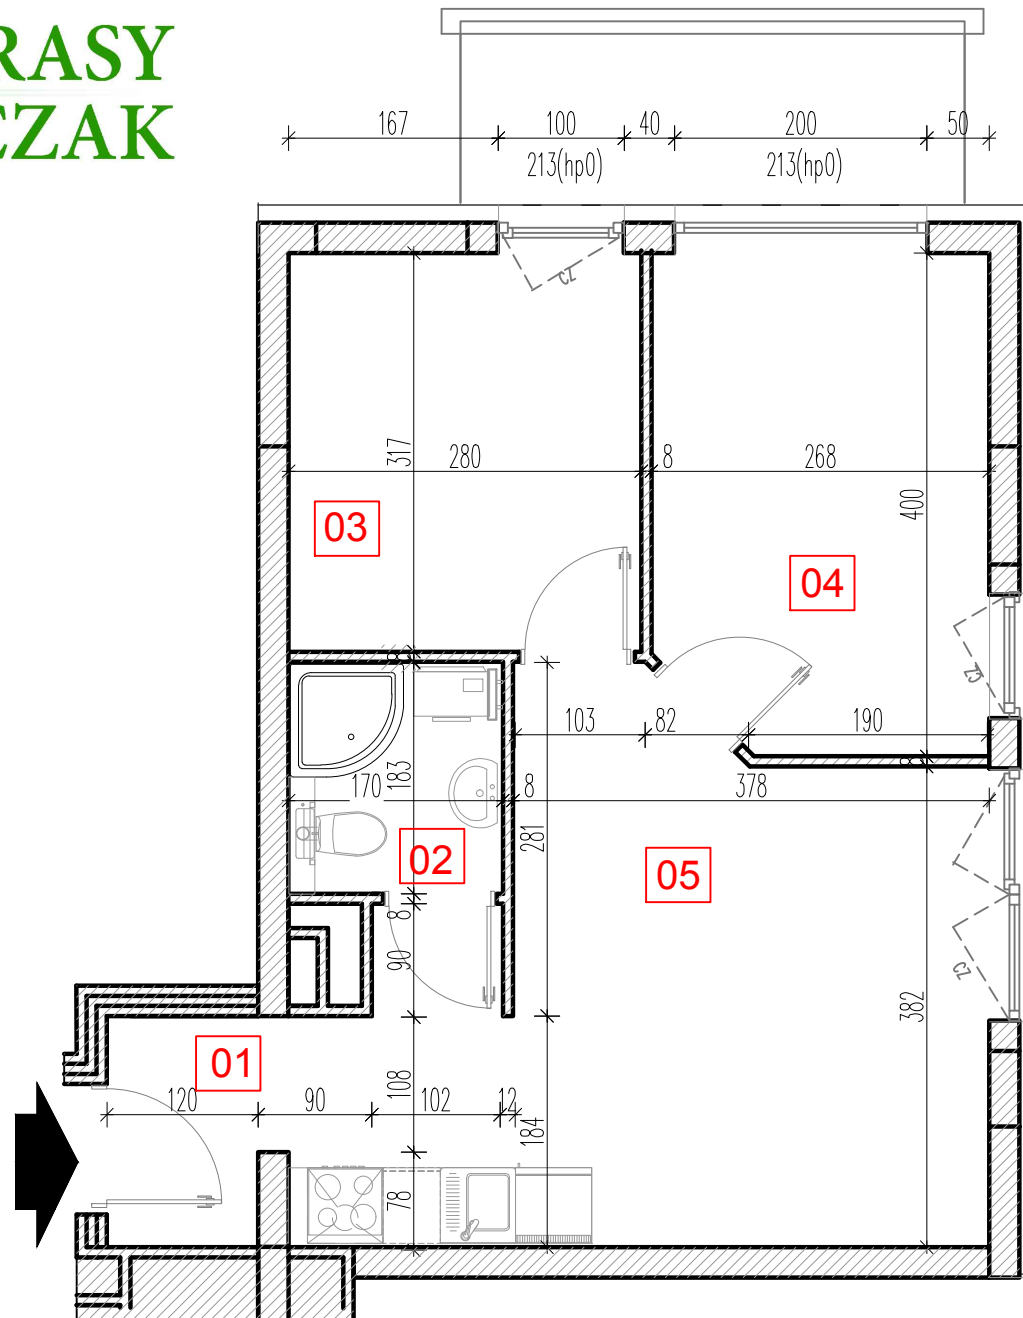

# TARASY WILCZAK

3 pokoje **M857**

BUDYNKI MIESZKALNE  
POZNAŃ ul. Wilczak 16 I

LOKALIZACJA MIESZKANIA W BUDYNKU

PIĘTRO: 5

ILOŚĆ POKOI: 3

01	Korytarz	2,26	m <sup>2</sup>
02	Łazienka	3,27	m <sup>2</sup>
03	Pokój	9,06	m <sup>2</sup>
04	Pokój	10,70	m <sup>2</sup>
05	Pokój z aneksem	20,39	m <sup>2</sup>

45,68m<sup>2</sup>

Balkon 10,72m<sup>2</sup>

**TRICO**

TRICO sp. z o.o. SKA  
ul. Na Miasteczku 12 61-144 Poznań  
[www.tarasywilczak.pl](http://www.tarasywilczak.pl)