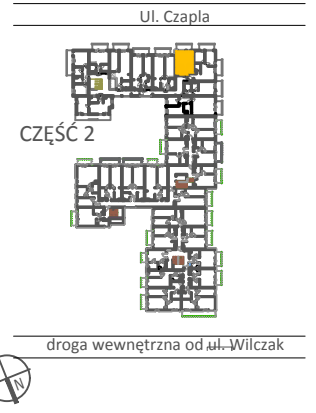

# TARASY WILCZAK

1pokój **M856**

BUDYNKI MIESZKALNE  
POZNAŃ ul. Wilczak 16 I

LOKALIZACJA MIESZKANIA W BUDYNKU

PIĘTRO: 5

ILOŚĆ POKOI: 1

01	Korytarz	2,90 m <sup>2</sup>
02	Kuchnia	3,99 m <sup>2</sup>
03	Pokój	17,83 m <sup>2</sup>
04	Łazienka	3,02 m <sup>2</sup>

27,74 m<sup>2</sup>

Balkon 5,36m<sup>2</sup>

TRICO sp. z o.o. SKA  
ul. Na Miasteczku 12 61-144 Poznań  
[www.tarasywilczak.pl](http://www.tarasywilczak.pl)