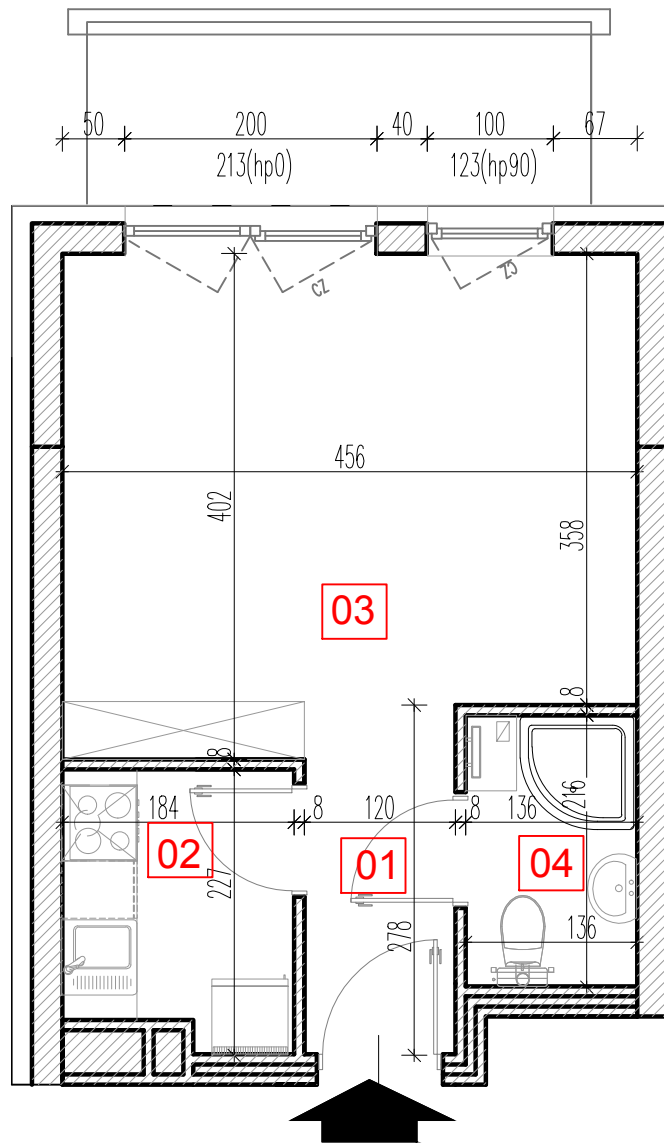

# TARASY WILCZAK

1pokój **M856**

BUDYNKI MIESZKALNE  
POZNAŃ ul. Wilczak 16 I

LOKALIZACJA MIESZKANIA W BUDYNKU

PIĘTRO: 5

ILOŚĆ POKOI: 1

01	Korytarz	2,90 m <sup>2</sup>
02	Kuchnia	3,99 m <sup>2</sup>
03	Pokój	17,83 m <sup>2</sup>
04	Łazienka	3,02 m <sup>2</sup>

27,74 m<sup>2</sup>

Balkon 5,36m<sup>2</sup>

TRICO sp. z o.o. SKA  
ul. Na Miasteczku 12 61-144 Poznań  
[www.tarasywilczak.pl](http://www.tarasywilczak.pl)