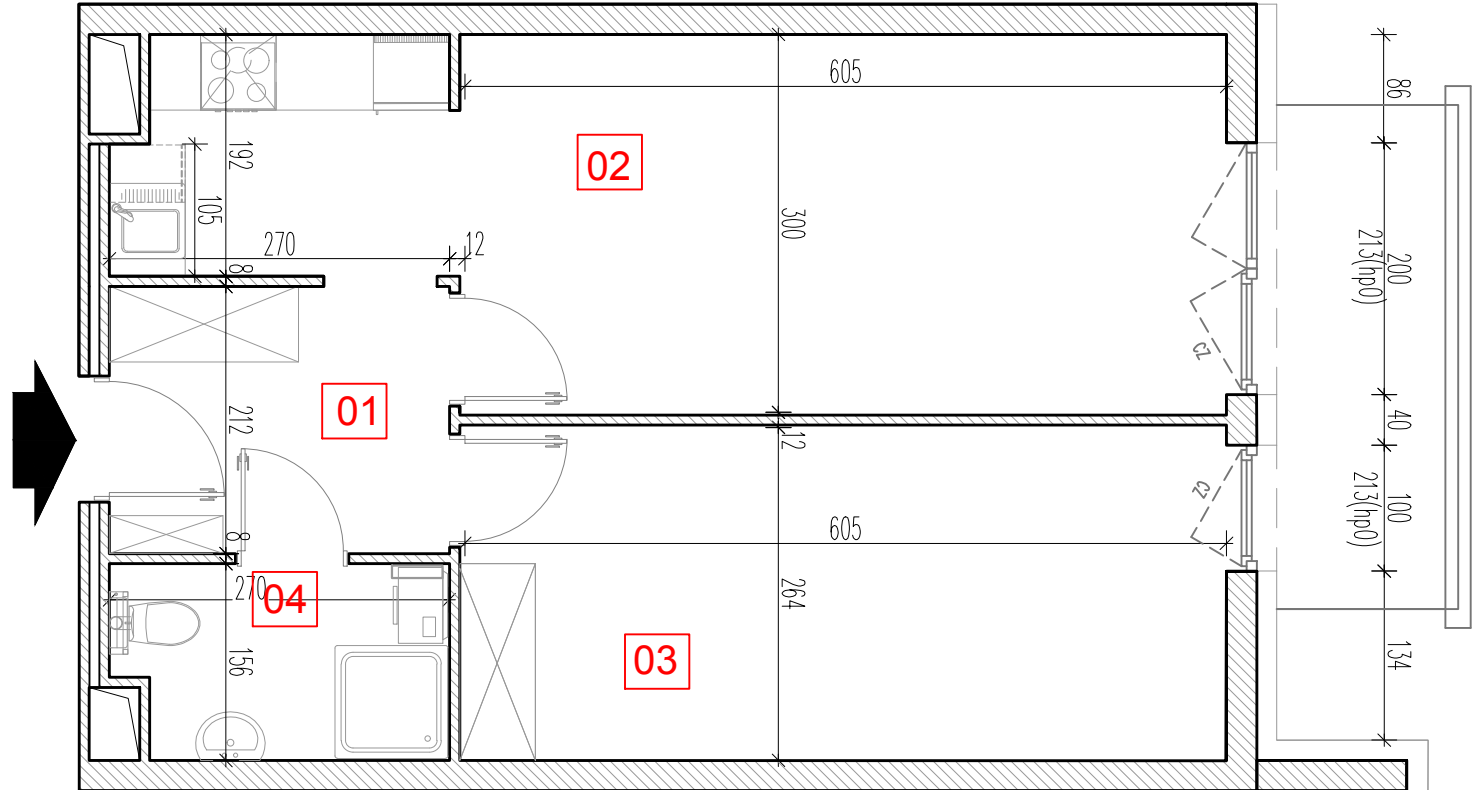

TARASY WILCZAK

2 pokoje **M855**

BUDYNKI MIESZKALNE
POZNAŃ ul. Wilczak 16 I

LOKALIZACJA MIESZKANIA W BUDYNKU

Ul. Czajka

droga wewnętrzna od ul. Wilczak

PIĘTRO: 5

ILOŚĆ POKOI: 2

01	Korytarz	6,04	m ²
02	Pokój z aneksem	23,85	m ²
03	Pokój	16,48	m ²
04	Łazienka	4,14	m ²

50,51m²

Balkon 5,36m²

TRICO

TRICO sp. z o.o. SKA
ul. Na Miasteczku 12 61-144 Poznań
www.tarasywilczak.pl