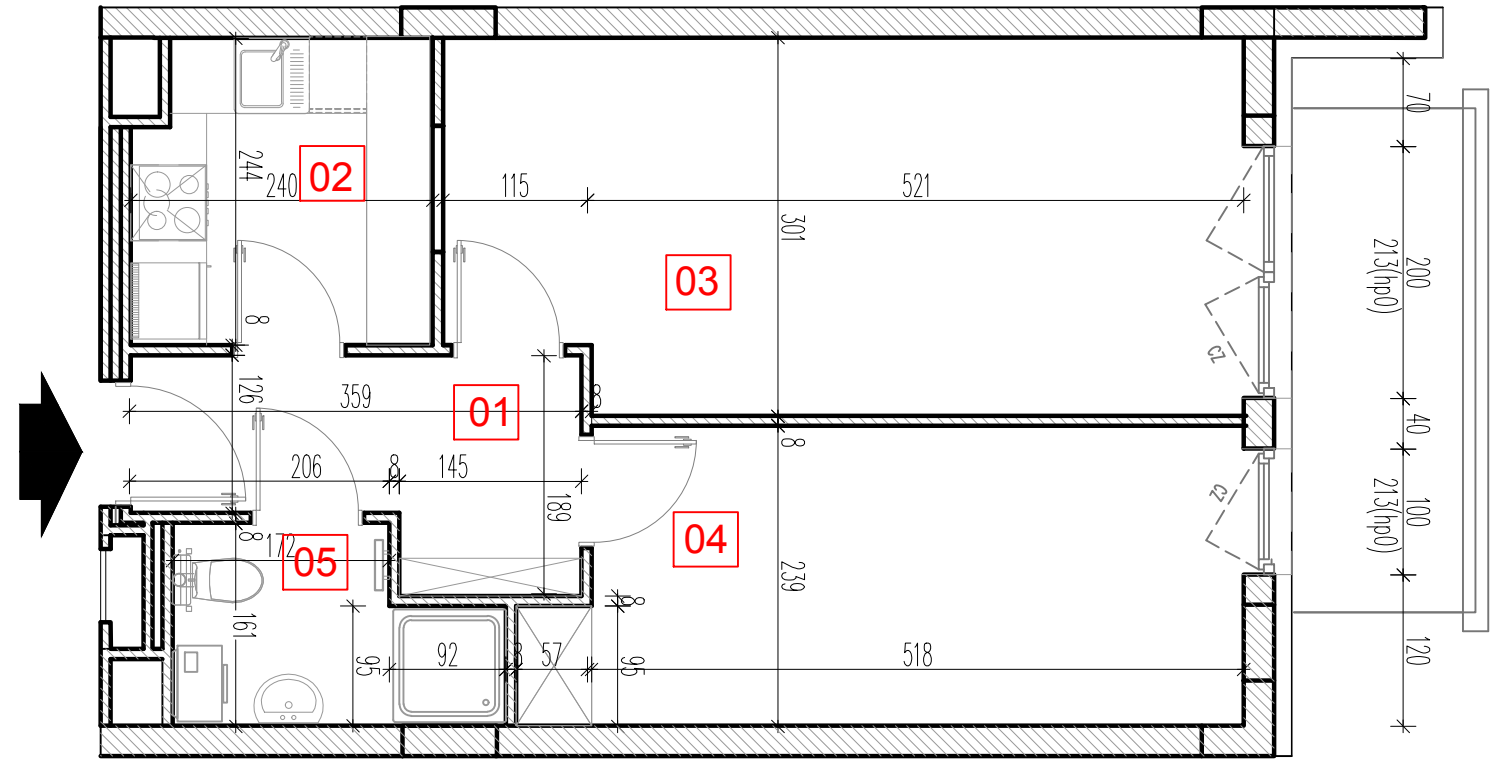

TARASY WILCZAK

2 pokoje **M854**

BUDYNKI MIESZKALNE
POZNAŃ ul. Wilczak 16 I

LOKALIZACJA MIESZKANIA W BUDYNKU

PIĘTRO: 5

ILOŚĆ POKOI: 2

01	Korytarz	5,77	m ²
02	Kuchnia	5,74	m ²
03	Pokój	18,81	m ²
04	Pokój	13,17	m ²
04	Łazienka	3,75	m ²
		47,24	m²
	Balkon	5,36	m ²