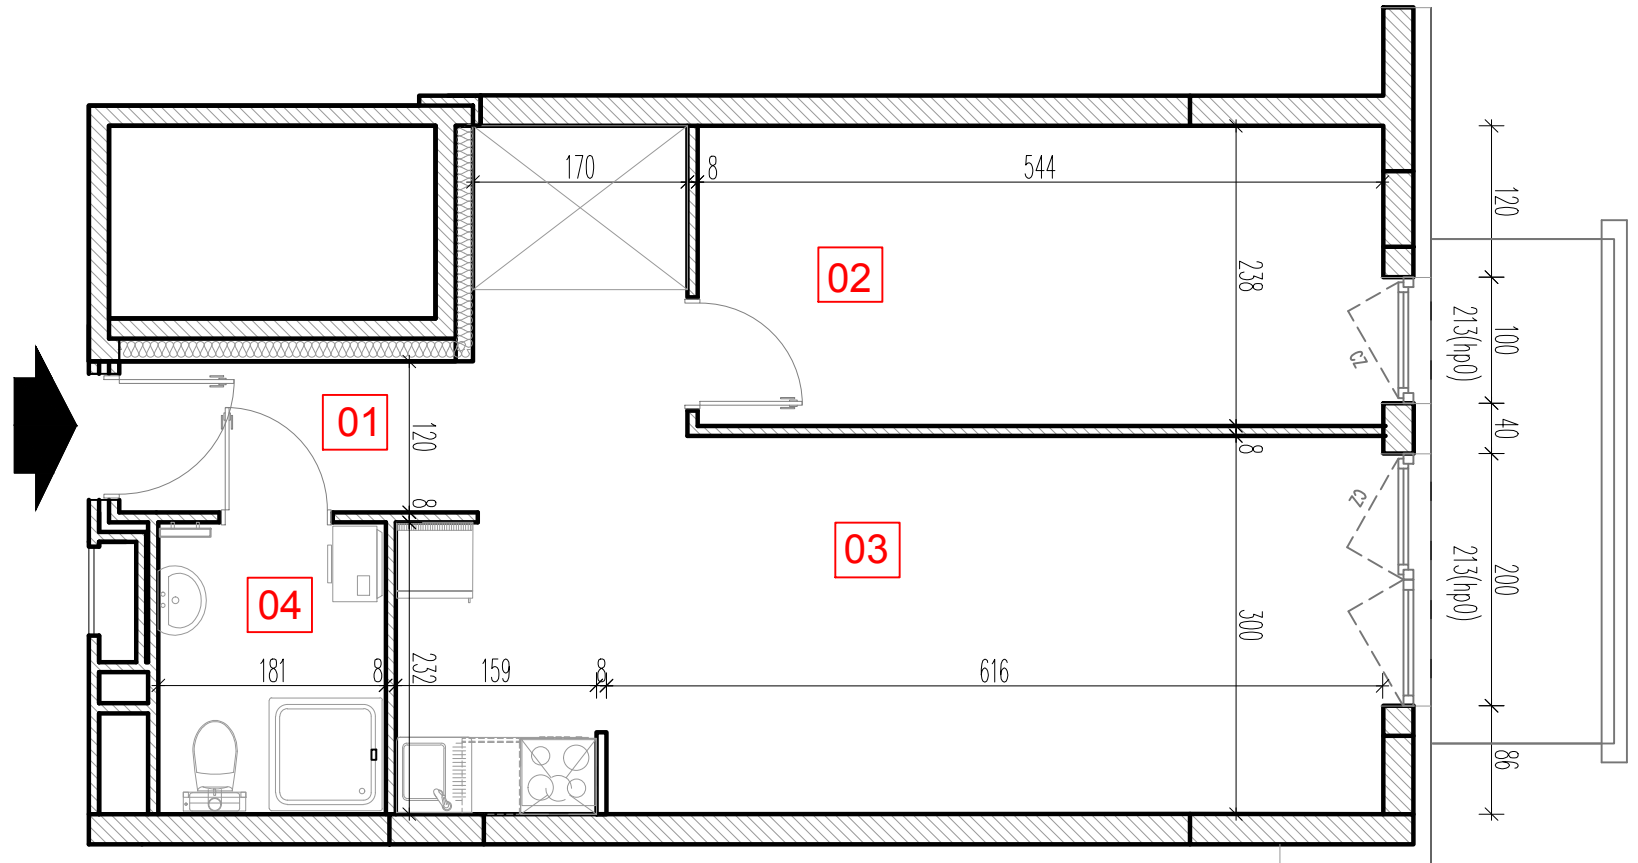

TARASY WILCZAK

2 pokoje **M853**

BUDYNKI MIESZKALNE
POZNAŃ ul. Wilczak 16 I

LOKALIZACJA MIESZKANIA W BUDYNKU

PIĘTRO: 5

ILOŚĆ POKOI: 2

01	Korytarz	8,44	m ²
02	Pokój	13,21	m ²
03	Pokój z aneksem	22,88	m ²
04	Łazienka	4,28	m ²

48,81 m²

Balkon 5,36m²

TRICO

TRICO sp. z o.o. SKA
ul. Na Miasteczku 12 61-144 Poznań
www.tarasywilczak.pl