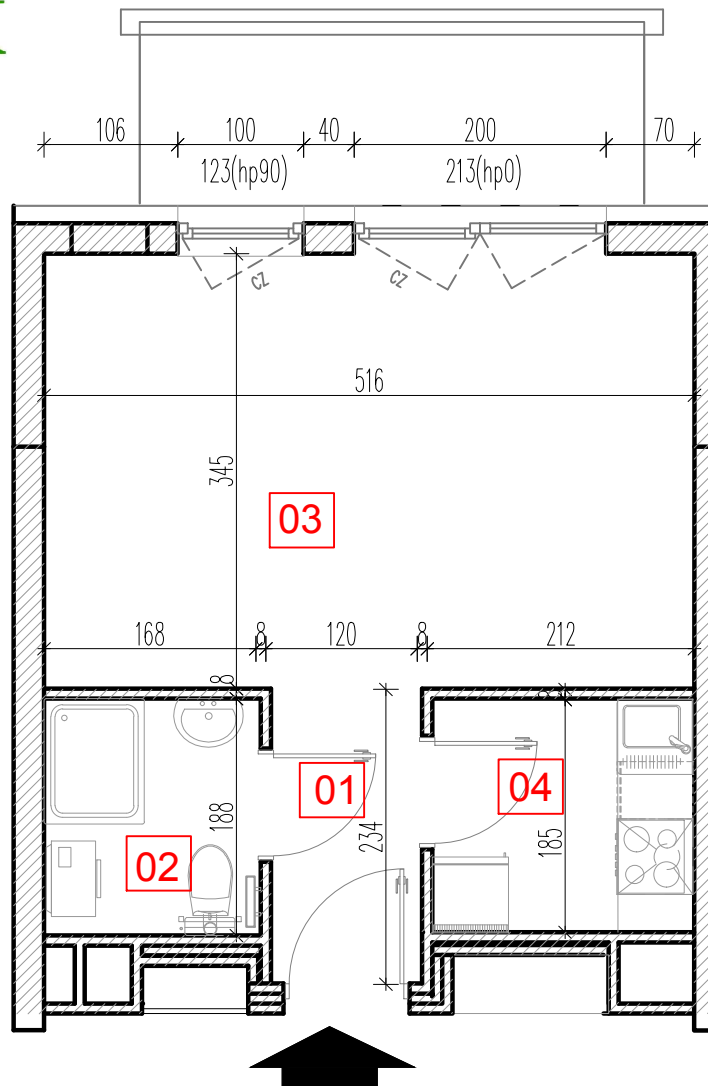

TARASY WILCZAK

1pokój **M852**

BUDYNKI MIESZKALNE
POZNAŃ ul. Wilczak 16 I

LOKALIZACJA MIESZKANIA W BUDYNKU

PIĘTRO: 5

ILOŚĆ POKOI: 1

01	Korytarz	2,88	m ²
02	łazienka	3,31	m ²
03	Pokój	18,09	m ²
04	łazienka	3,96	m ²

28,24 m²

Balkon 5,36m²

TRICO

TRICO sp. z o.o. SKA
ul. Na Miasteczku 12 61-144 Poznań
www.tarasywilczak.pl