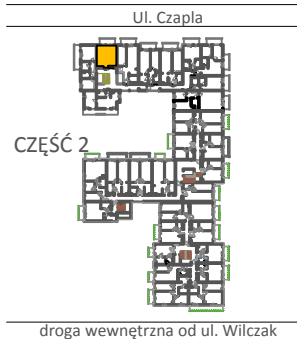

TARASY WILCZAK

1pokój **M852**

BUDYNKI MIESZKALNE
POZNAŃ ul. Wilczak 16 I

LOKALIZACJA MIESZKANIA W BUDYNKU

PIĘTRO: 5

ILOŚĆ POKOI: 1

01	Korytarz	2,88	m ²
02	łazienka	3,31	m ²
03	Pokój	18,09	m ²
04	łazienka	3,96	m ²

28,24 m²

Balkon 5,36m²

TRICO

TRICO sp. z o.o. SKA
ul. Na Miasteczku 12 61-144 Poznań
www.tarasywilczak.pl