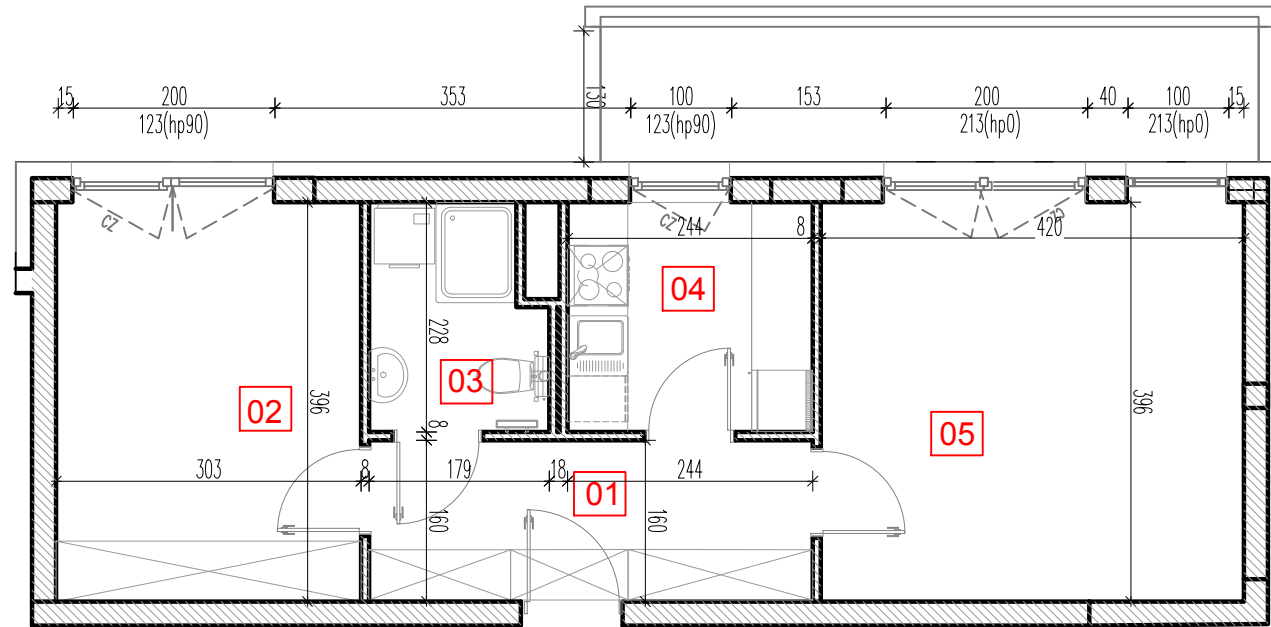

# TARASY WILCZAK

2 pokoje **M851**

BUDYNKI MIESZKALNE  
POZNAŃ ul. Wilczak 16 I

LOKALIZACJA MIESZKANIA W BUDYNKU

PIĘTRO: 5

ILOŚĆ POKOI: 2

01	Korytarz	7,28 m <sup>2</sup>
02	Pokój	11,98 m <sup>2</sup>
03	Łazienka	4,01 m <sup>2</sup>
04	Kuchnia	5,79 m <sup>2</sup>
05	Pokój	16,97 m <sup>2</sup>

46,03 m<sup>2</sup>

Balkon 8,74m<sup>2</sup>

**TRICO**

TRICO sp. z o.o. SKA  
ul. Na Miasteczku 12 61-144 Poznań  
[www.tarasywilczak.pl](http://www.tarasywilczak.pl)