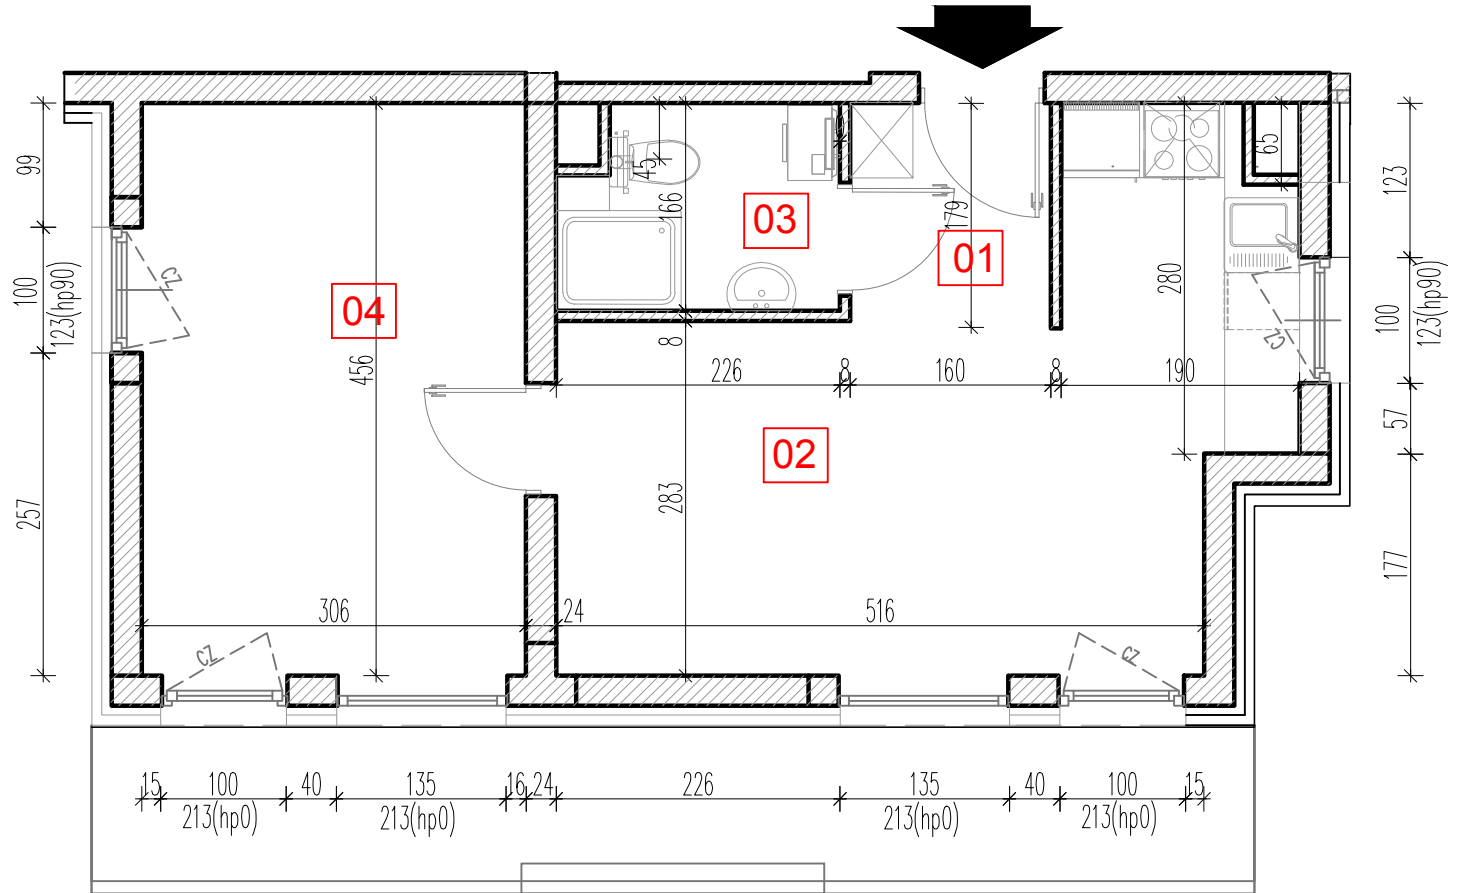

TARASY WILCZAK

2 pokoje **M850**

BUDYNKI MIESZKALNE
POZNAŃ ul. Wilczak 16 I

LOKALIZACJA MIESZKANIA W BUDYNKU

PIĘTRO: 5

ILOŚĆ POKOI: 2

01	Korytarz	2,78	m ²
02	Pokój z aneksem	18,82	m ²
03	Łazienka	3,59	m ²
04	Pokój	14,13	m ²

39,32m²

Balkon 11,83m²

TRICO

TRICO sp. z o.o. SKA
ul. Na Miasteczku 12 61-144 Poznań
www.tarasywilczak.pl