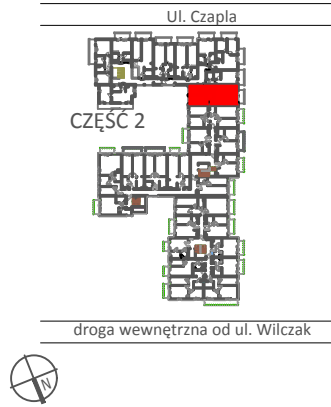

TARASY WILCZAK

3 pokoje **M849**

BUDYNKI MIESZKALNE
POZNAŃ ul. Wilczak 16 I

LOKALIZACJA MIESZKANIA W BUDYNKU

PIĘTRO: 4

ILOŚĆ POKOJÓW: 3

01	Korytarz	6,10 m ²
02	Pokój z aneksem	32,12 m ²
03	Łazienka	5,56 m ²
04	Pokój	12,94 m ²
05	Pokój	8,20 m ²

64,92m²

Balkon 4,75m²

TRICO

TRICO sp. z o.o. SKA
ul. Na Miasteczku 12 61-144 Poznań
www.tarasywilczak.pl