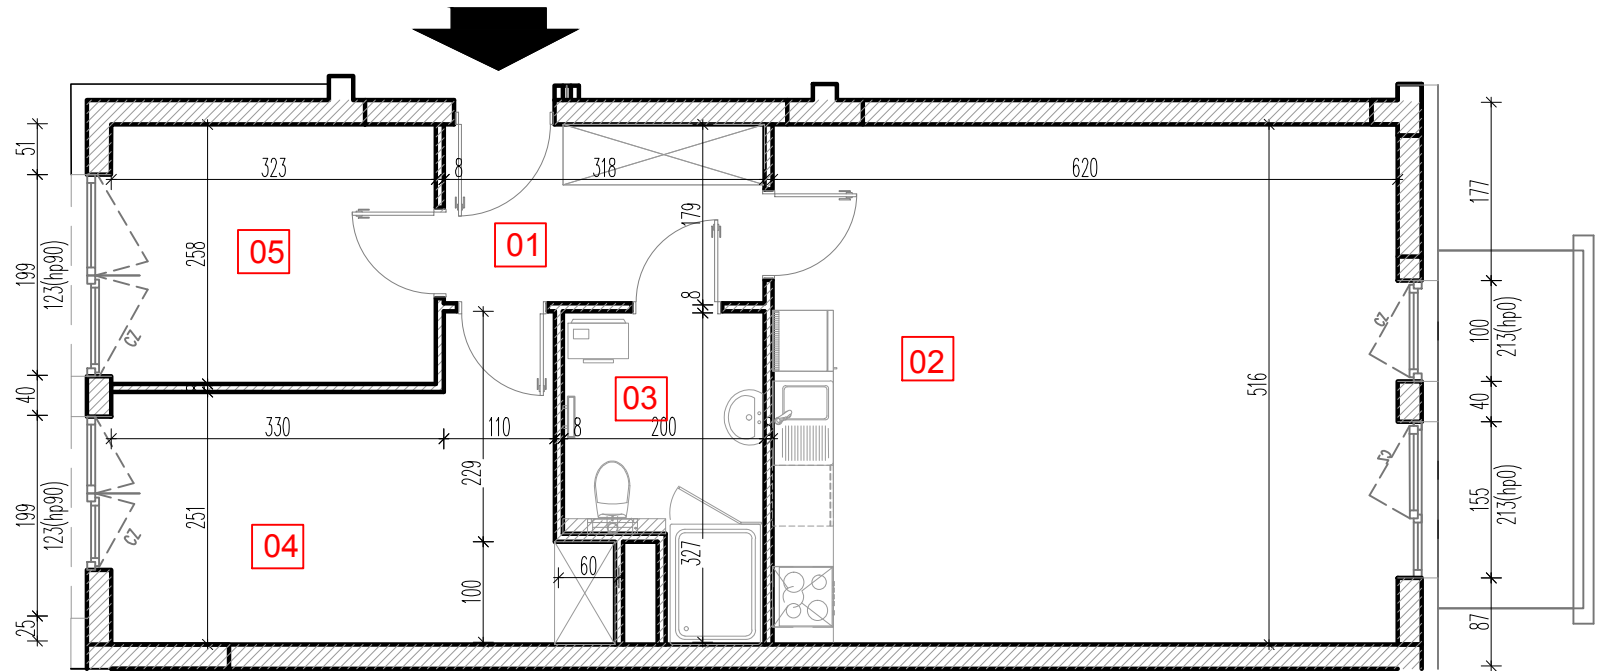

TARASY WILCZAK

3 pokoje **M849**

BUDYNKI MIESZKALNE
POZNAŃ ul. Wilczak 16 I

LOKALIZACJA MIESZKANIA W BUDYNKU

PIĘTRO: 4

ILOŚĆ POKOJÓW: 3

01	Korytarz	6,10 m ²
02	Pokój z aneksem	32,12 m ²
03	Łazienka	5,56 m ²
04	Pokój	12,94 m ²
05	Pokój	8,20 m ²

64,92m²

Balkon 4,75m²

TRICO

TRICO sp. z o.o. SKA
ul. Na Miasteczku 12 61-144 Poznań
www.tarasywilczak.pl