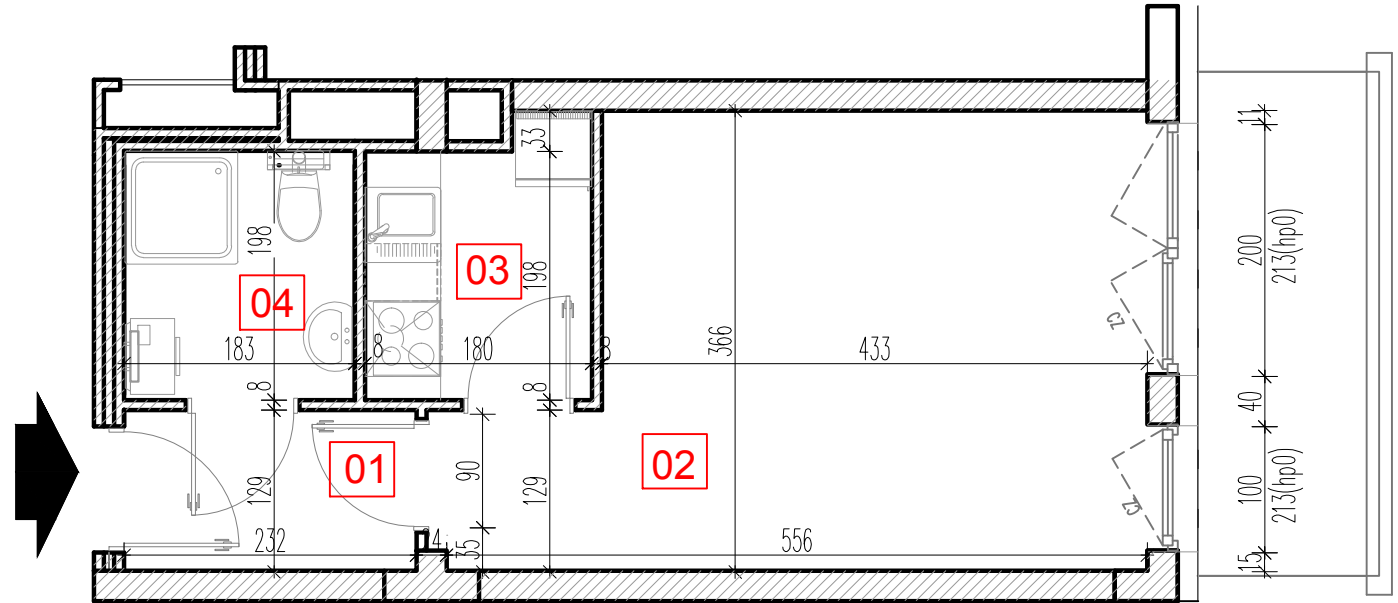

TARASY WILCZAK

1pokój **M848**

BUDYNKI MIESZKALNE
POZNAŃ ul. Wilczak 16 I

LOKALIZACJA MIESZKANIA W BUDYNKU

PIĘTRO: 4

ILOŚĆ POKOI: 1

01	Korytarz	3,03	m ²
02	Pokój	18,08	m ²
03	Kuchnia	3,97	m ²
04	Łazienka	3,71	m ²

28,44 m²

Balkon 5,36m²

TRICO

TRICO sp. z o.o. SKA
ul. Na Miasteczku 12 61-144 Poznań
www.tarasywilczak.pl