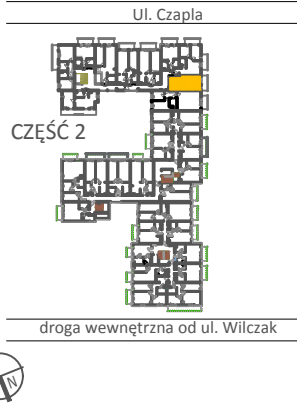

TARASY WILCZAK

1pokój **M848**

BUDYNKI MIESZKALNE
POZNAŃ ul. Wilczak 16 I

LOKALIZACJA MIESZKANIA W BUDYNKU

PIĘTRO: 4

ILOŚĆ POKOI: 1

01	Korytarz	3,03	m ²
02	Pokój	18,08	m ²
03	Kuchnia	3,97	m ²
04	Łazienka	3,71	m ²

28,44 m²

Balkon 5,36m²

TRICO

TRICO sp. z o.o. SKA
ul. Na Miasteczku 12 61-144 Poznań
www.tarasywilczak.pl