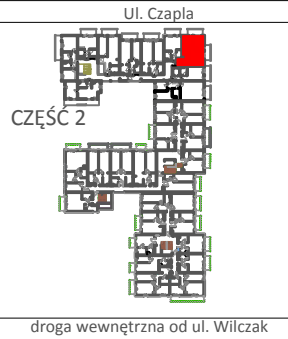

TARASY WILCZAK

3 pokoje **M847**

BUDYNKI MIESZKALNE
POZNAŃ ul. Wilczak 16 I

LOKALIZACJA MIESZKANIA W BUDYNKU

PIĘTRO: 4

ILOŚĆ POKOI: 3

01	Korytarz	2,26	m ²
02	Łazienka	3,27	m ²
03	Pokój	9,06	m ²
04	Pokój	10,70	m ²
05	Pokój z aneksem	20,39	m ²
		45,68	m²
	Balkon	10,72	m ²