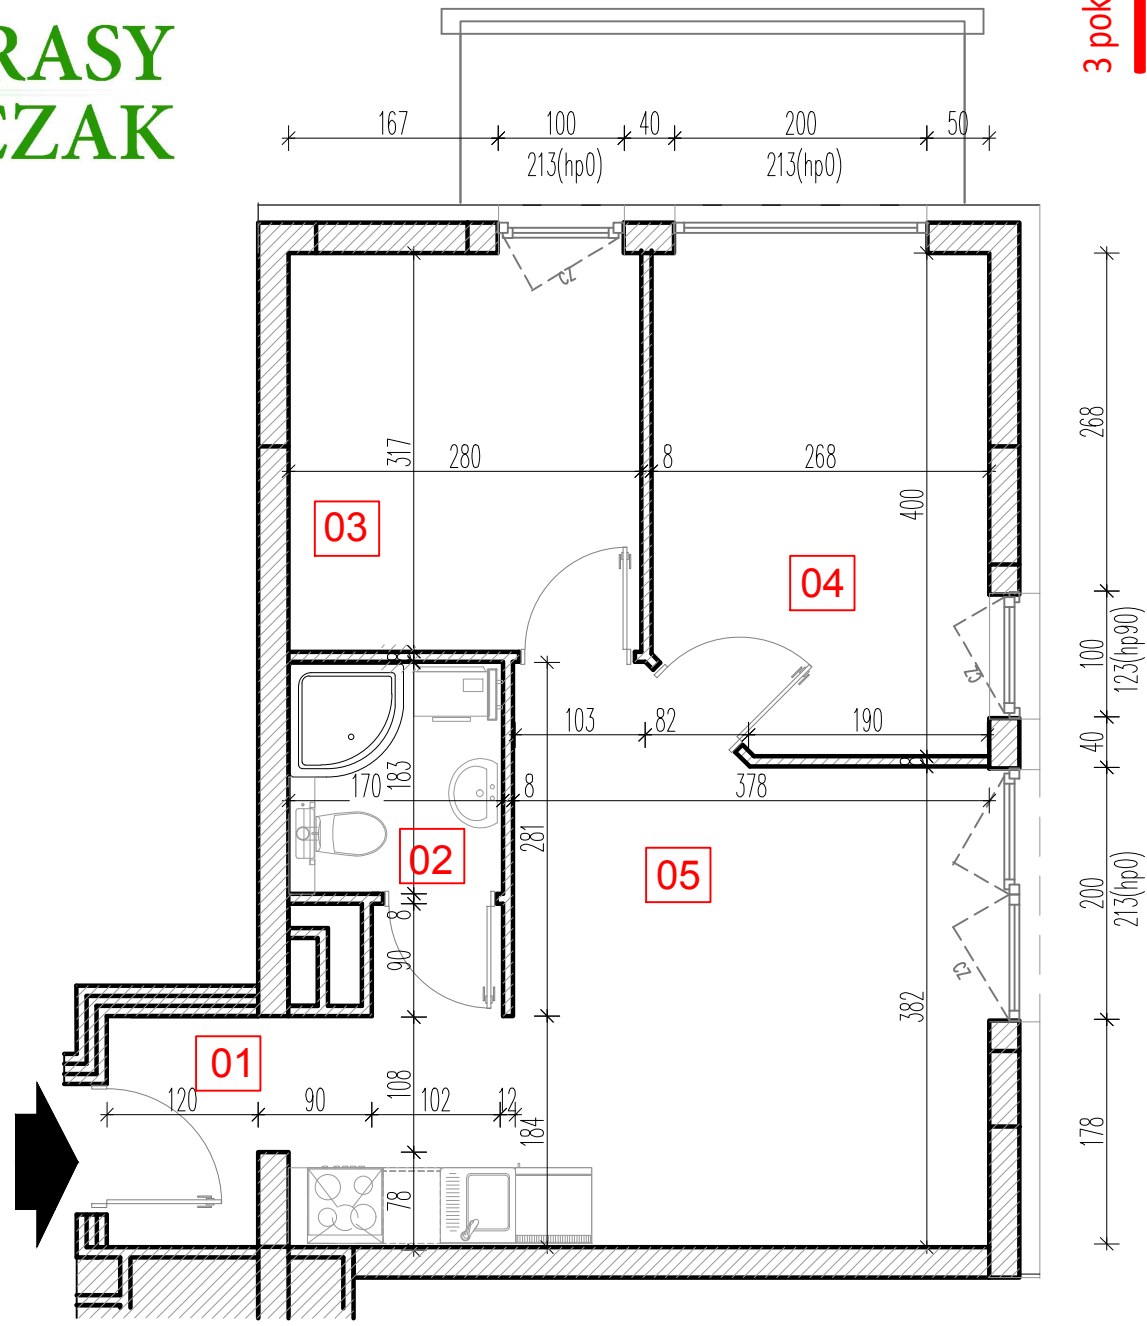

TARASY WILCZAK

3 pokoje **M847**

BUDYNKI MIESZKALNE
POZNAŃ ul. Wilczak 16 I

LOKALIZACJA MIESZKANIA W BUDYNKU

PIĘTRO: 4

ILOŚĆ POKOI: 3

01	Korytarz	2,26	m ²
02	Łazienka	3,27	m ²
03	Pokój	9,06	m ²
04	Pokój	10,70	m ²
05	Pokój z aneksem	20,39	m ²
		45,68	m²
	Balkon	10,72	m ²