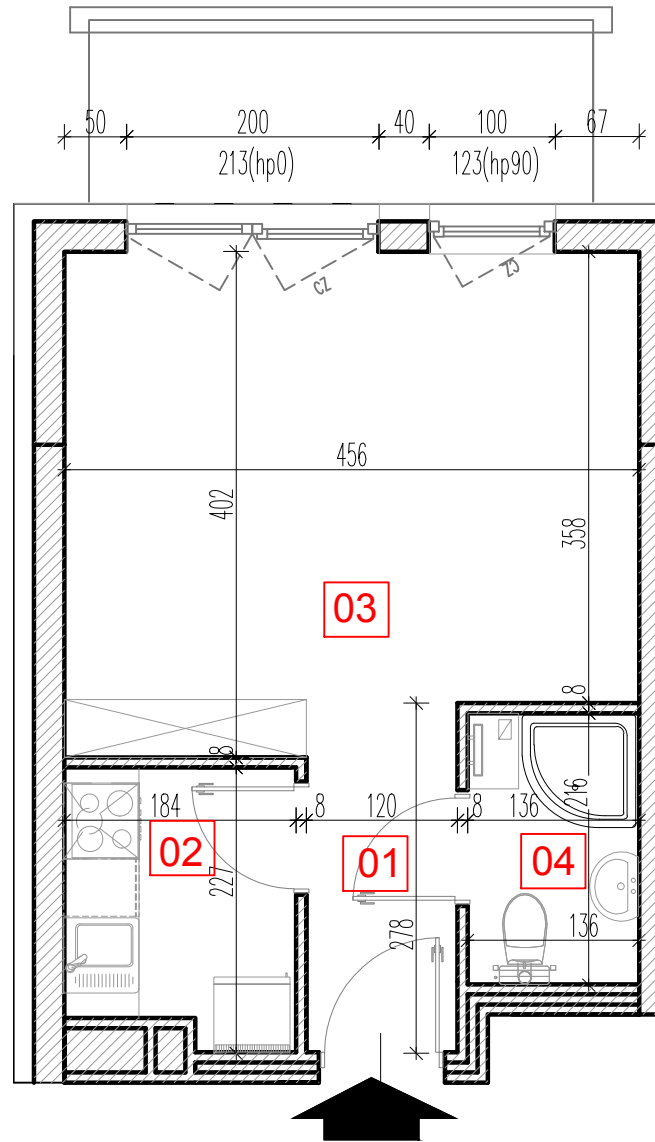

TARASY WILCZAK

1pokój **M846**

BUDYNKI MIESZKALNE
POZNAŃ ul. Wilczak 16 I

LOKALIZACJA MIESZKANIA W BUDYNKU

Ul. Czajpla

CZĘŚĆ 2

droga wewnętrzna od ul. Wilczak

PIĘTRO: 4

ILOŚĆ POKOI: 1

01	Korytarz	2,90	m ²
02	Kuchnia	3,99	m ²
03	Pokój	17,83	m ²
04	Łazienka	3,02	m ²

27,74 m²

Balkon 5,36m²

TRICO

TRICO sp. z o.o. SKA
ul. Na Miasteczku 12 61-144 Poznań
www.tarasywilczak.pl