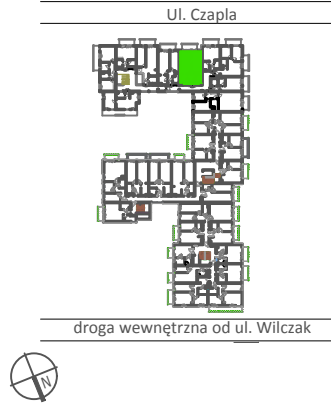

TARASY WILCZAK

2 pokoje **M845**

BUDYNKI MIESZKALNE
POZNAŃ ul. Wilczak 16 I

LOKALIZACJA MIESZKANIA W BUDYNKU

PIĘTRO: 4

ILOŚĆ POKOI: 2

01	Korytarz	6,04	m ²
02	Pokój z aneksem	23,85	m ²
03	Pokój	16,48	m ²
04	Łazienka	4,14	m ²