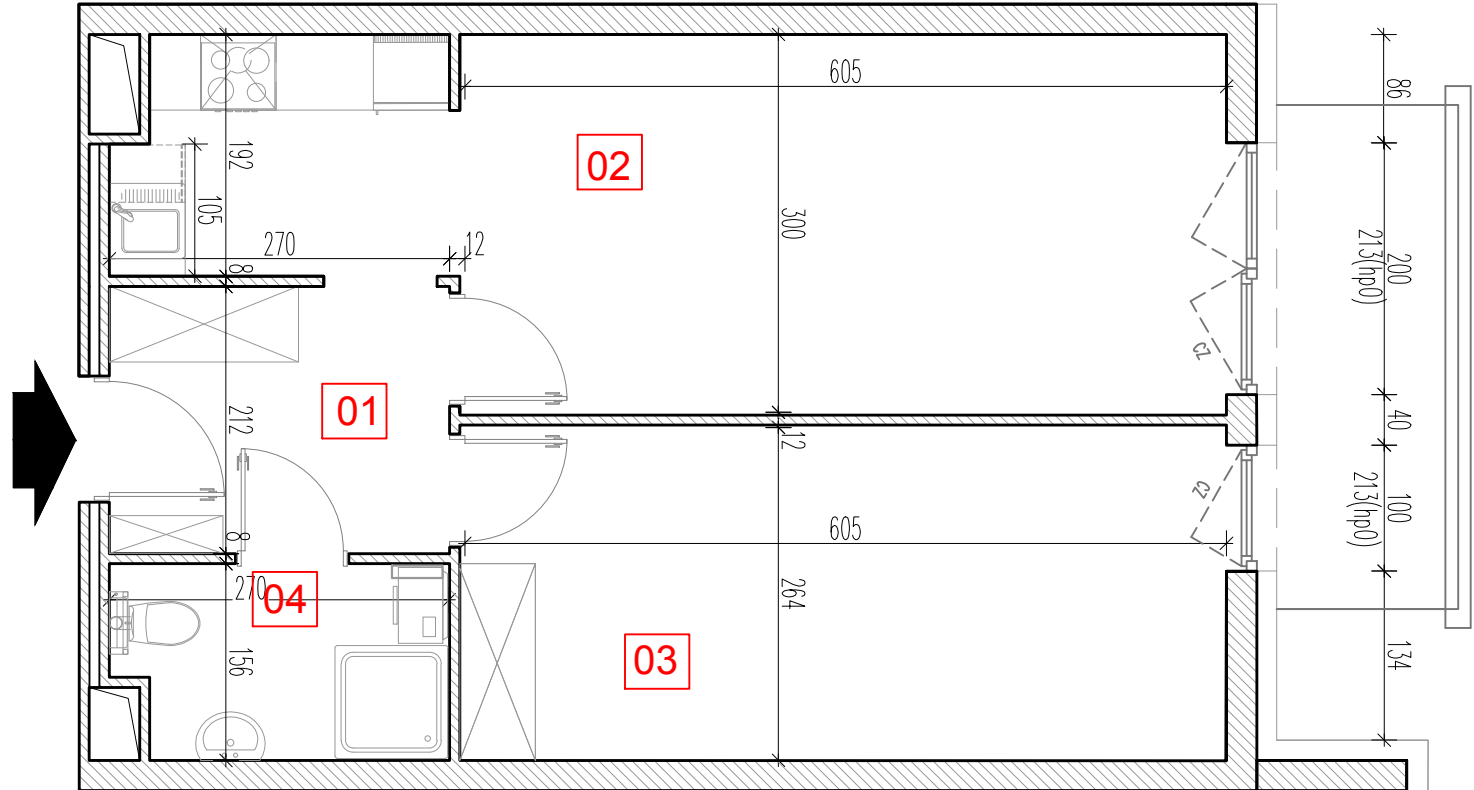

TARASY WILCZAK

2 pokoje **M845**

BUDYNKI MIESZKALNE
POZNAŃ ul. Wilczak 16 I

LOKALIZACJA MIESZKANIA W BUDYNKU

PIĘTRO: 4

ILOŚĆ POKOI: 2

01	Korytarz	6,04	m ²
02	Pokój z aneksem	23,85	m ²
03	Pokój	16,48	m ²
04	Łazienka	4,14	m ²

50,51m²

Balkon 5,36m²

TRICO

TRICO sp. z o.o. SKA
ul. Na Miasteczku 12 61-144 Poznań
www.tarasywilczak.pl