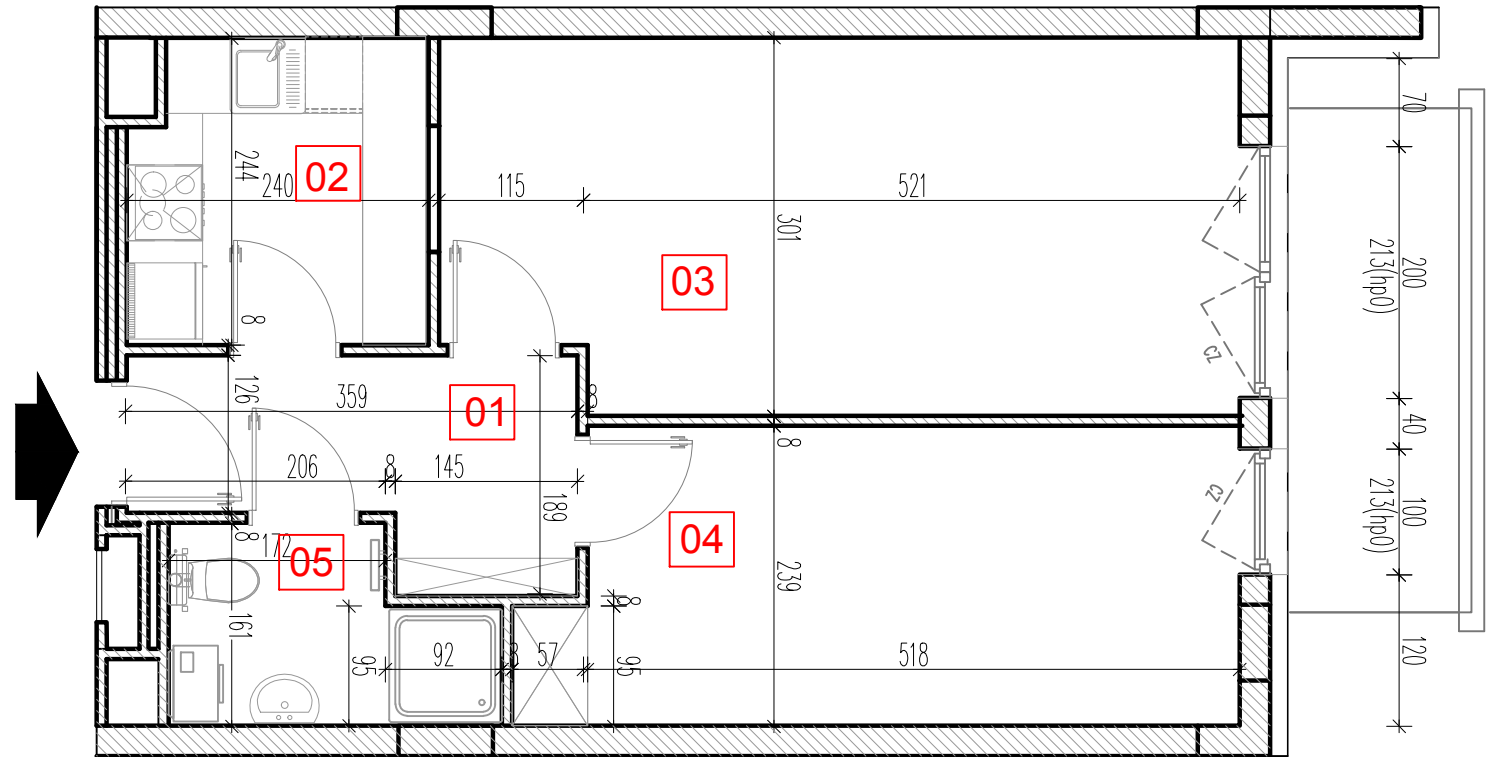

TARASY WILCZAK

2 pokoje **M844**

BUDYNKI MIESZKALNE
POZNAŃ ul. Wilczak 16 I

LOKALIZACJA MIESZKANIA W BUDYNKU

PIĘTRO: 4

ILOŚĆ POKOI: 2

01	Korytarz	5,77	m ²
02	Kuchnia	5,74	m ²
03	Pokój	18,81	m ²
04	Pokój	13,17	m ²
04	Łazienka	3,75	m ²

47,24 m²

Balkon 5,36m²

TRICO

TRICO sp. z o.o. SKA
ul. Na Miasteczku 12 61-144 Poznań
www.tarasywilczak.pl