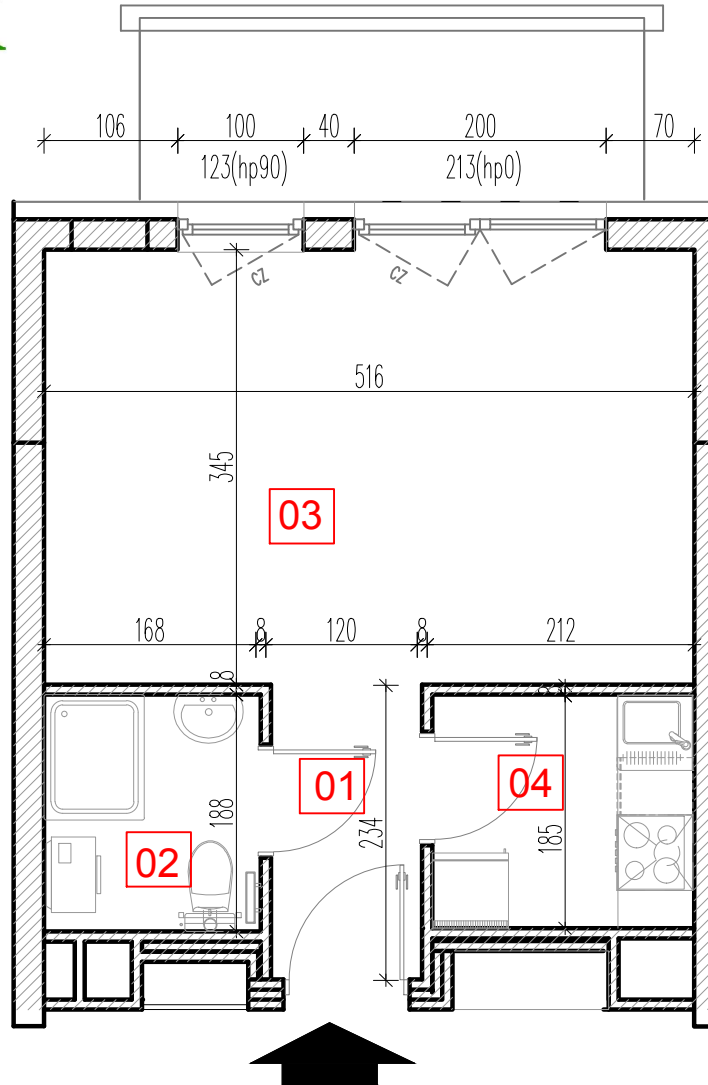

TARASY WILCZAK

1pokój **M842**

BUDYNKI MIESZKALNE
POZNAŃ ul. Wilczak 16 I

LOKALIZACJA MIESZKANIA W BUDYNKU

PIĘTRO: 4

ILOŚĆ POKOI: 1

01	Korytarz	2,88	m ²
02	łazienka	3,31	m ²
03	Pokój	18,09	m ²
04	łazienka	3,96	m ²

28,24 m²

Balkon 5,36m²

TRICO

TRICO sp. z o.o. SKA
ul. Na Miasteczku 12 61-144 Poznań
www.tarasywilczak.pl