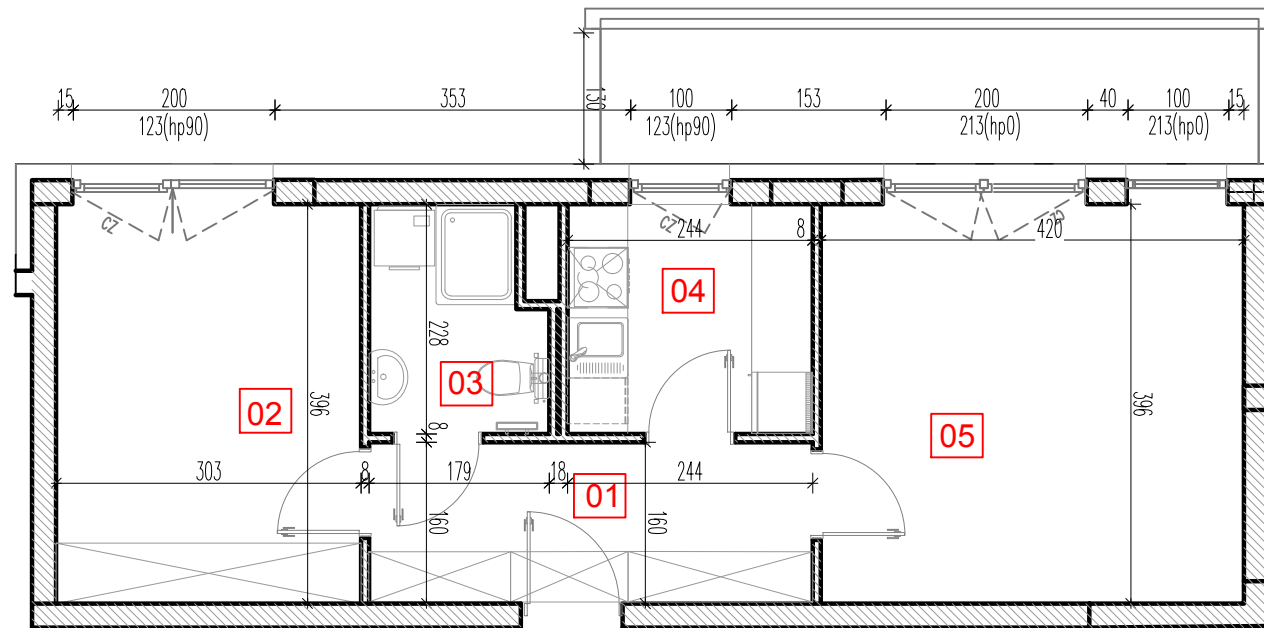

TARASY WILCZAK

2 pokoje **M841**

BUDYNKI MIESZKALNE
POZNAŃ ul. Wilczak 16 I

LOKALIZACJA MIESZKANIA W BUDYNKU

droga wewnętrzna od ul. Wilczak

PIĘTRO: 4

ILOŚĆ POKOI: 2

01	Korytarz	7,28 m ²
02	Pokój	11,98 m ²
03	Łazienka	4,01 m ²
04	Kuchnia	5,79 m ²
05	Pokój	16,97 m ²

46,03 m²

Balkon 8,74m²

TRICO

TRICO sp. z o.o. SKA
ul. Na Miasteczku 12 61-144 Poznań
www.tarasywilczak.pl