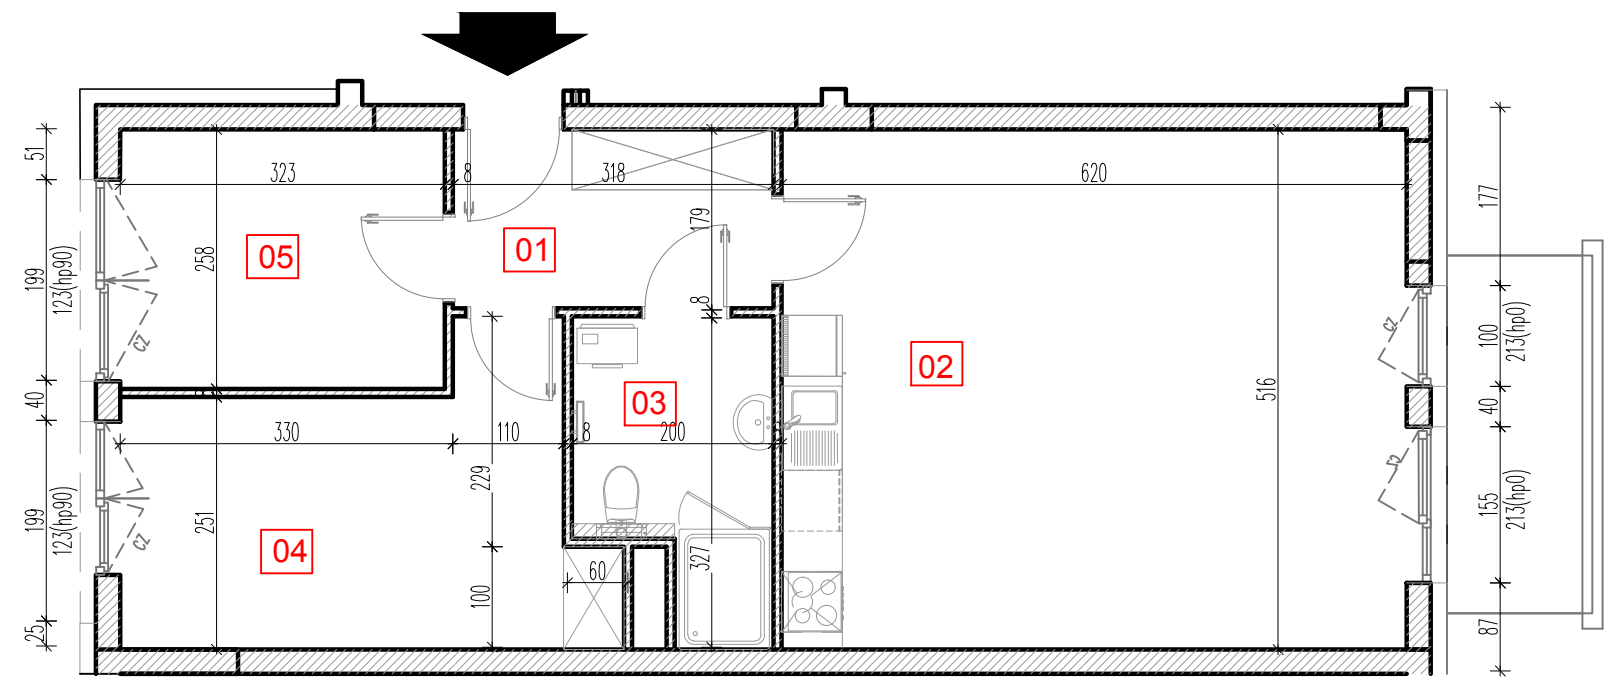

# TARASY WILCZAK

3 pokoje **M839**

BUDYNKI MIESZKALNE  
POZNAŃ ul. Wilczak 16 I

LOKALIZACJA MIESZKANIA W BUDYNKU

PIĘTRO: 3

ILOŚĆ POKOJÓW: 3

|    |                 |                           |
|----|-----------------|---------------------------|
| 01 | Korytarz        | 6,10 m <sup>2</sup>       |
| 02 | Pokój z aneksem | 32,12 m <sup>2</sup>      |
| 03 | Łazienka        | 5,56 m <sup>2</sup>       |
| 04 | Pokój           | 12,94 m <sup>2</sup>      |
| 05 | Pokój           | 8,20 m <sup>2</sup>       |
|    |                 | <b>64,92m<sup>2</sup></b> |
|    | Balkon          | 4,75m <sup>2</sup>        |