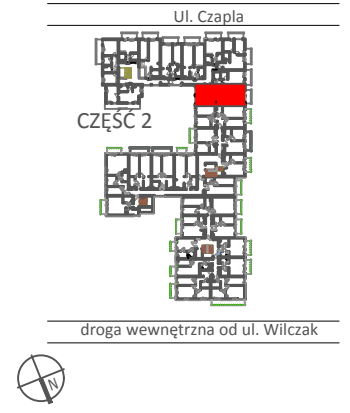

# TARASY WILCZAK

3 pokoje **M839**

BUDYNKI MIESZKALNE  
POZNAŃ ul. Wilczak 16 I

LOKALIZACJA MIESZKANIA W BUDYNKU

PIĘTRO: 3

ILOŚĆ POKOJÓW: 3

|    |                 |                           |
|----|-----------------|---------------------------|
| 01 | Korytarz        | 6,10 m <sup>2</sup>       |
| 02 | Pokój z aneksem | 32,12 m <sup>2</sup>      |
| 03 | Łazienka        | 5,56 m <sup>2</sup>       |
| 04 | Pokój           | 12,94 m <sup>2</sup>      |
| 05 | Pokój           | 8,20 m <sup>2</sup>       |
|    |                 | <b>64,92m<sup>2</sup></b> |
|    | Balkon          | 4,75m <sup>2</sup>        |