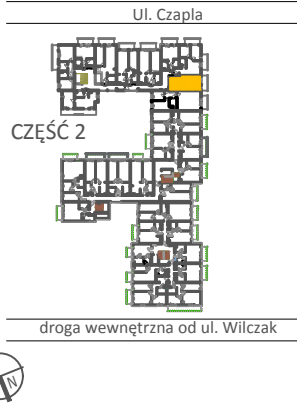

TARASY WILCZAK

1pokój **M838**

BUDYNKI MIESZKALNE
POZNAŃ ul. Wilczak 16 I

LOKALIZACJA MIESZKANIA W BUDYNKU

PIĘTRO: 3

ILOŚĆ POKOI: 1

01	Korytarz	3,03	m ²
02	Pokój	18,08	m ²
03	Kuchnia	3,97	m ²
04	Łazienka	3,71	m ²

28,44 m²

Balkon 5,36m²

TRICO

TRICO sp. z o.o. SKA
ul. Na Miasteczku 12 61-144 Poznań
www.tarasywilczak.pl