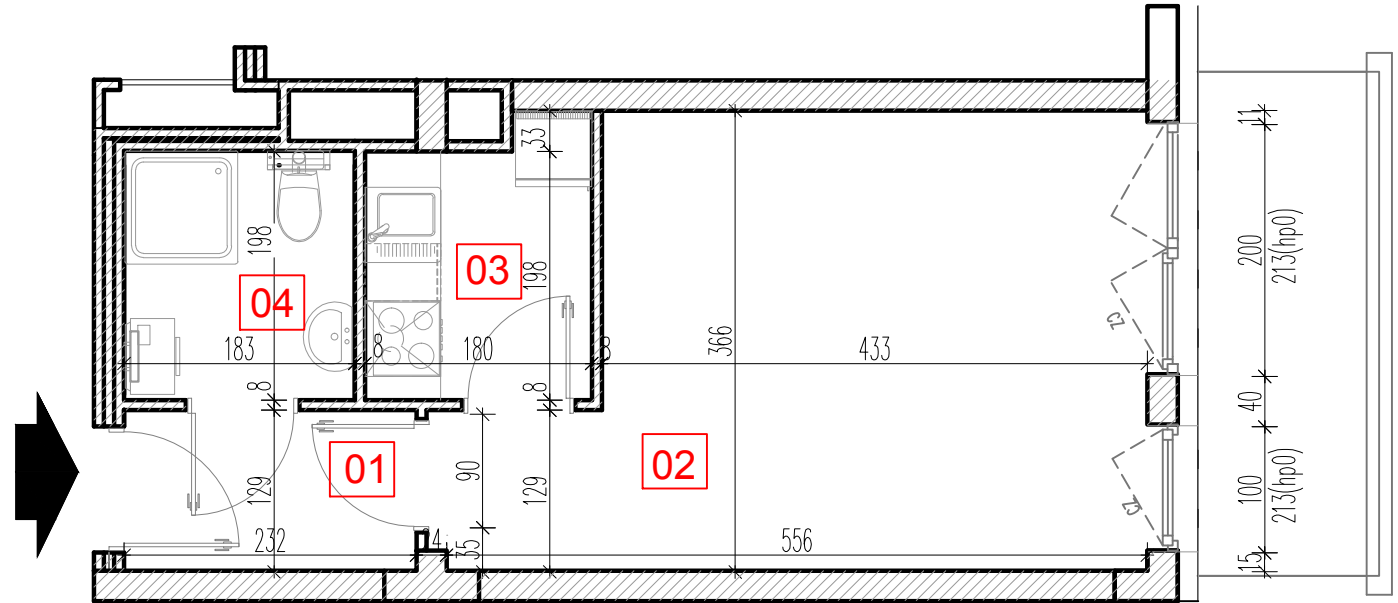

TARASY WILCZAK

1pokój **M838**

BUDYNKI MIESZKALNE
POZNAŃ ul. Wilczak 16 I

LOKALIZACJA MIESZKANIA W BUDYNKU

PIĘTRO: 3

ILOŚĆ POKOI: 1

01	Korytarz	3,03	m ²
02	Pokój	18,08	m ²
03	Kuchnia	3,97	m ²
04	Łazienka	3,71	m ²

28,44 m²

Balkon 5,36m²

TRICO

TRICO sp. z o.o. SKA
ul. Na Miasteczku 12 61-144 Poznań
www.tarasywilczak.pl