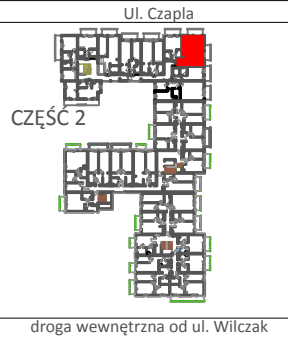

# TARASY WILCZAK

3 pokoje **M837**

BUDYNKI MIESZKALNE  
POZNAŃ ul. Wilczak 16 I

LOKALIZACJA MIESZKANIA W BUDYNKU

droga wewnętrzna od ul. Wilczak

PIĘTRO: 3

ILOŚĆ POKOI: 3

01	Korytarz	2,26	m <sup>2</sup>
02	Łazienka	3,27	m <sup>2</sup>
03	Pokój	9,06	m <sup>2</sup>
04	Pokój	10,70	m <sup>2</sup>
05	Pokój z aneksem	20,39	m <sup>2</sup>

45,68m<sup>2</sup>

Balkon 10,72m<sup>2</sup>

**TRICO**

TRICO sp. z o.o. SKA  
ul. Na Miasteczku 12 61-144 Poznań  
[www.tarasywilczak.pl](http://www.tarasywilczak.pl)