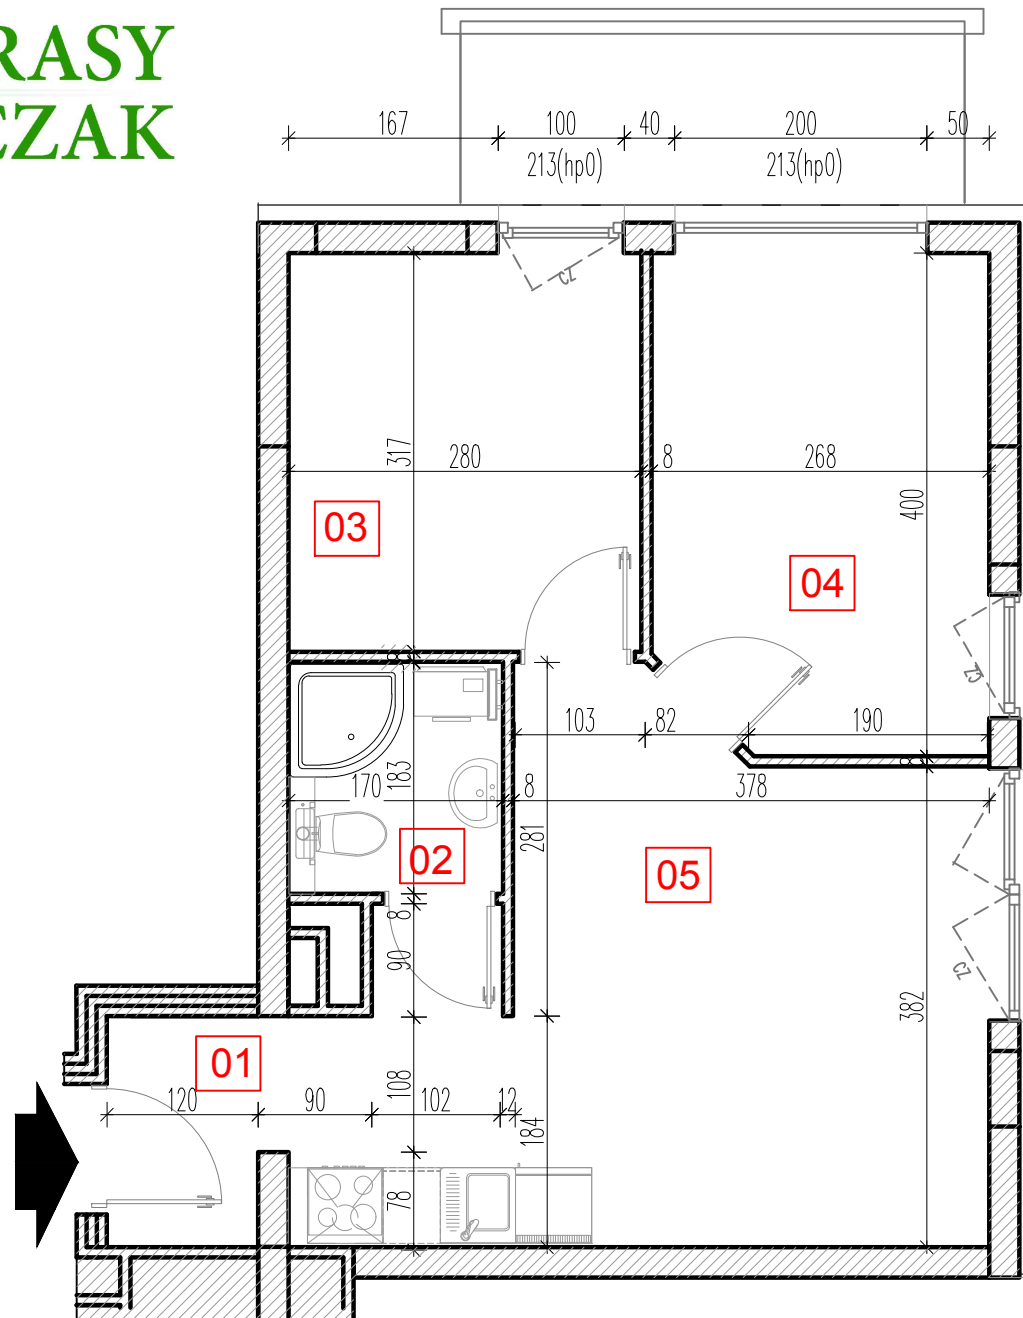

# TARASY WILCZAK

3 pokoje **M837**

BUDYNKI MIESZKALNE  
POZNAŃ ul. Wilczak 16 I

LOKALIZACJA MIESZKANIA W BUDYNKU

droga wewnętrzna od ul. Wilczak

PIĘTRO: 3

ILOŚĆ POKOI: 3

01	Korytarz	2,26	m <sup>2</sup>
02	Łazienka	3,27	m <sup>2</sup>
03	Pokój	9,06	m <sup>2</sup>
04	Pokój	10,70	m <sup>2</sup>
05	Pokój z aneksem	20,39	m <sup>2</sup>

45,68m<sup>2</sup>

Balkon 10,72m<sup>2</sup>

**TRICO**

TRICO sp. z o.o. SKA  
ul. Na Miasteczku 12 61-144 Poznań  
[www.tarasywilczak.pl](http://www.tarasywilczak.pl)