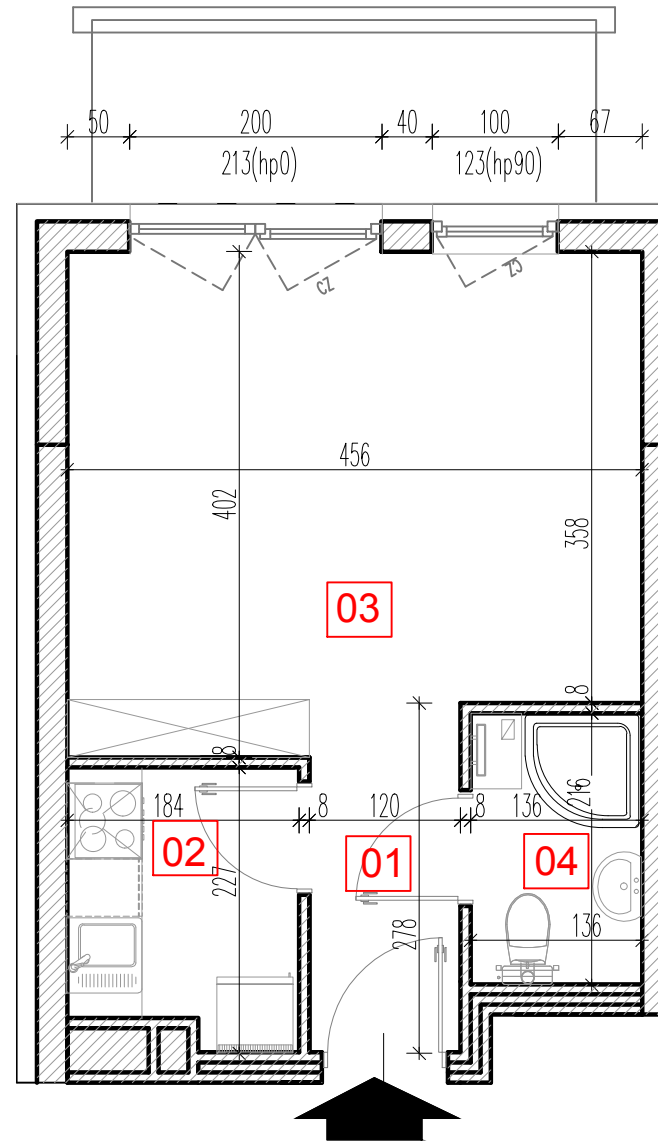

TARASY WILCZAK

1pokój **M836**

BUDYNKI MIESZKALNE
POZNAŃ ul. Wilczak 16 I

LOKALIZACJA MIESZKANIA W BUDYNKU

PIĘTRO: 3

ILOŚĆ POKOI: 1

01	Korytarz	2,90 m ²
02	Kuchnia	3,99 m ²
03	Pokój	17,83 m ²
04	Łazienka	3,02 m ²

27,74 m²

Balkon 5,36m²

TRICO

TRICO sp. z o.o. SKA
ul. Na Miasteczku 12 61-144 Poznań
www.tarasywilczak.pl