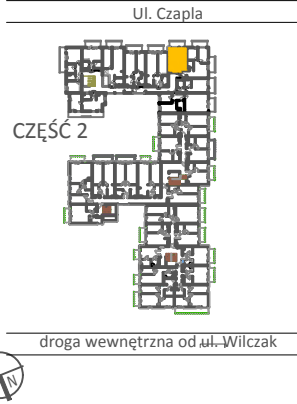

TARASY WILCZAK

1pokój **M836**

BUDYNKI MIESZKALNE
POZNAŃ ul. Wilczak 16 I

LOKALIZACJA MIESZKANIA W BUDYNKU

PIĘTRO: 3

ILOŚĆ POKOI: 1

01	Korytarz	2,90 m ²
02	Kuchnia	3,99 m ²
03	Pokój	17,83 m ²
04	Łazienka	3,02 m ²

27,74 m²

Balkon 5,36m²

TRICO

TRICO sp. z o.o. SKA
ul. Na Miasteczku 12 61-144 Poznań
www.tarasywilczak.pl