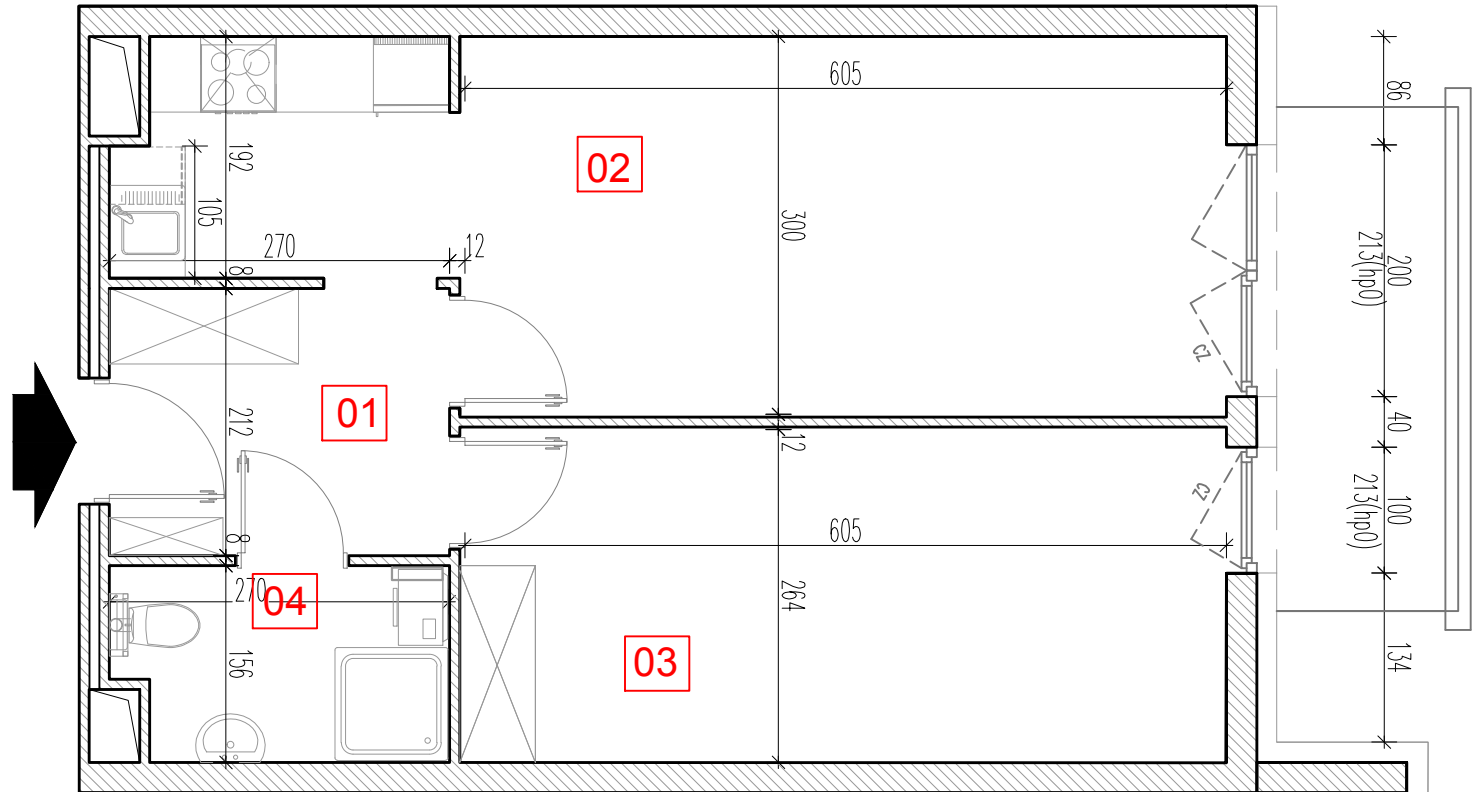

TARASY WILCZAK

2 pokoje **M835**

BUDYNKI MIESZKALNE
POZNAŃ ul. Wilczak 16 I

LOKALIZACJA MIESZKANIA W BUDYNKU

PIĘTRO: 3

ILOŚĆ POKOI: 2

01	Korytarz	6,04	m ²
02	Pokój z aneksem	23,85	m ²
03	Pokój	16,48	m ²
04	Łazienka	4,14	m ²

50,51m²

Balkon 5,36m²

TRICO

TRICO sp. z o.o. SKA
ul. Na Miasteczku 12 61-144 Poznań
www.tarasywilczak.pl