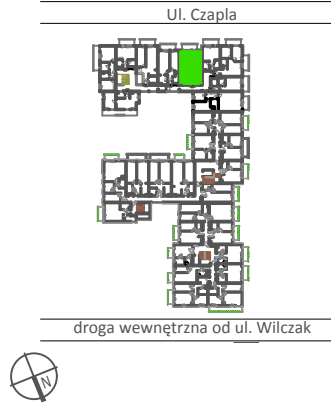

TARASY WILCZAK

2 pokoje **M835**

BUDYNKI MIESZKALNE
POZNAŃ ul. Wilczak 16 I

LOKALIZACJA MIESZKANIA W BUDYNKU

PIĘTRO: 3

ILOŚĆ POKOI: 2

01	Korytarz	6,04	m ²
02	Pokój z aneksem	23,85	m ²
03	Pokój	16,48	m ²
04	Łazienka	4,14	m ²