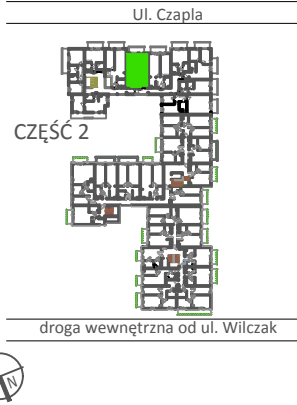

TARASY WILCZAK

2 pokoje **M834**

BUDYNKI MIESZKALNE
POZNAŃ ul. Wilczak 16 I

LOKALIZACJA MIESZKANIA W BUDYNKU

PIĘTRO: 3

ILOŚĆ POKOI: 2

01	Korytarz	5,77	m ²
02	Kuchnia	5,74	m ²
03	Pokój	18,81	m ²
04	Pokój	13,17	m ²
04	Łazienka	3,75	m ²

47,24 m²

Balkon 5,36m²

TRICO

TRICO sp. z o.o. SKA
ul. Na Miasteczku 12 61-144 Poznań
www.tarasywilczak.pl