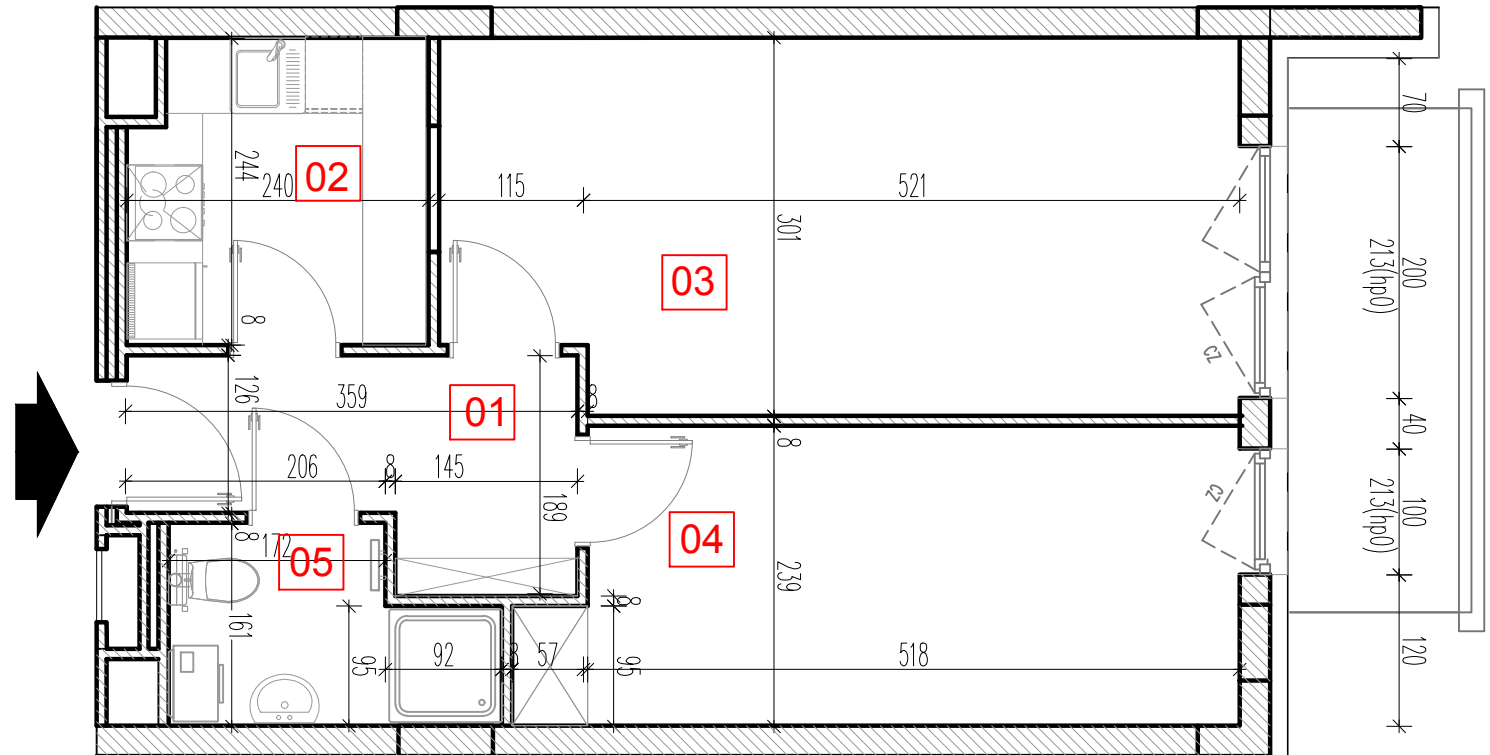

TARASY WILCZAK

2 pokoje **M834**

BUDYNKI MIESZKALNE
POZNAŃ ul. Wilczak 16 I

LOKALIZACJA MIESZKANIA W BUDYNKU

PIĘTRO: 3

ILOŚĆ POKOI: 2

01	Korytarz	5,77	m ²
02	Kuchnia	5,74	m ²
03	Pokój	18,81	m ²
04	Pokój	13,17	m ²
04	Łazienka	3,75	m ²

47,24 m²

Balkon 5,36m²

TRICO

TRICO sp. z o.o. SKA
ul. Na Miasteczku 12 61-144 Poznań
www.tarasywilczak.pl