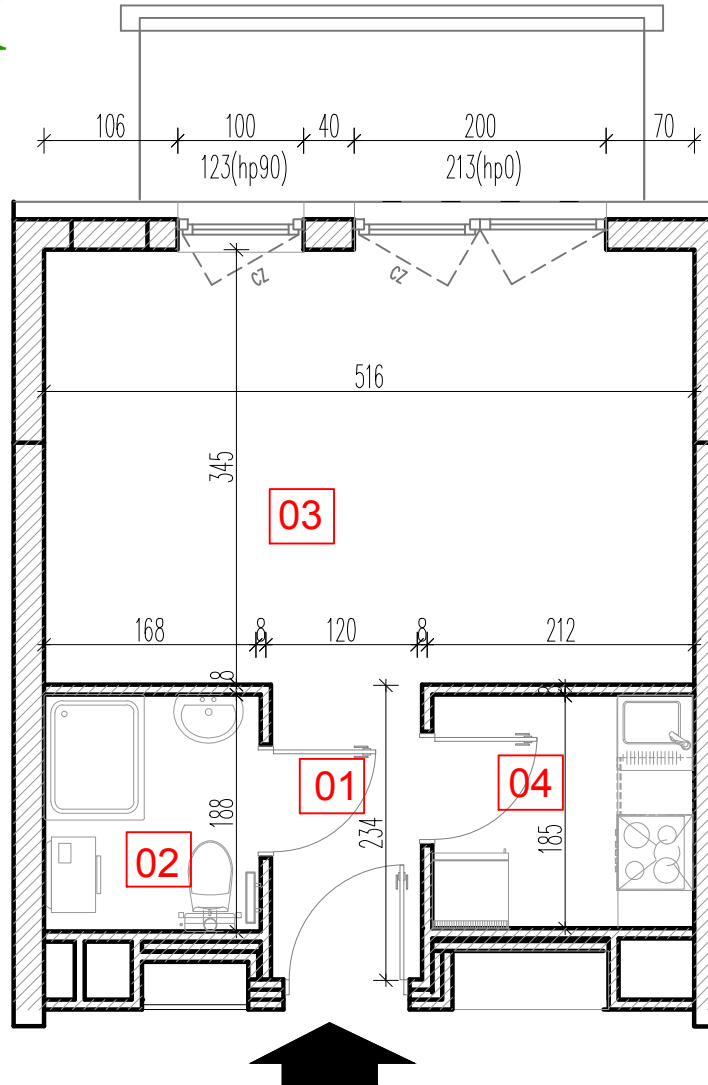

# TARASY WILCZAK

1pokój **M832**

BUDYNKI MIESZKALNE  
POZNAŃ ul. Wilczak 16 I

LOKALIZACJA MIESZKANIA W BUDYNKU

PIĘTRO: 3

ILOŚĆ POKOI: 1

01	Korytarz	2,88	m <sup>2</sup>
02	łazienka	3,31	m <sup>2</sup>
03	Pokój	18,09	m <sup>2</sup>
04	łazienka	3,96	m <sup>2</sup>

28,24 m<sup>2</sup>

Balkon 5,36m<sup>2</sup>

**TRICO**

TRICO sp. z o.o. SKA  
ul. Na Miasteczku 12 61-144 Poznań  
[www.tarasywilczak.pl](http://www.tarasywilczak.pl)