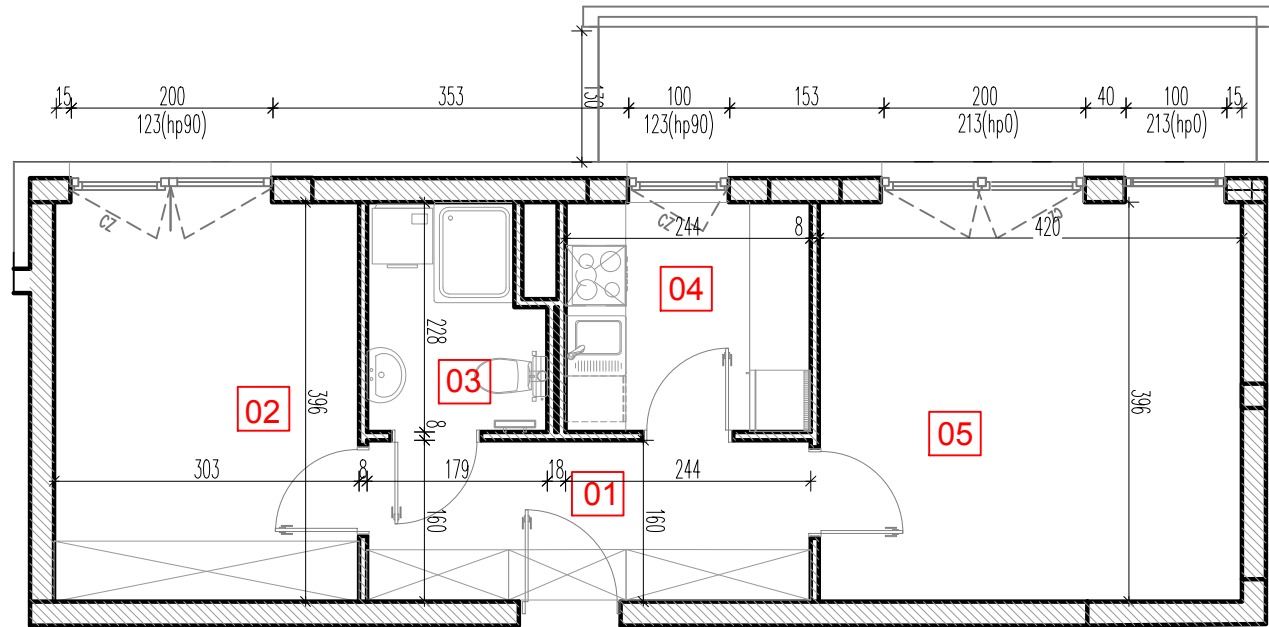

TARASY WILCZAK

2 pokoje M831

BUDYNKI MIESZKALNE
POZNAŃ ul. Wilczak 16 I

LOKALIZACJA MIESZKANIA W BUDYNKU

PIĘTRO: 3

ILOŚĆ POKOI: 2

01	Korytarz	7,28 m ²
02	Pokój	11,98 m ²
03	Łazienka	4,01 m ²
04	Kuchnia	5,79 m ²
05	Pokój	16,97 m ²

46,03 m²

Balkon 8,74m²

TRICO sp. z o.o. SKA
ul. Na Miasteczku 12 61-144 Poznań
www.tarasywilczak.pl