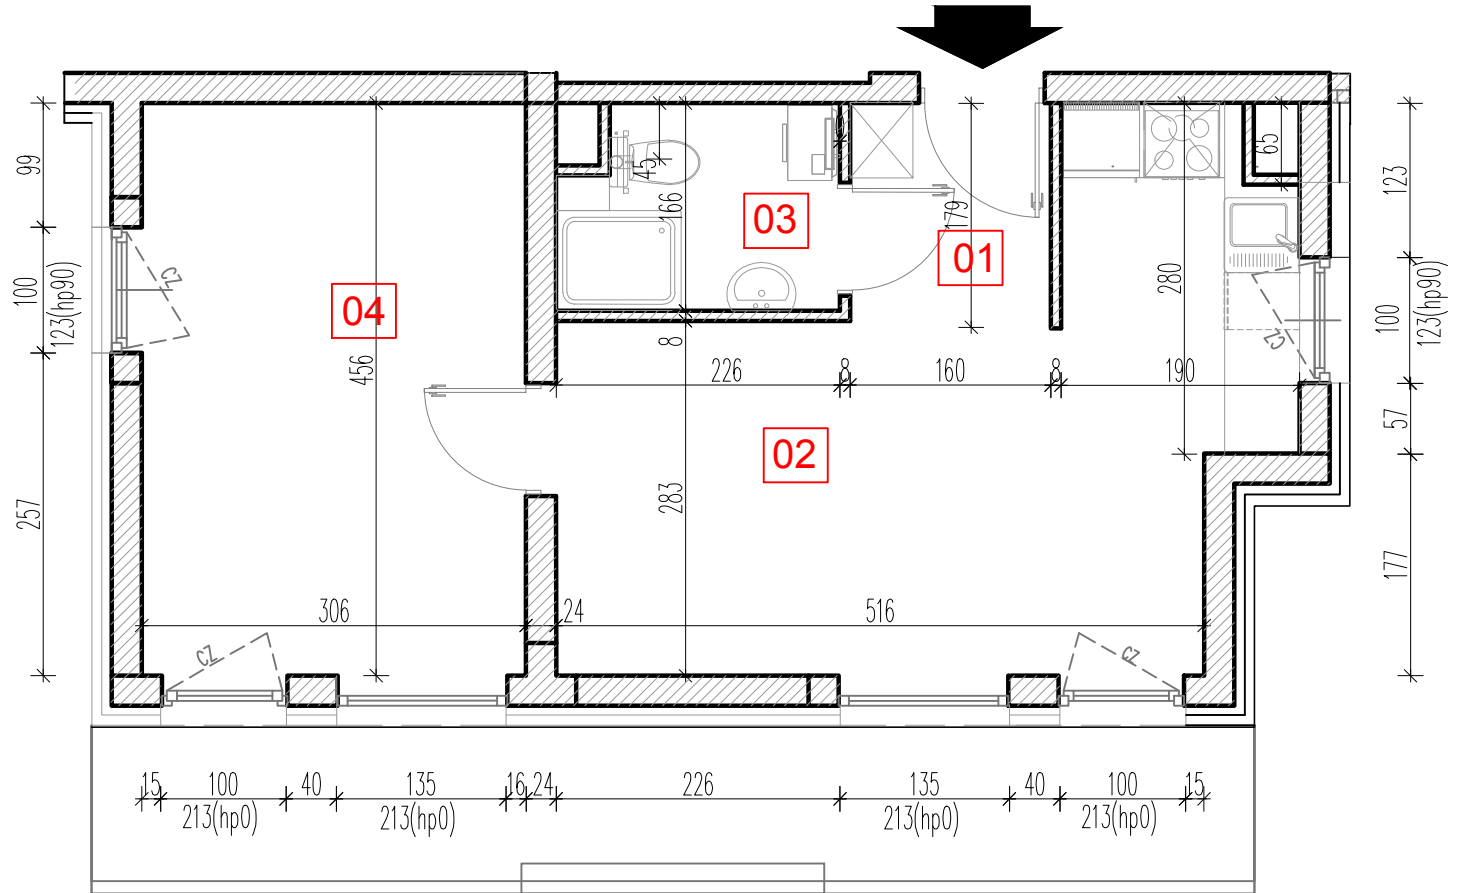

TARASY WILCZAK

2 pokoje **M830**

BUDYNKI MIESZKALNE
POZNAŃ ul. Wilczak 16 I

LOKALIZACJA MIESZKANIA W BUDYNKU

PIĘTRO: 3

ILOŚĆ POKOI: 2

01	Korytarz	2,78 m ²
02	Pokój z aneksem	18,82 m ²
03	Łazienka	3,59 m ²
04	Pokój	14,13 m ²

39,32m²

Balkon 11,83m²

TRICO

TRICO sp. z o.o. SKA
ul. Na Miasteczku 12 61-144 Poznań
www.tarasywilczak.pl