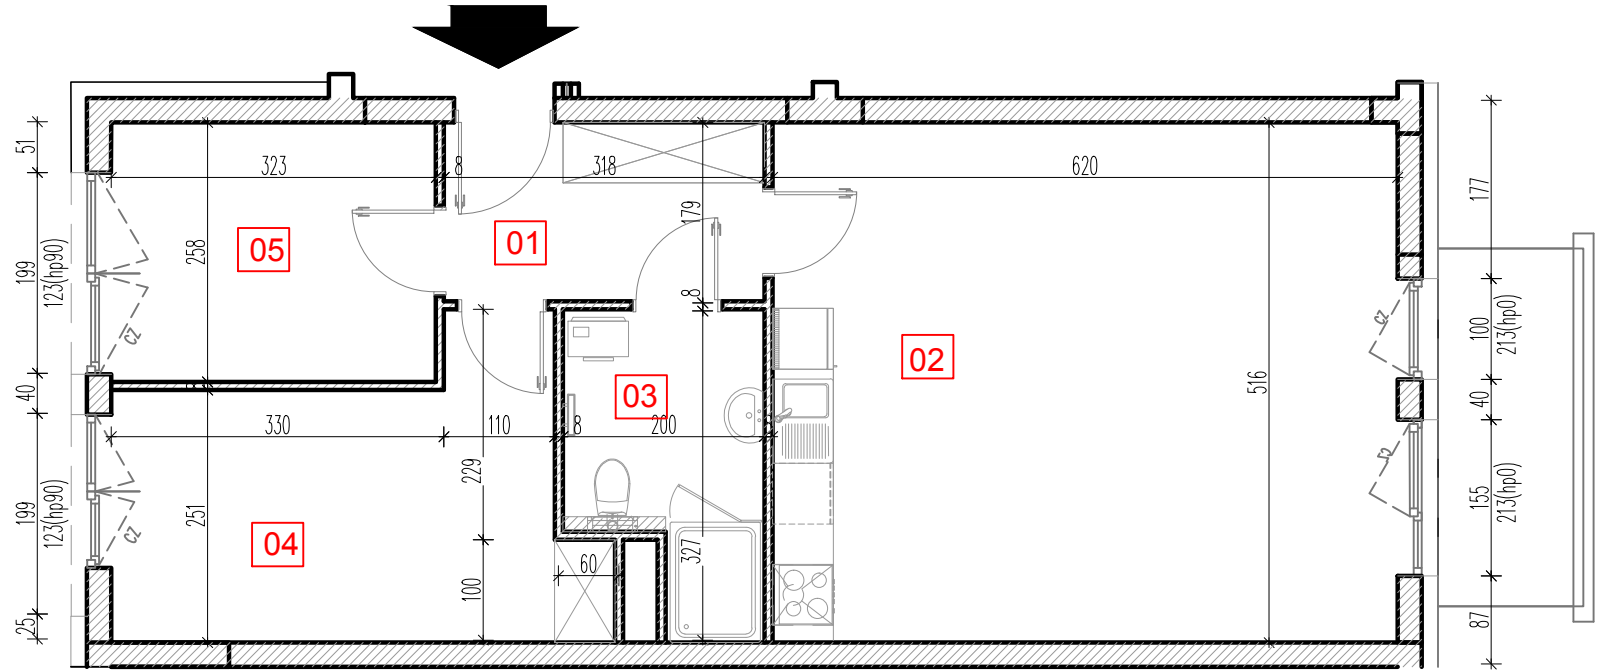

# TARASY WILCZAK

3 pokoje **M829**

BUDYNKI MIESZKALNE  
POZNAŃ ul. Wilczak 16 I

LOKALIZACJA MIESZKANIA W BUDYNKU

PIĘTRO: 2

ILOŚĆ POKOI: 3

01	Korytarz	6,10 m <sup>2</sup>
02	Pokój z aneksem	32,12 m <sup>2</sup>
03	Łazienka	5,56 m <sup>2</sup>
04	Pokój	12,94 m <sup>2</sup>
05	Pokój	8,20 m <sup>2</sup>

64,92m<sup>2</sup>

Balkon 4,75m<sup>2</sup>

**TRICO**

TRICO sp. z o.o. SKA  
ul. Na Miasteczku 12 61-144 Poznań  
[www.tarasywilczak.pl](http://www.tarasywilczak.pl)