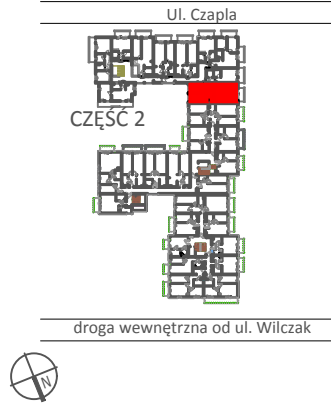

# TARASY WILCZAK

3 pokoje **M829**

BUDYNKI MIESZKALNE  
POZNAŃ ul. Wilczak 16 I

LOKALIZACJA MIESZKANIA W BUDYNKU

PIĘTRO: 2

ILOŚĆ POKOI: 3

01	Korytarz	6,10 m <sup>2</sup>
02	Pokój z aneksem	32,12 m <sup>2</sup>
03	Łazienka	5,56 m <sup>2</sup>
04	Pokój	12,94 m <sup>2</sup>
05	Pokój	8,20 m <sup>2</sup>

64,92m<sup>2</sup>

Balkon 4,75m<sup>2</sup>

**TRICO**

TRICO sp. z o.o. SKA  
ul. Na Miasteczku 12 61-144 Poznań  
[www.tarasywilczak.pl](http://www.tarasywilczak.pl)