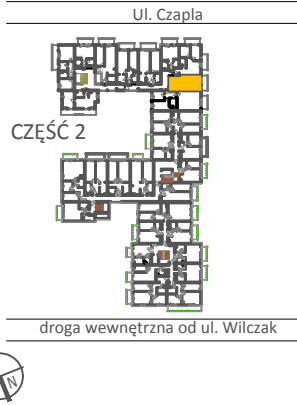

TARASY WILCZAK

1pokój **M828**

BUDYNKI MIESZKALNE
POZNAŃ ul. Wilczak 16 I

LOKALIZACJA MIESZKANIA W BUDYNKU

PIĘTRO: 2

ILOŚĆ POKOI: 1

01	Korytarz	3,03	m ²
02	Pokój	18,08	m ²
03	Kuchnia	3,97	m ²
04	Łazienka	3,71	m ²

28,44 m²

Balkon 5,36m²

TRICO

TRICO sp. z o.o. SKA
ul. Na Miasteczku 12 61-144 Poznań
www.tarasywilczak.pl