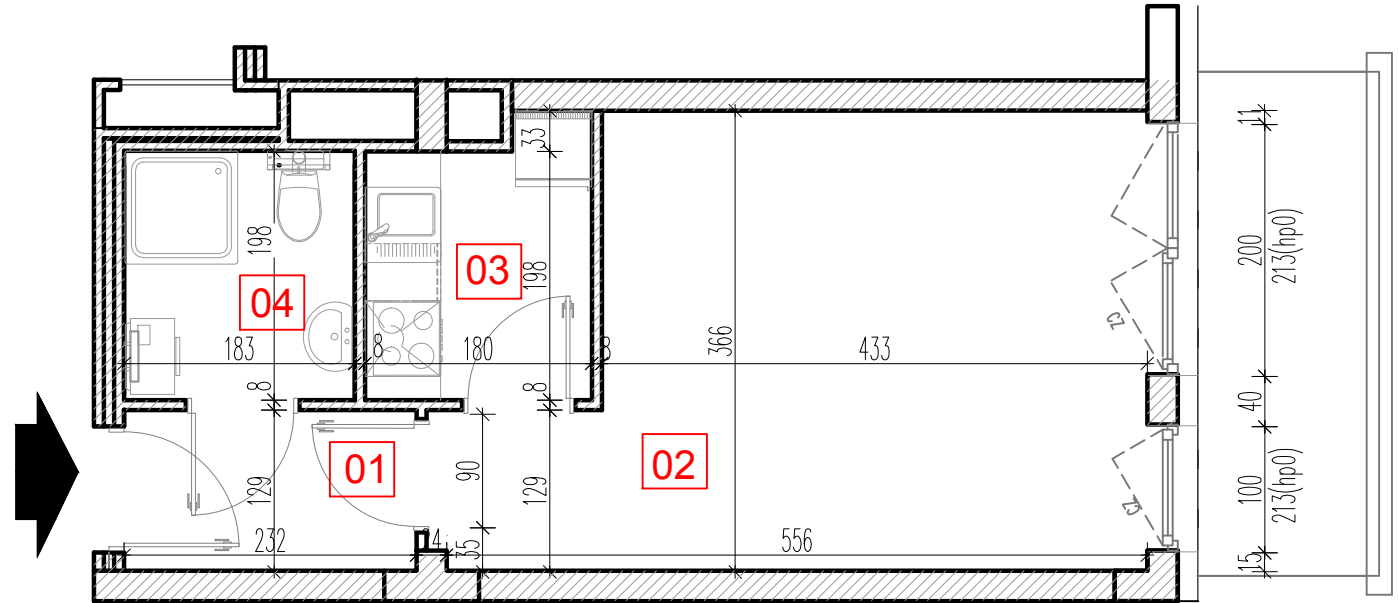

TARASY WILCZAK

1pokój **M828**

BUDYNKI MIESZKALNE
POZNAŃ ul. Wilczak 16 I

LOKALIZACJA MIESZKANIA W BUDYNKU

PIĘTRO: 2

ILOŚĆ POKOI: 1

01	Korytarz	3,03	m ²
02	Pokój	18,08	m ²
03	Kuchnia	3,97	m ²
04	Łazienka	3,71	m ²

28,44 m²

Balkon 5,36m²

TRICO

TRICO sp. z o.o. SKA
ul. Na Miasteczku 12 61-144 Poznań
www.tarasywilczak.pl