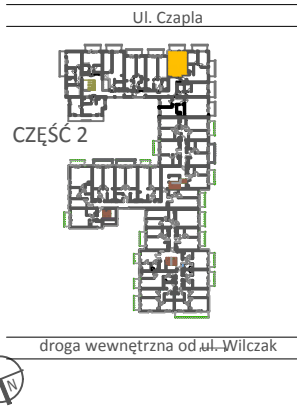

TARASY WILCZAK

1pokój **M826**

BUDYNKI MIESZKALNE
POZNAŃ ul. Wilczak 16 I

LOKALIZACJA MIESZKANIA W BUDYNKU

PIĘTRO: 2

ILOŚĆ POKOI: 1

01	Korytarz	2,90 m ²
02	Kuchnia	3,99 m ²
03	Pokój	17,83 m ²
04	Łazienka	3,02 m ²

27,74 m²

Balkon 5,36m²

TRICO

TRICO sp. z o.o. SKA
ul. Na Miasteczku 12 61-144 Poznań
www.tarasywilczak.pl