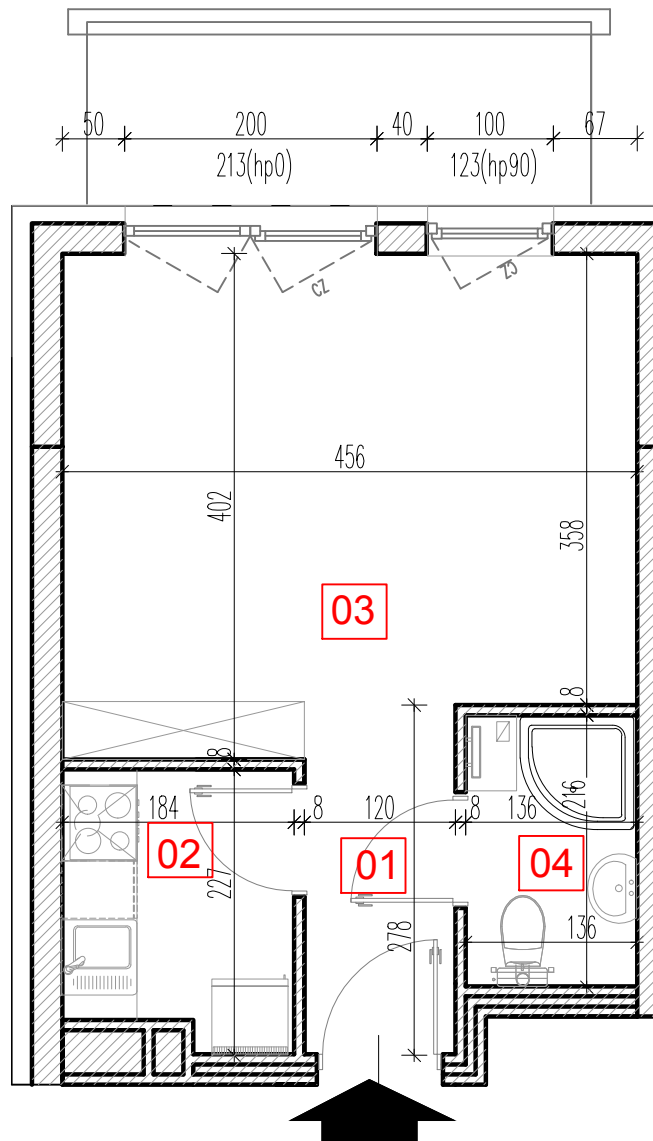

TARASY WILCZAK

1pokój **M826**

BUDYNKI MIESZKALNE
POZNAŃ ul. Wilczak 16 I

LOKALIZACJA MIESZKANIA W BUDYNKU

PIĘTRO: 2

ILOŚĆ POKOI: 1

01	Korytarz	2,90 m ²
02	Kuchnia	3,99 m ²
03	Pokój	17,83 m ²
04	Łazienka	3,02 m ²

27,74 m²

Balkon 5,36m²

TRICO

TRICO sp. z o.o. SKA
ul. Na Miasteczku 12 61-144 Poznań
www.tarasywilczak.pl