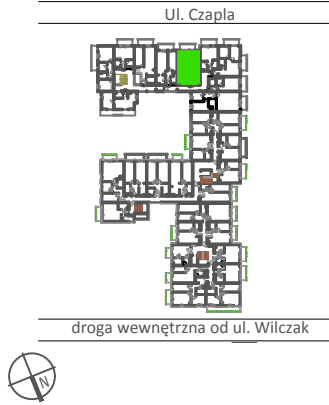

TARASY WILCZAK

2 pokoje **M825**

BUDYNKI MIESZKALNE
POZNAŃ ul. Wilczak 16 I

LOKALIZACJA MIESZKANIA W BUDYNKU

PIĘTRO: 2

ILOŚĆ POKOJÓW: 2

01	Korytarz	6,04	m ²
02	Pokój z aneksem	23,85	m ²
03	Pokój	16,48	m ²
04	Łazienka	4,14	m ²

50,51m²

Balkon 5,36m²

TRICO

TRICO sp. z o.o. SKA
ul. Na Miasteczku 12 61-144 Poznań
www.tarasywilczak.pl