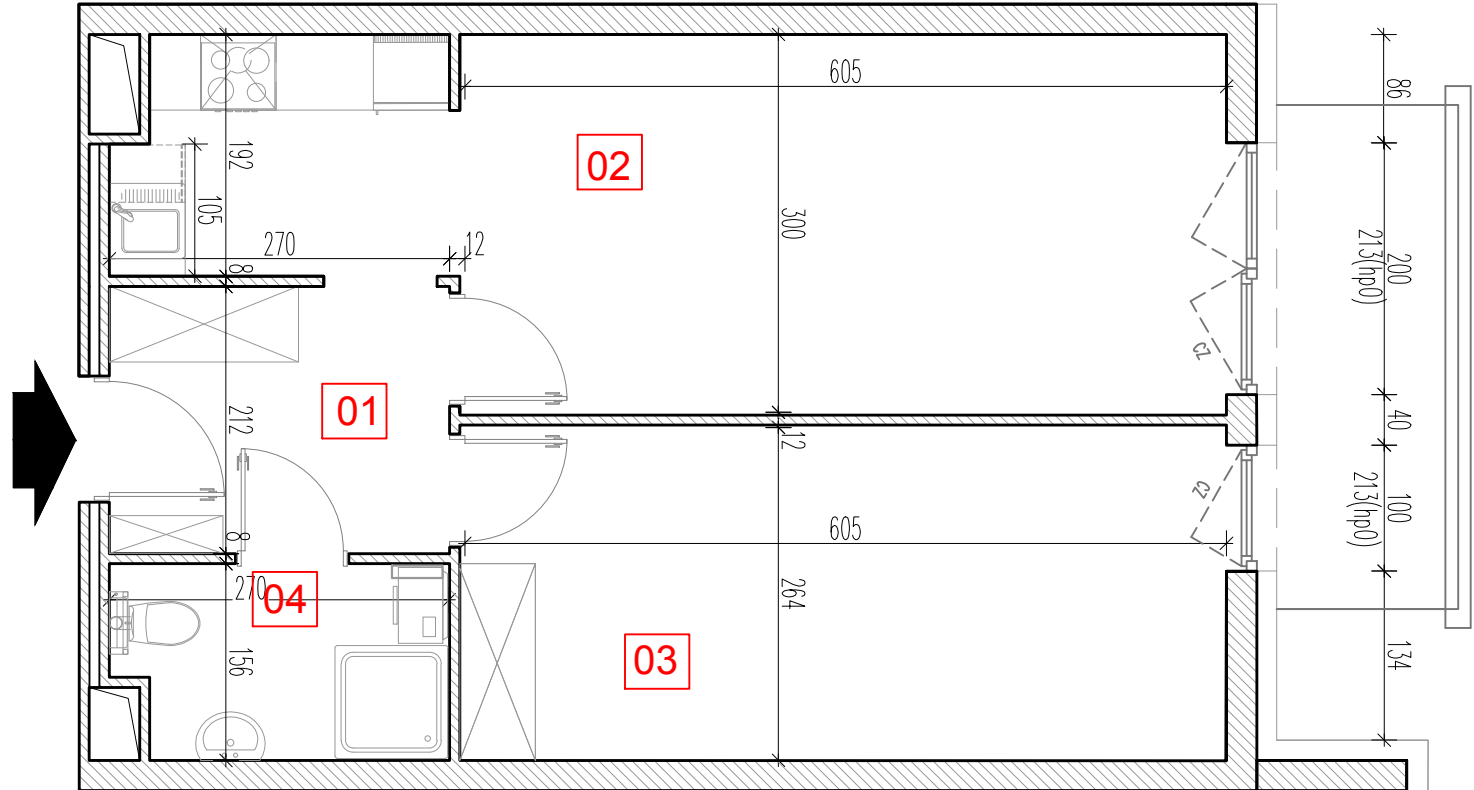

TARASY WILCZAK

2 pokoje **M825**

BUDYNKI MIESZKALNE
POZNAŃ ul. Wilczak 16 I

LOKALIZACJA MIESZKANIA W BUDYNKU

PIĘTRO: 2

ILOŚĆ POKOJÓW: 2

01	Korytarz	6,04	m ²
02	Pokój z aneksem	23,85	m ²
03	Pokój	16,48	m ²
04	Łazienka	4,14	m ²

50,51m²

Balkon 5,36m²

TRICO

TRICO sp. z o.o. SKA
ul. Na Miasteczku 12 61-144 Poznań
www.tarasywilczak.pl