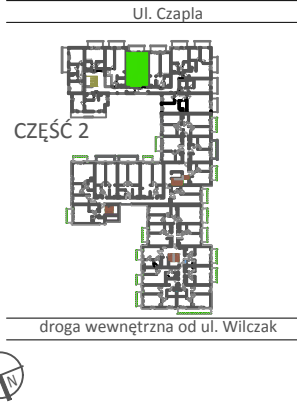

TARASY WILCZAK

2 pokoje **M824**

BUDYNKI MIESZKALNE
POZNAŃ ul. Wilczak 16 I

LOKALIZACJA MIESZKANIA W BUDYNKU

PIĘTRO: 2

ILOŚĆ POKOI: 2

01	Korytarz	5,77	m ²
02	Kuchnia	5,74	m ²
03	Pokój	18,81	m ²
04	Pokój	13,17	m ²
04	Łazienka	3,75	m ²

47,24 m²

Balkon 5,36m²

TRICO

TRICO sp. z o.o. SKA
ul. Na Miasteczku 12 61-144 Poznań
www.tarasywilczak.pl