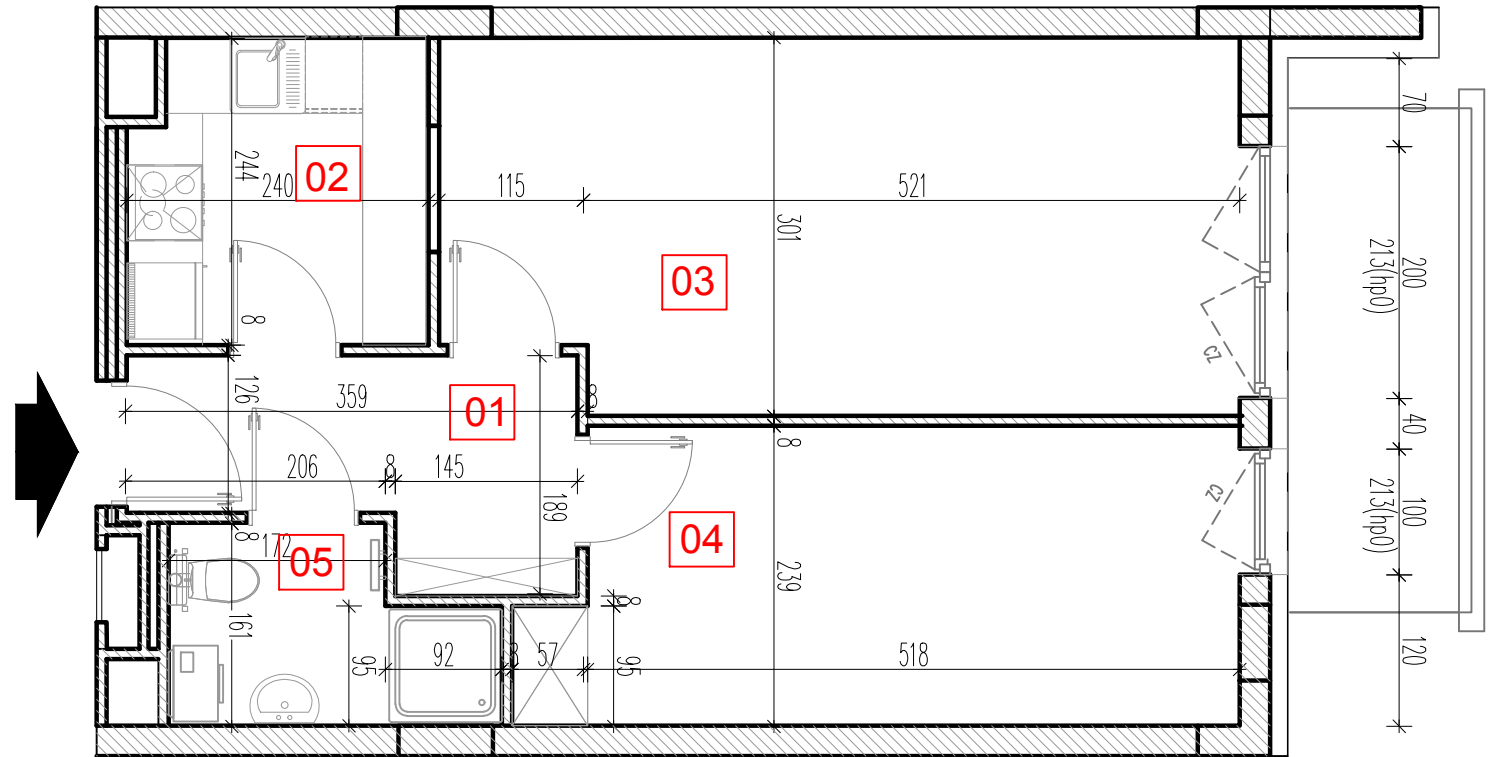

TARASY WILCZAK

2 pokoje **M824**

BUDYNKI MIESZKALNE
POZNAŃ ul. Wilczak 16 I

LOKALIZACJA MIESZKANIA W BUDYNKU

PIĘTRO: 2

ILOŚĆ POKOI: 2

01	Korytarz	5,77	m ²
02	Kuchnia	5,74	m ²
03	Pokój	18,81	m ²
04	Pokój	13,17	m ²
04	Łazienka	3,75	m ²

47,24 m²

Balkon 5,36m²

TRICO

TRICO sp. z o.o. SKA
ul. Na Miasteczku 12 61-144 Poznań
www.tarasywilczak.pl