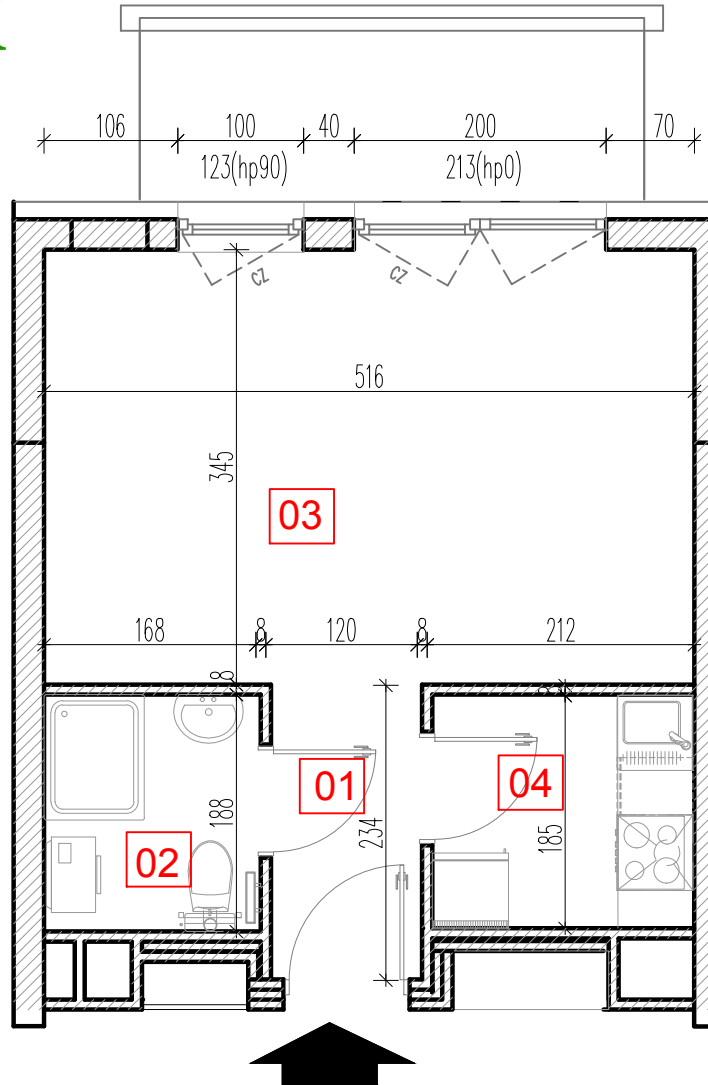

TARASY WILCZAK

1pokój **M822**

BUDYNKI MIESZKALNE
POZNAŃ ul. Wilczak 16 I

LOKALIZACJA MIESZKANIA W BUDYNKU

PIĘTRO: 2

ILOŚĆ POKOI: 1

01	Korytarz	2,88	m ²
02	łazienka	3,31	m ²
03	Pokój	18,09	m ²
04	łazienka	3,96	m ²

28,24 m²

Balkon 5,36m²

TRICO

TRICO sp. z o.o. SKA
ul. Na Miasteczku 12 61-144 Poznań
www.tarasywilczak.pl