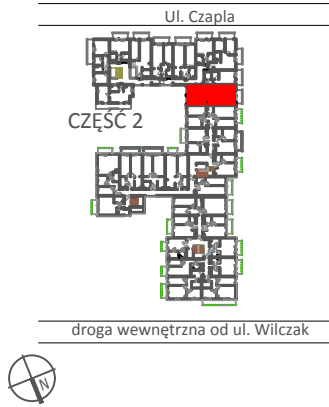

# TARASY WILCZAK

3 pokoje **M819**

BUDYNKI MIESZKALNE  
POZNAŃ ul. Wilczak 16 I

LOKALIZACJA MIESZKANIA W BUDYNKU

PIĘTRO: 1

ILOŚĆ POKOJÓW: 3

01	Korytarz	6,10	m <sup>2</sup>
02	Pokój z aneksem	32,12	m <sup>2</sup>
03	Łazienka	5,56	m <sup>2</sup>
04	Pokój	12,94	m <sup>2</sup>
05	Pokój	8,20	m <sup>2</sup>

64,92m<sup>2</sup>

Balkon 4,75m<sup>2</sup>

**TRICO**

TRICO sp. z o.o. SKA  
ul. Na Miasteczku 12 61-144 Poznań  
[www.tarasywilczak.pl](http://www.tarasywilczak.pl)