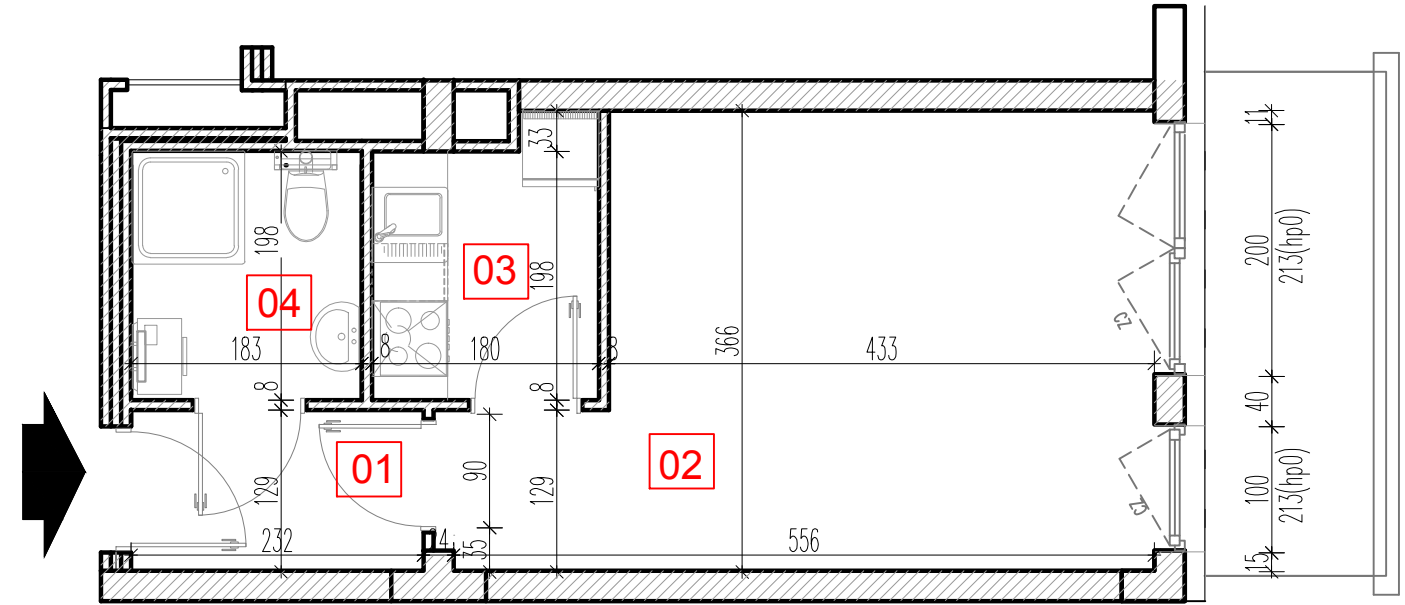

TARASY WILCZAK

1pokój **M818**

BUDYNKI MIESZKALNE
POZNAŃ ul. Wilczak 16 I

LOKALIZACJA MIESZKANIA W BUDYNKU

PIĘTRO: 1

ILOŚĆ POKOI: 1

01	Korytarz	3,03	m ²
02	Pokój	18,08	m ²
03	Kuchnia	3,97	m ²
04	Łazienka	3,71	m ²

28,44 m²

Balkon 5,36m²

TRICO sp. z o.o. SKA
ul. Na Miasteczku 12 61-144 Poznań
www.tarasywilczak.pl