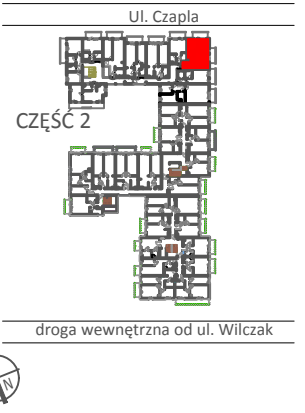

# TARASY WILCZAK

3 pokoje **M817**

BUDYNKI MIESZKALNE  
POZNAŃ ul. Wilczak 16 I

LOKALIZACJA MIESZKANIA W BUDYNKU

PIĘTRO: 1

ILOŚĆ POKOI: 3

|    |                 |              |                      |
|----|-----------------|--------------|----------------------|
| 01 | Korytarz        | 2,26         | m <sup>2</sup>       |
| 02 | Łazienka        | 3,27         | m <sup>2</sup>       |
| 03 | Pokój           | 9,06         | m <sup>2</sup>       |
| 04 | Pokój           | 10,70        | m <sup>2</sup>       |
| 05 | Pokój z aneksem | 20,39        | m <sup>2</sup>       |
|    |                 | <b>45,68</b> | <b>m<sup>2</sup></b> |
|    | Balkon          | 10,72        | m <sup>2</sup>       |