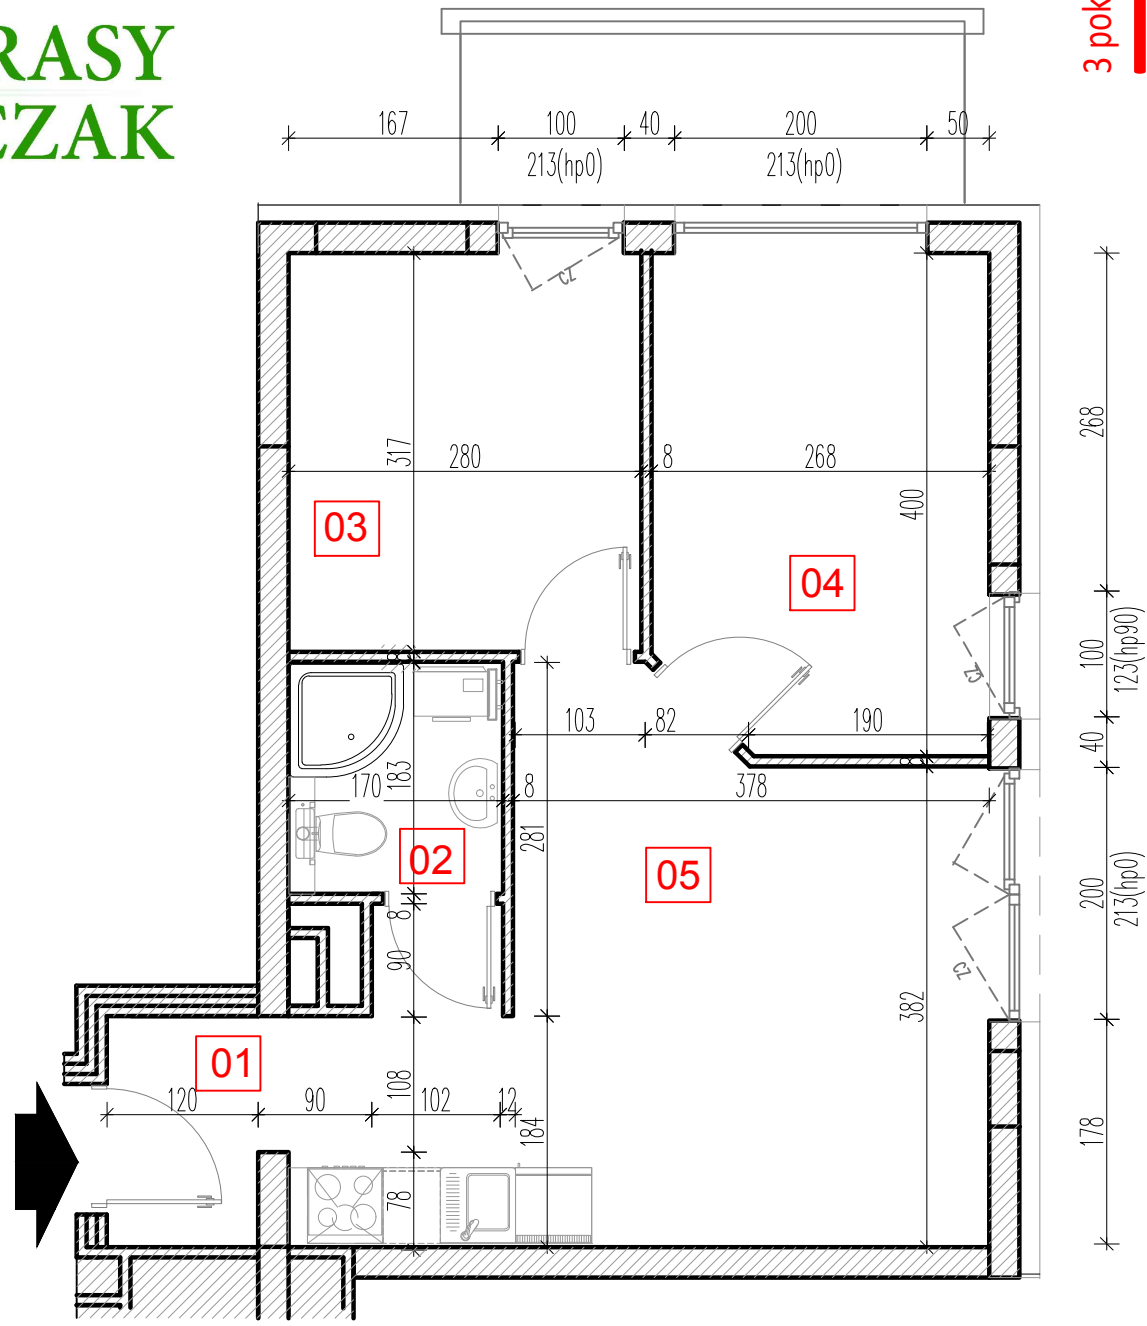

# TARASY WILCZAK

3 pokoje **M817**

BUDYNKI MIESZKALNE  
POZNAŃ ul. Wilczak 16 I

LOKALIZACJA MIESZKANIA W BUDYNKU

PIĘTRO: 1

ILOŚĆ POKOI: 3

|    |                 |              |                      |
|----|-----------------|--------------|----------------------|
| 01 | Korytarz        | 2,26         | m <sup>2</sup>       |
| 02 | Łazienka        | 3,27         | m <sup>2</sup>       |
| 03 | Pokój           | 9,06         | m <sup>2</sup>       |
| 04 | Pokój           | 10,70        | m <sup>2</sup>       |
| 05 | Pokój z aneksem | 20,39        | m <sup>2</sup>       |
|    |                 | <b>45,68</b> | <b>m<sup>2</sup></b> |
|    | Balkon          | 10,72        | m <sup>2</sup>       |