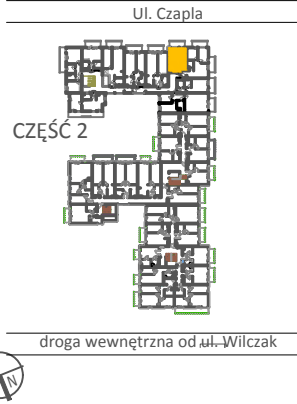

TARASY WILCZAK

1pokój **M816**

BUDYNKI MIESZKALNE
POZNAŃ ul. Wilczak 16 I

LOKALIZACJA MIESZKANIA W BUDYNKU

PIĘTRO: 1

ILOŚĆ POKOI: 1

01	Korytarz	2,90 m ²
02	Kuchnia	3,99 m ²
03	Pokój	17,83 m ²
04	Łazienka	3,02 m ²

27,74 m²

Balkon 5,36m²

TRICO

TRICO sp. z o.o. SKA
ul. Na Miasteczku 12 61-144 Poznań
www.tarasywilczak.pl