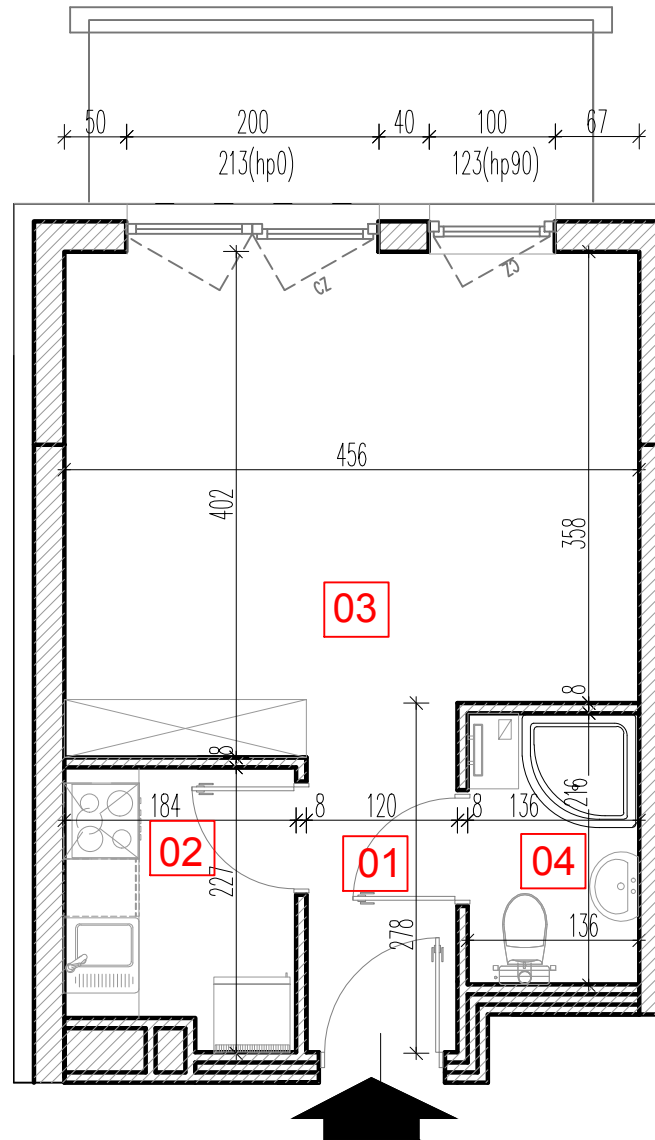

TARASY WILCZAK

1pokój **M816**

BUDYNKI MIESZKALNE
POZNAŃ ul. Wilczak 16 I

LOKALIZACJA MIESZKANIA W BUDYNKU

PIĘTRO: 1

ILOŚĆ POKOI: 1

01	Korytarz	2,90 m ²
02	Kuchnia	3,99 m ²
03	Pokój	17,83 m ²
04	Łazienka	3,02 m ²

27,74 m²

Balkon 5,36m²

TRICO

TRICO sp. z o.o. SKA
ul. Na Miasteczku 12 61-144 Poznań
www.tarasywilczak.pl