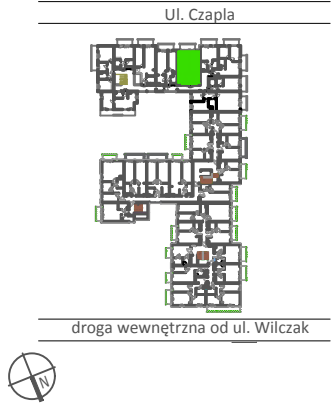

# TARASY WILCZAK

2 pokoje **M815**

BUDYNKI MIESZKALNE  
POZNAŃ ul. Wilczak 16 I

LOKALIZACJA MIESZKANIA W BUDYNKU

PIĘTRO: 1

ILOŚĆ POKOJÓW: 2

01	Korytarz	6,04	m <sup>2</sup>
02	Pokój z aneksem	23,85	m <sup>2</sup>
03	Pokój	16,48	m <sup>2</sup>
04	Łazienka	4,14	m <sup>2</sup>

50,51m<sup>2</sup>

Balkon 5,36m<sup>2</sup>

**TRICO**

TRICO sp. z o.o. SKA  
ul. Na Miasteczku 12 61-144 Poznań  
[www.tarasywilczak.pl](http://www.tarasywilczak.pl)