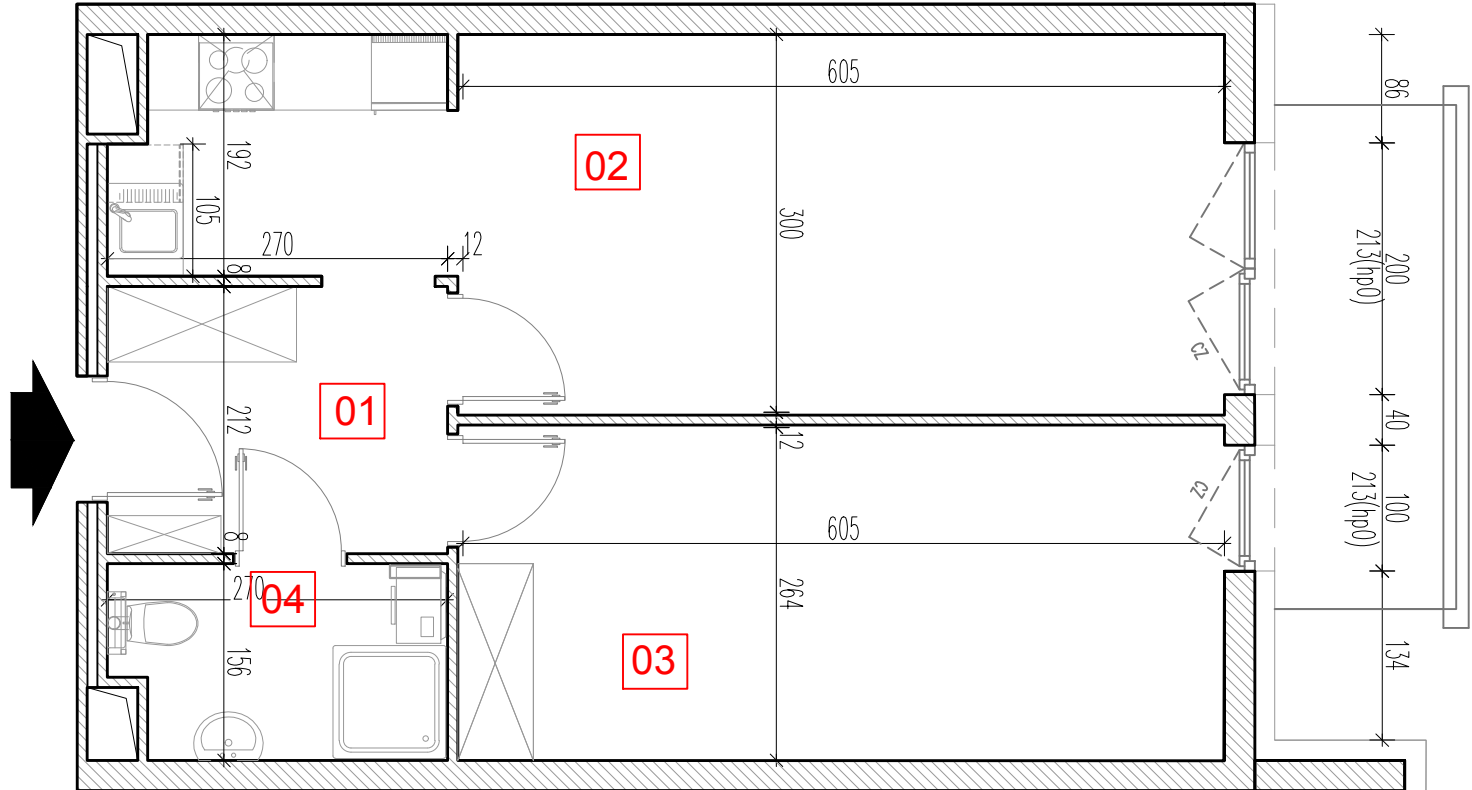

# TARASY WILCZAK

2 pokoje **M815**

BUDYNKI MIESZKALNE  
POZNAŃ ul. Wilczak 16 I

LOKALIZACJA MIESZKANIA W BUDYNKU

PIĘTRO: 1

ILOŚĆ POKOJÓW: 2

01	Korytarz	6,04	m <sup>2</sup>
02	Pokój z aneksem	23,85	m <sup>2</sup>
03	Pokój	16,48	m <sup>2</sup>
04	Łazienka	4,14	m <sup>2</sup>

50,51m<sup>2</sup>

Balkon 5,36m<sup>2</sup>

**TRICO**

TRICO sp. z o.o. SKA  
ul. Na Miasteczku 12 61-144 Poznań  
[www.tarasywilczak.pl](http://www.tarasywilczak.pl)