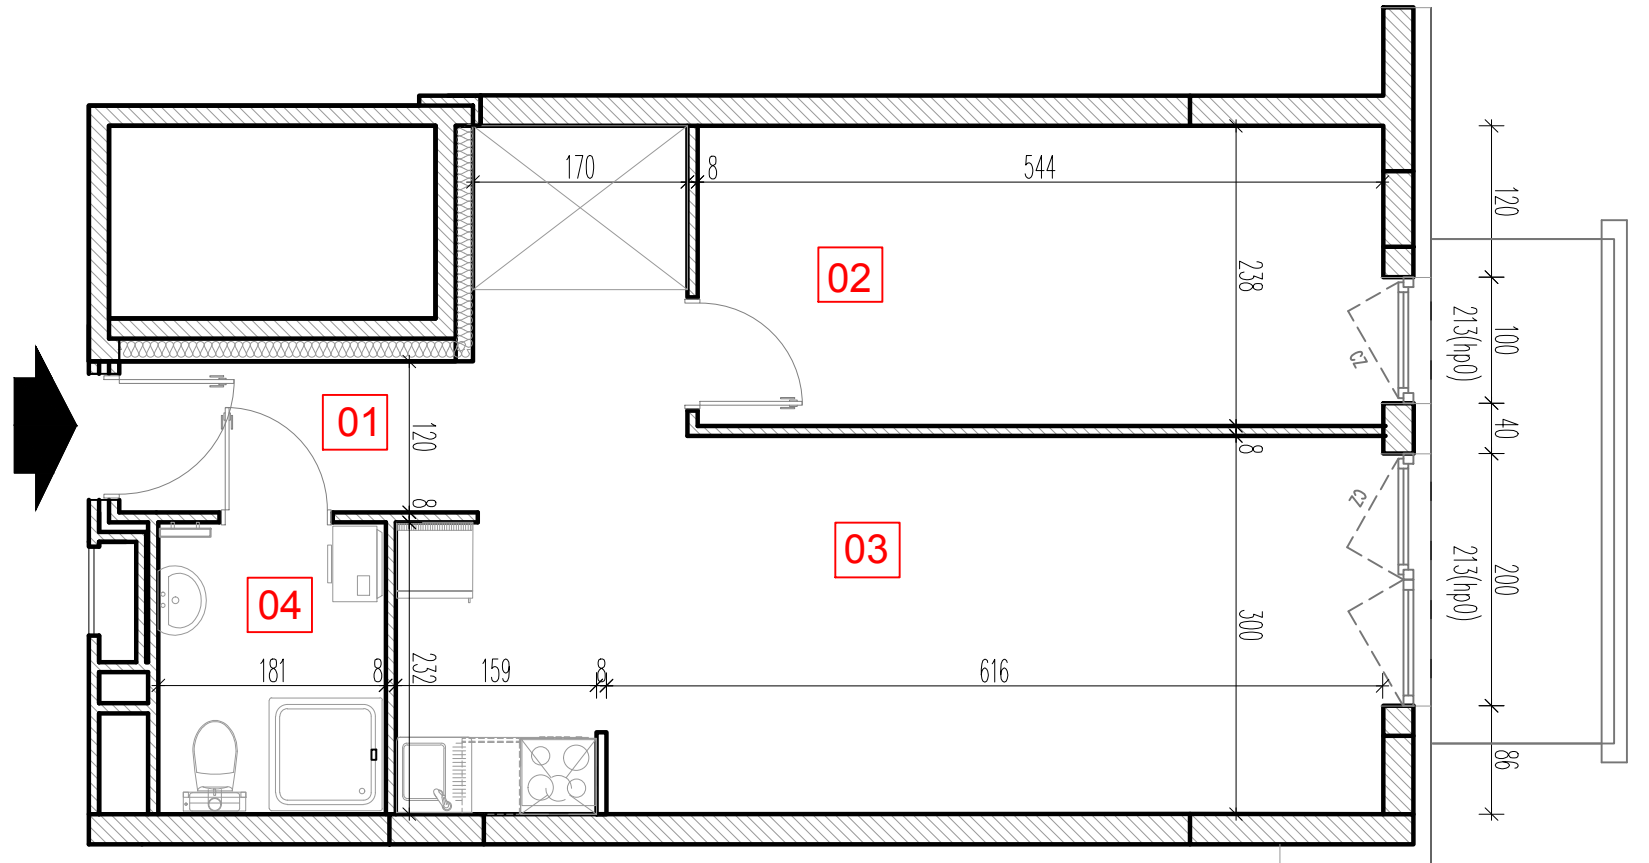

TARASY WILCZAK

2 pokoje **M813**

BUDYNKI MIESZKALNE
POZNAŃ ul. Wilczak 16 I

LOKALIZACJA MIESZKANIA W BUDYNKU

PIĘTRO: 1

ILOŚĆ POKOI: 2

01	Korytarz	8,44	m ²
02	Pokój	13,21	m ²
03	Pokój z aneksem	22,88	m ²
04	Łazienka	4,28	m ²

48,81 m²

Balkon 5,36m²

TRICO

TRICO sp. z o.o. SKA
ul. Na Miasteczku 12 61-144 Poznań
www.tarasywilczak.pl