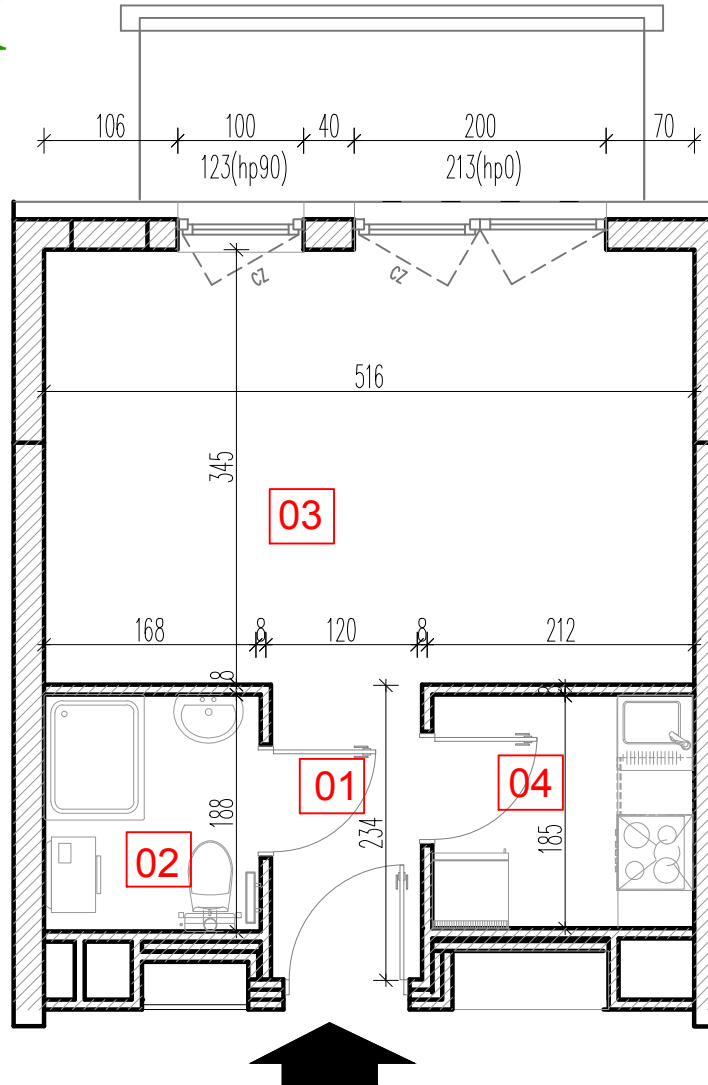

TARASY WILCZAK

1pokój **M812**

BUDYNKI MIESZKALNE
POZNAŃ ul. Wilczak 16 I

LOKALIZACJA MIESZKANIA W BUDYNKU

PIĘTRO: 1

ILOŚĆ POKOI: 1

01	Korytarz	2,88	m ²
02	łazienka	3,31	m ²
03	Pokój	18,09	m ²
04	łazienka	3,96	m ²

28,24 m²

Balkon 5,36m²

TRICO

TRICO sp. z o.o. SKA
ul. Na Miasteczku 12 61-144 Poznań
www.tarasywilczak.pl