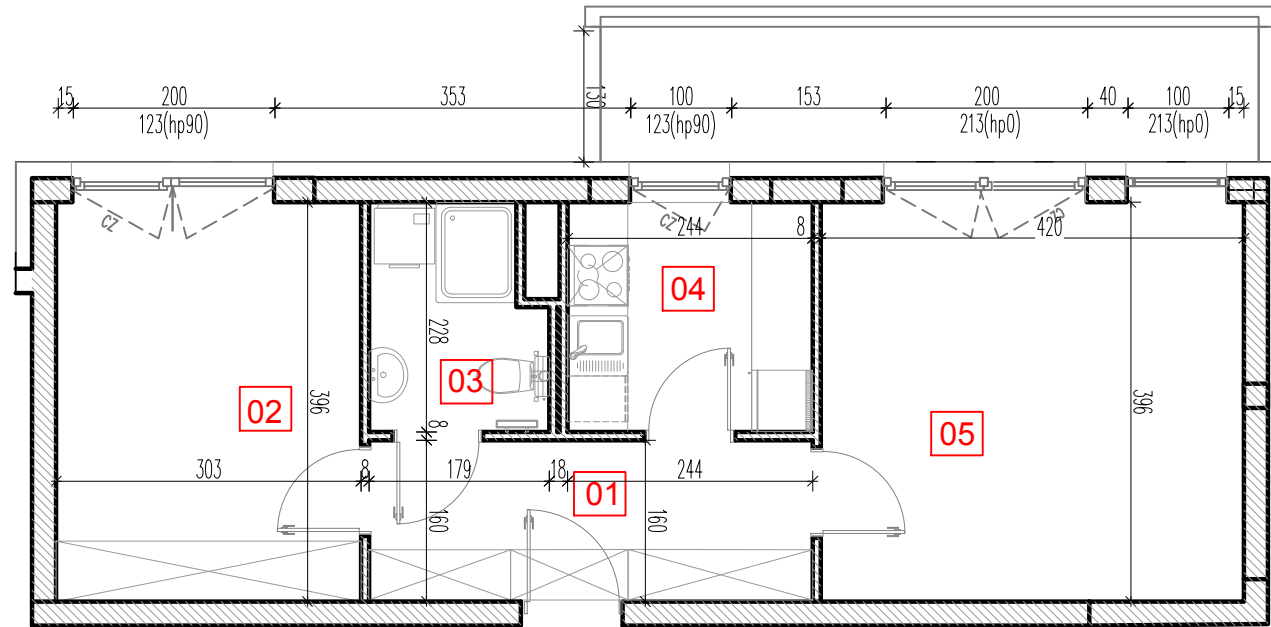

TARASY WILCZAK

2 pokoje **M811**

BUDYNKI MIESZKALNE
POZNAŃ ul. Wilczak 16 I

LOKALIZACJA MIESZKANIA W BUDYNKU

PIĘTRO: 1

ILOŚĆ POKOI: 2

01	Korytarz	7,28 m ²
02	Pokój	11,98 m ²
03	Łazienka	4,01 m ²
04	Kuchnia	5,79 m ²
05	Pokój	16,97 m ²

46,03 m²

Balkon 8,74m²

TRICO

TRICO sp. z o.o. SKA
ul. Na Miasteczku 12 61-144 Poznań
www.tarasywilczak.pl