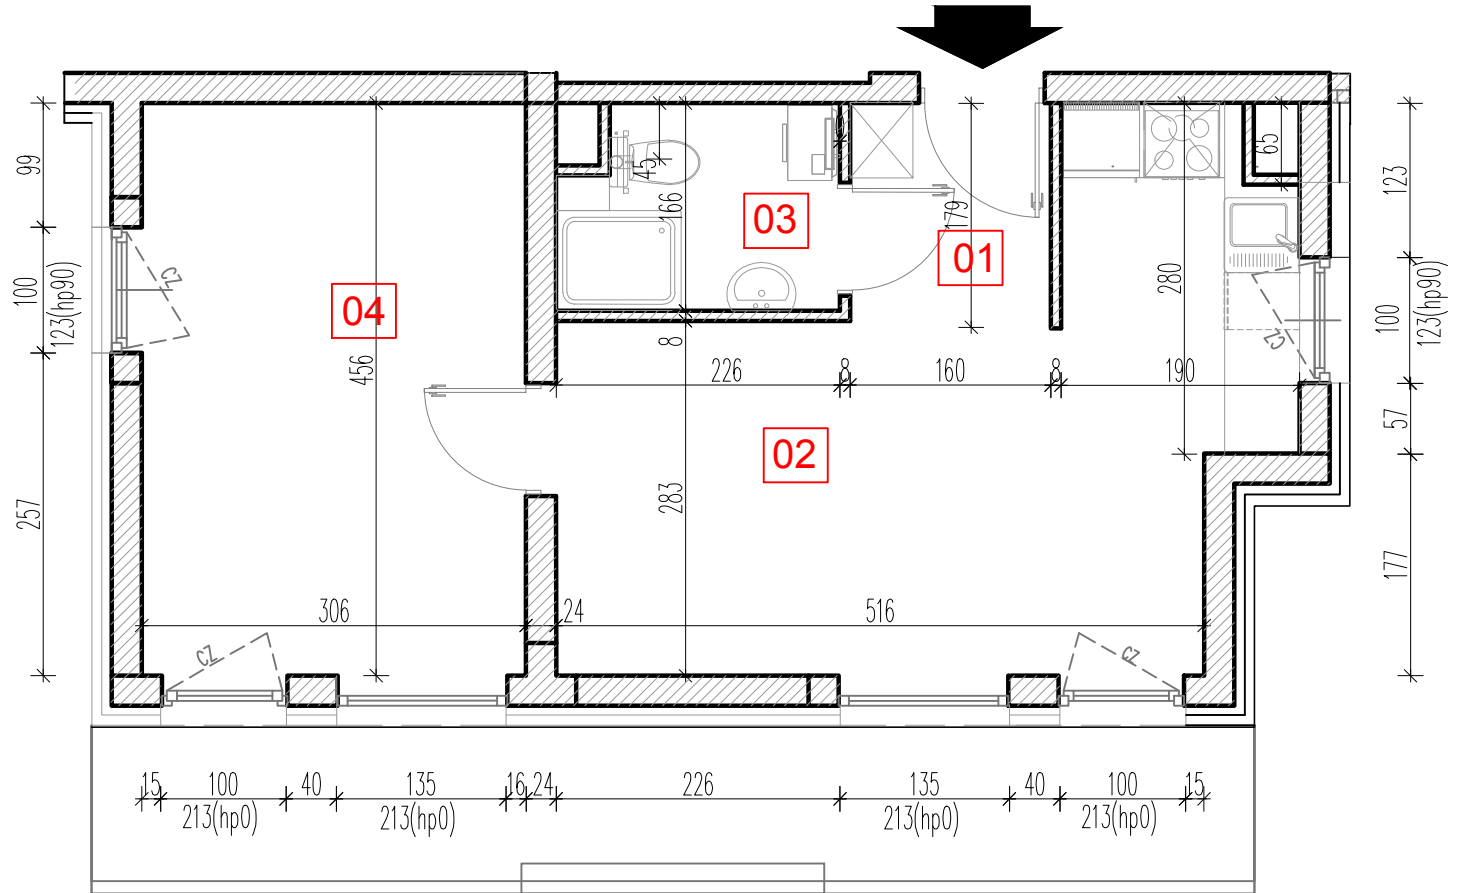

TARASY WILCZAK

2 pokoje **M810**

BUDYNKI MIESZKALNE
POZNAŃ ul. Wilczak 16 I

LOKALIZACJA MIESZKANIA W BUDYNKU

PIĘTRO: 1

ILOŚĆ POKOI: 2

01	Korytarz	2,78	m ²
02	Pokój z aneksem	18,82	m ²
03	Łazienka	3,59	m ²
04	Pokój	14,13	m ²

39,32m²

Balkon 11,83m²

TRICO

TRICO sp. z o.o. SKA
ul. Na Miasteczku 12 61-144 Poznań
www.tarasywilczak.pl