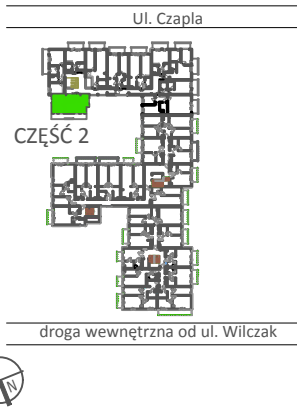

TARASY WILCZAK

2 pokoje **M810**

BUDYNKI MIESZKALNE
POZNAŃ ul. Wilczak 16 I

LOKALIZACJA MIESZKANIA W BUDYNKU

PIĘTRO: 1

ILOŚĆ POKOI: 2

01	Korytarz	2,78	m ²
02	Pokój z aneksem	18,82	m ²
03	Łazienka	3,59	m ²
04	Pokój	14,13	m ²

39,32m²

Balkon 11,83m²

TRICO

TRICO sp. z o.o. SKA
ul. Na Miasteczku 12 61-144 Poznań
www.tarasywilczak.pl