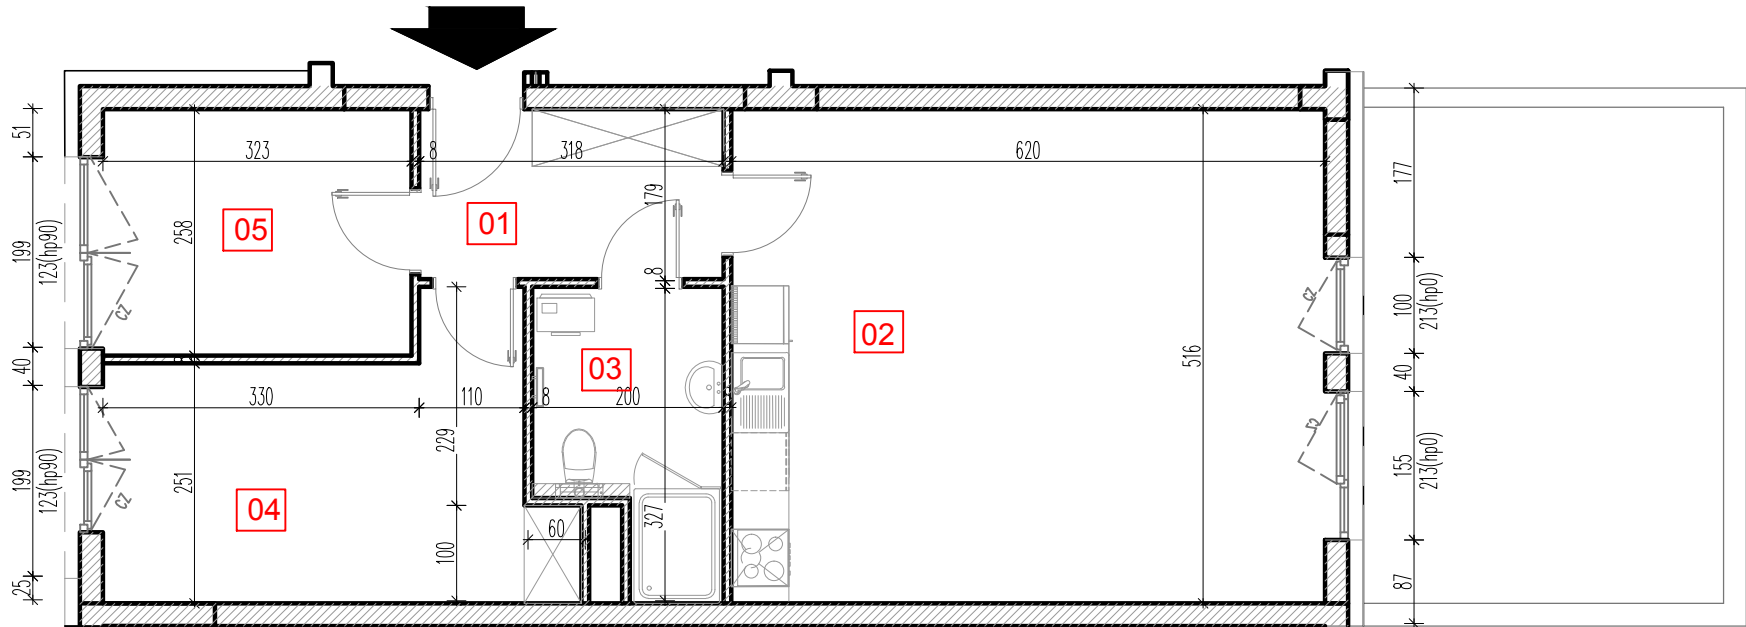

TARASY WILCZAK

3 pokoje **M809**

BUDYNKI MIESZKALNE
POZNAŃ ul. Wilczak 16 I

LOKALIZACJA MIESZKANIA W BUDYNKU

PIĘTRO: 0

ILOŚĆ POKOJÓW: 3

01	Korytarz	5,87	m ²
02	Pokój z aneksem	32,24	m ²
03	Łazienka	5,77	m ²
04	Pokój	12,70	m ²
05	Pokój	8,44	m ²

65,02m²

Ogródek 19,75m²

TRICO

TRICO sp. z o.o. SKA
ul. Na Miasteczku 12 61-144 Poznań
www.tarasywilczak.pl