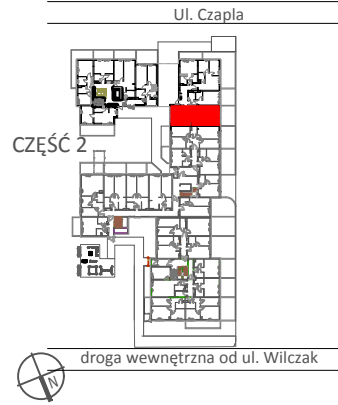

TARASY WILCZAK

3 pokoje **M809**

BUDYNKI MIESZKALNE
POZNAŃ ul. Wilczak 16 I

LOKALIZACJA MIESZKANIA W BUDYNKU

PIĘTRO: 0

ILOŚĆ POKOJÓW: 3

01	Korytarz	5,87	m ²
02	Pokój z aneksem	32,24	m ²
03	Łazienka	5,77	m ²
04	Pokój	12,70	m ²
05	Pokój	8,44	m ²