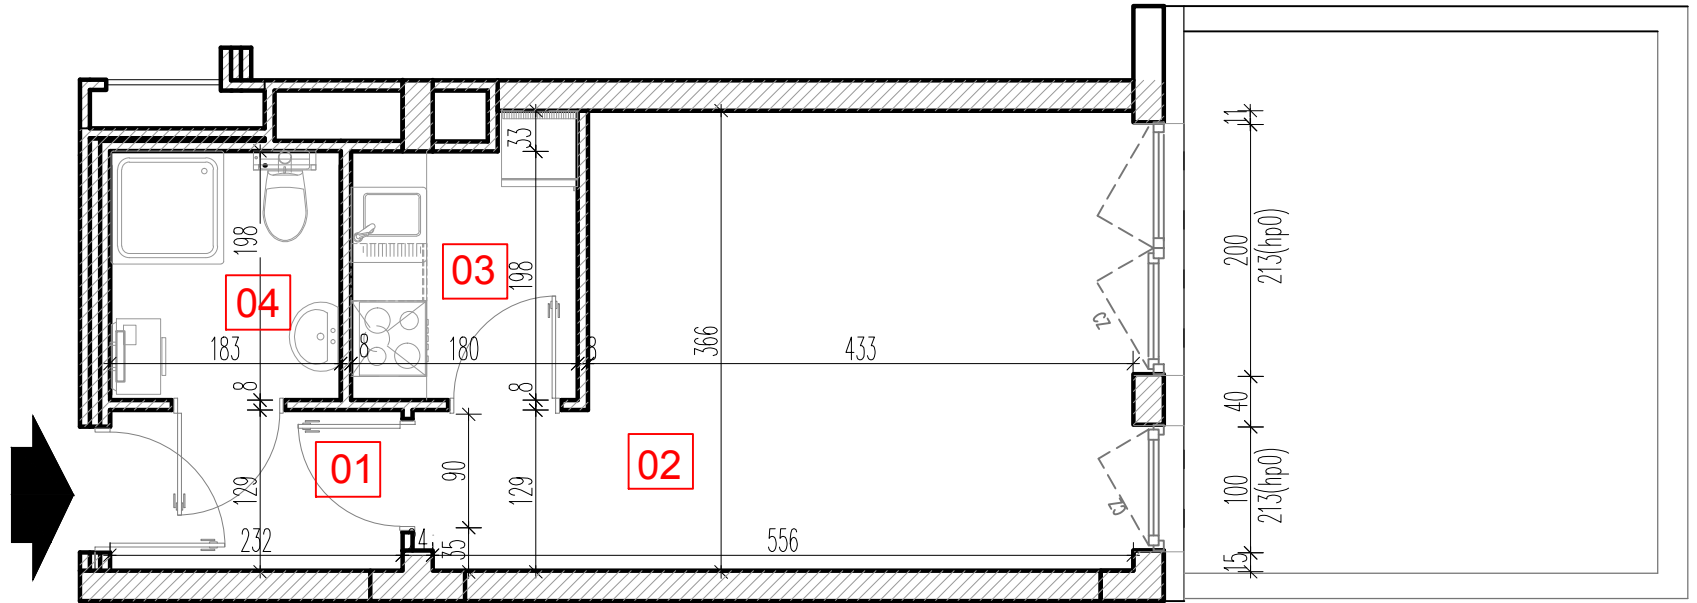

# TARASY WILCZAK

1pokój **M808**

BUDYNKI MIESZKALNE  
POZNAŃ ul. Wilczak 16 I

LOKALIZACJA MIESZKANIA W BUDYNKU

PIĘTRO: 0

ILOŚĆ POKOI: 1

01	Korytarz	3,03 m <sup>2</sup>
02	Pokój	18,08 m <sup>2</sup>
03	Kuchnia	3,97 m <sup>2</sup>
04	Łazienka	3,71 m <sup>2</sup>

28,44 m<sup>2</sup>

Ogródek 16,34m<sup>2</sup>

**TRICO**

TRICO sp. z o.o. SKA  
ul. Na Miasteczku 12 61-144 Poznań  
[www.tarasywilczak.pl](http://www.tarasywilczak.pl)