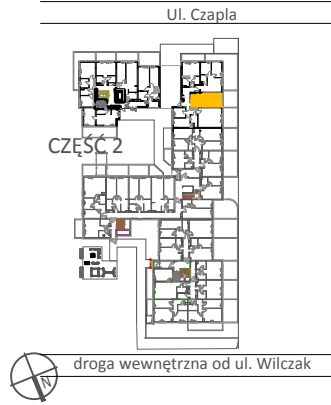

# TARASY WILCZAK

1pokój **M808**

BUDYNKI MIESZKALNE  
POZNAŃ ul. Wilczak 16 I

LOKALIZACJA MIESZKANIA W BUDYNKU

PIĘTRO: 0

ILOŚĆ POKOI: 1

01	Korytarz	3,03 m <sup>2</sup>
02	Pokój	18,08 m <sup>2</sup>
03	Kuchnia	3,97 m <sup>2</sup>
04	Łazienka	3,71 m <sup>2</sup>

28,44 m<sup>2</sup>

Ogródek 16,34m<sup>2</sup>

**TRICO**

TRICO sp. z o.o. SKA  
ul. Na Miasteczku 12 61-144 Poznań  
[www.tarasywilczak.pl](http://www.tarasywilczak.pl)